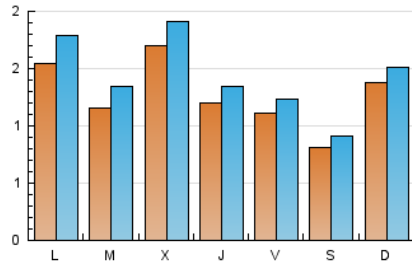

4. Gràfiques (Nacional i Internacional)

4.1 Per dia de la setmana (promig)

N. únics / Visites (x 100)