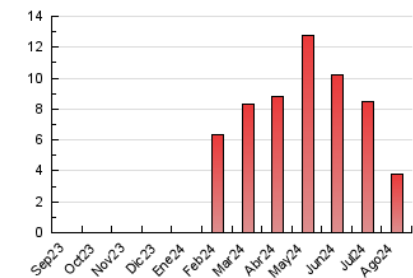

### 4.2 Per franja horària (promig)

Visites\_ (x 1000)

Pàgines (x 1000)

### 4.3 Per mesos

N. únics / Visites (x 1000)

Pàgines (x 1000)