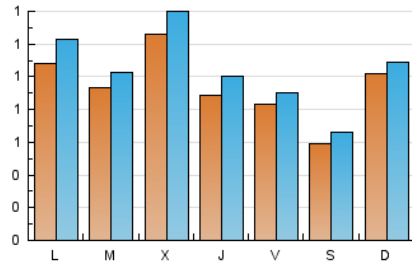

4. Gràfiques (Nacional)

4.1 Per dia de la setmana (promig)

N. únics / Visites (x 100)