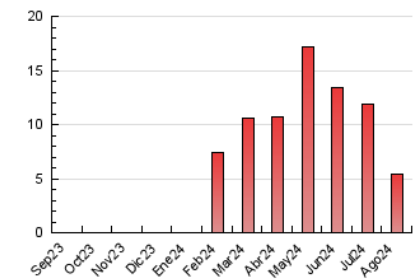

##### 4.2 Per franja horària (promig)

Visites\_ (x 1000)

Pàgines (x 1000)

##### 4.3 Per mesos

N. únics / Visites (x 1000)

Pàgines (x 1000)