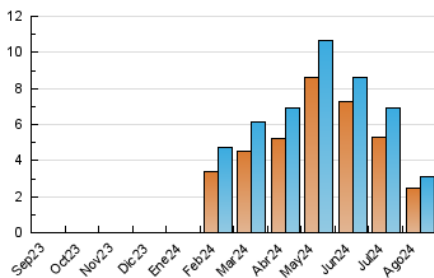

### 4.1 Per dia de la setmana (promig)

N. únics / Visites (x 100)

Pàgines (x 100)

### 4.2 Per franja horària (promig)

Visites\_ (x 1000)

Pàgines (x 1000)

### 4.3 Per mesos

N. únics / Visites (x 1000)

Pàgines (x 1000)