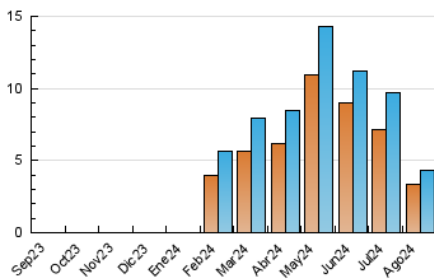

##### 4.2 Per franja horària (promig)

Visites\_ (x 1000)

Pàgines (x 1000)

##### 4.3 Per mesos

N. únics / Visites (x 1000)

Pàgines (x 1000)