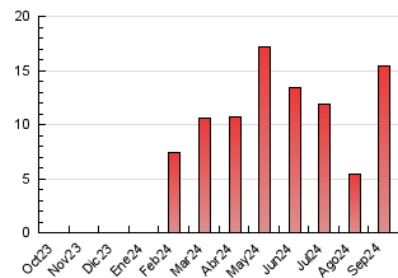

Pàgines (x 1000)