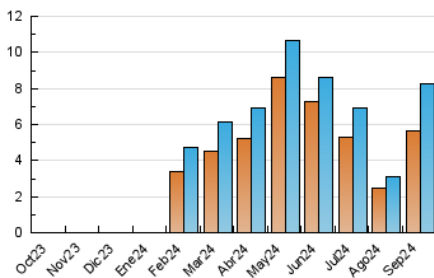

4.3 Per mesos

N. únics / Visites (x 1000)