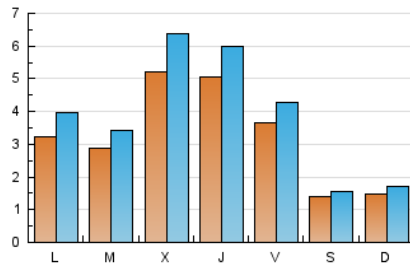

4. Gràfiques (Nacional i Internacional)

4.1 Per dia de la setmana (promig)

N. únics / Visites (x 100)