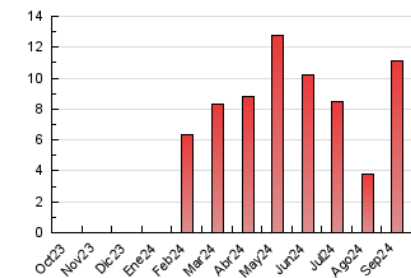

Pàgines (x 1000)