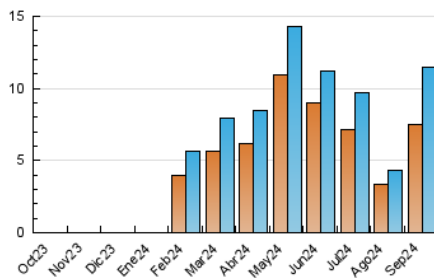

4.3 Per mesos

N. únics / Visites (x 1000)