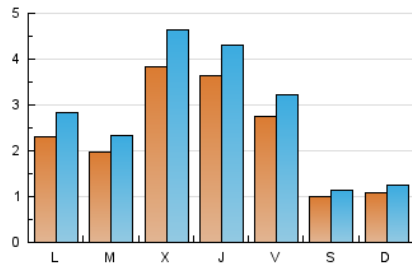

4. Gràfiques (Nacional)

4.1 Per dia de la setmana (promig)

N. únics / Visites (x 100)