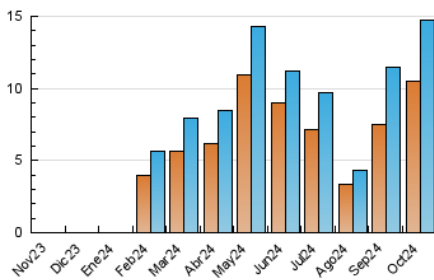

4.3 Per mesos

N. únics / Visites (x 1000)