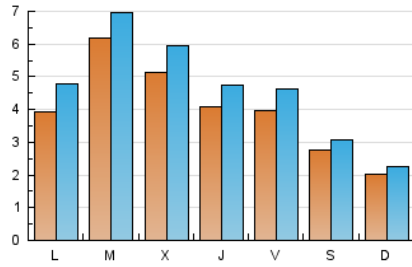

4. Gràfiques (Nacional i Internacional)

4.1 Per dia de la setmana (promig)

N. únics / Visites (x 100)