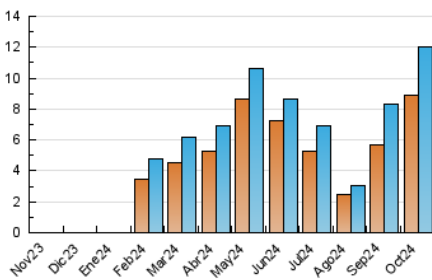

4.3 Per mesos

N. únics / Visites (x 1000)