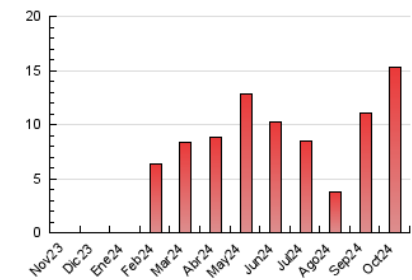

Pàgines (x 1000)