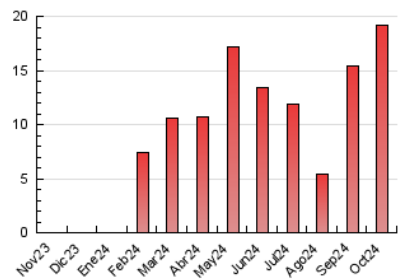

Pàgines (x 1000)