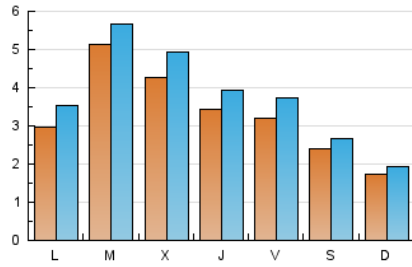

4. Gràfiques (Nacional)

4.1 Per dia de la setmana (promig)

N. únics / Visites (x 100)