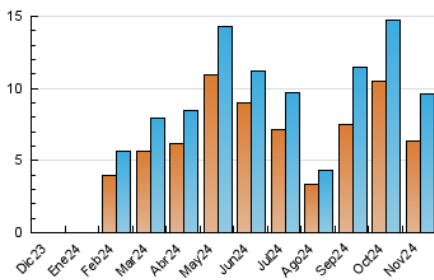

### 3. Per dia del mes (Nacional i Internacional)

Dia	N. únics	Visites	Pàgines	Dia	N. únics	Visites	Pàgines	Dia	N. únics	Visites	Pàgines
1	92	107	135	11	505	632	830	21	225	267	378
2	88	100	118	12	385	467	631	22	253	300	375
3	308	361	490	13	312	375	501	23	213	234	320
4	411	478	652	14	261	308	417	24	214	244	321
5	466	577	770	15	238	276	372	25	227	268	377
6	427	505	685	16	146	164	200	26	456	559	725
7	259	303	416	17	120	138	168	27	304	359	476
8	244	280	361	18	277	346	484	28	263	308	400
9	127	142	159	19	275	330	442	29	255	295	374
10	121	146	181	20	336	393	501	30	226	249	331

#### 4.2 Per franja horària (promig)

Visites\_ (x 1000)

Pàgines (x 1000)

#### 4.3 Per mesos

N. únics / Visites (x 1000)

Pàgines (x 1000)