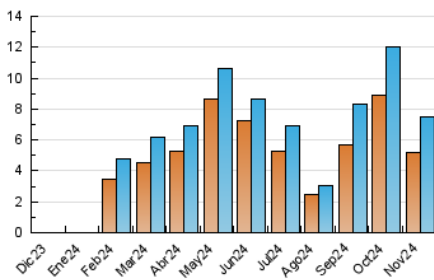

#### 3. Per dia del mes (Nacional)

Dia	N. únics	Visites	Pàgines	Dia	N. únics	Visites	Pàgines	Dia	N. únics	Visites	Pàgines
<b>1</b>	78	91	113	<b>11</b>	307	364	473	<b>21</b>	194	228	315
<b>2</b>	81	90	105	<b>12</b>	284	341	443	<b>22</b>	223	264	330
<b>3</b>	213	243	324	<b>13</b>	214	256	348	<b>23</b>	186	204	264
<b>4</b>	336	389	514	<b>14</b>	187	219	293	<b>24</b>	184	213	267
<b>5</b>	376	456	596	<b>15</b>	175	204	275	<b>25</b>	185	218	292
<b>6</b>	368	430	578	<b>16</b>	120	137	165	<b>26</b>	353	445	580
<b>7</b>	218	252	343	<b>17</b>	103	115	127	<b>27</b>	252	300	401
<b>8</b>	213	236	280	<b>18</b>	183	231	326	<b>28</b>	197	229	277
<b>9</b>	107	120	136	<b>19</b>	204	240	319	<b>29</b>	171	199	249
<b>10</b>	85	105	135	<b>20</b>	278	324	415	<b>30</b>	184	200	257

#### 4.1 Per dia de la setmana (promig)

N. únics / Visites (x 100)

Pàgines (x 100)

#### 4.2 Per franja horària (promig)

Visites\_ (x 1000)

Pàgines (x 1000)

#### 4.3 Per mesos

N. únics / Visites (x 1000)

Pàgines (x 1000)