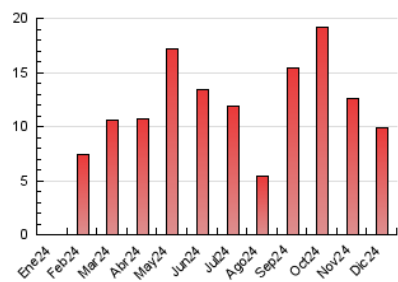

Pàgines (x 1000)