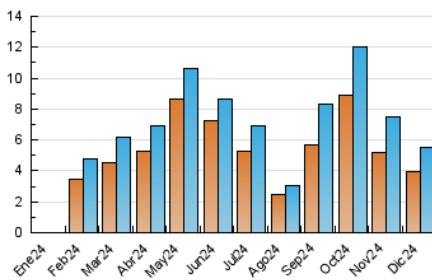

4.3 Per mesos

N. únics / Visites (x 1000)