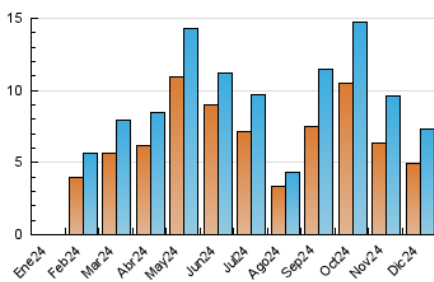

4.3 Per mesos

N. únics / Visites (x 1000)