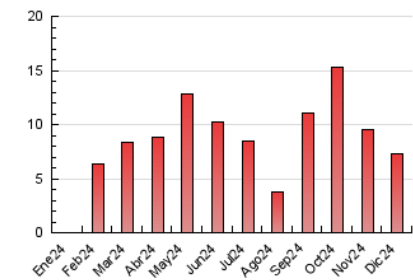

Pàgines (x 1000)