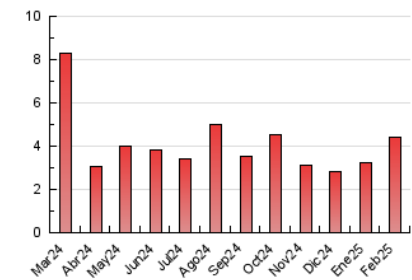

Pàgines (x 1000)