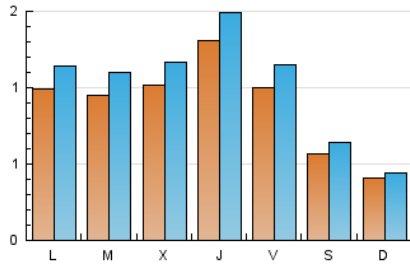

4. Gràfiques (Nacional i Internacional)

4.1 Per dia de la setmana (promig)

N. únics / Visites (x 100)