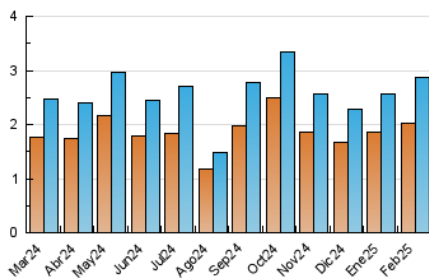

2. Seccions (Nacional)

	PÀGINES	%
HOME	703	19.52 %
RESTA	2.899	80.48 %

3. Per dia del mes (Nacional)

Dia	N. únics	Visites	Pàgines	Dia	N. únics	Visites	Pàgines	Dia	N. únics	Visites	Pàgines
1	60	64	68	11	89	105	130	21	91	103	122
2	43	46	58	12	118	135	163	22	34	38	42
3	85	101	115	13	187	212	259	23	39	46	45
4	94	107	122	14	106	127	147	24	99	113	140
5	111	127	156	15	62	74	90	25	100	115	141
6	140	161	193	16	38	41	45	26	87	98	127
7	133	155	182	17	103	116	135	27	63	70	73
8	66	74	89	18	92	108	170	28	68	71	94
9	42	43	228	19	91	104	126				
10	103	122	159	20	132	150	183				

4. Gràfiques (Nacional)

4.1 Per dia de la setmana (promig)

N. únics / Visites (x 100)

Pàgines (x 100)

4.2 Per franja horària (promig)

Visites_ (x 1000)

Pàgines (x 1000)

4.3 Per mesos

N. únics / Visites (x 1000)

Pàgines (x 1000)

5. Observacions

Este Medio Electrónico de Comunicación ha sido medido por la herramienta Google Analytics de Google (GA4).

6. Definicions bàsiques (Para més informació cal veure Normes Tècniques per al Control dels Mitjans Electrònics de Comunicació)

Visita:

Una seqüència ininterrompuda de pàgines servides a un usuari vàlid. Si aquest usuari no realitza peticions de pàgines en un període de temps (30 min) la següent petició constituirà l'inici d'una nova visita.