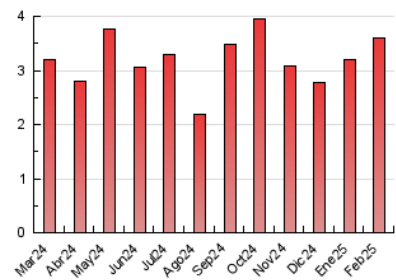

Pàgines (x 1000)