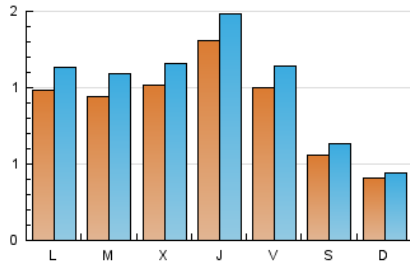

4. Gràfiques (Nacional)

4.1 Per dia de la setmana (promig)

N. únics / Visites (x 100)