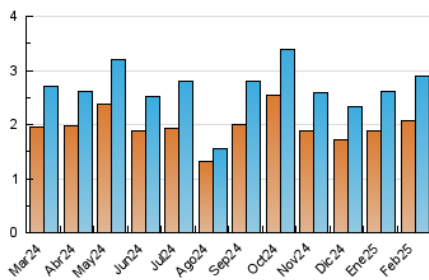

4.3 Per mesos

N. únics / Visites (x 1000)