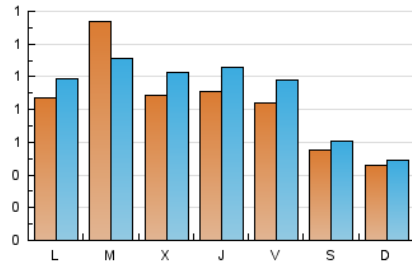

4. Gràfiques (Nacional i Internacional)

4.1 Per dia de la setmana (promig)

N. únics / Visites (x 100)