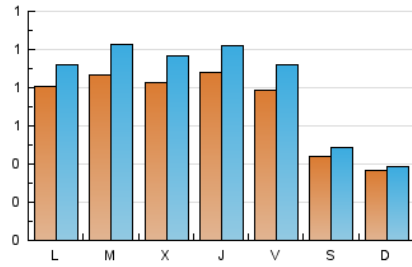

4. Gràfiques (Nacional)

4.1 Per dia de la setmana (promig)

N. únics / Visites (x 100)