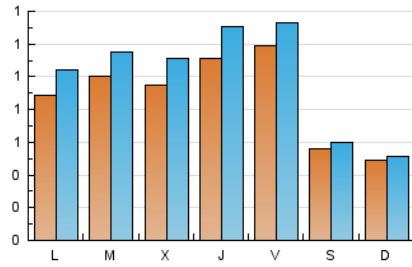

4. Gràfiques (Nacional i Internacional)

4.1 Per dia de la setmana (promig)

N. únics / Visites (x 100)