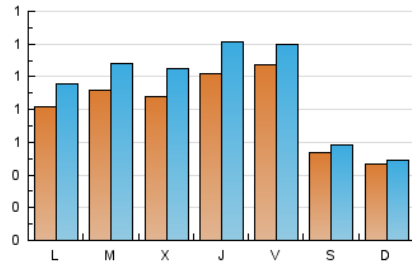

4. Gràfiques (Nacional)

4.1 Per dia de la setmana (promig)

N. únics / Visites (x 100)