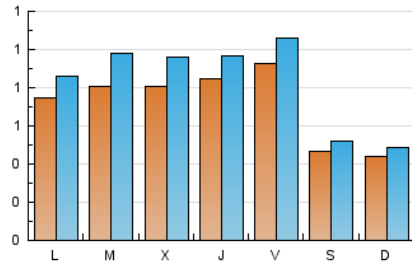

4. Gràfiques (Nacional)

4.1 Per dia de la setmana (promig)

N. únics / Visites (x 100)