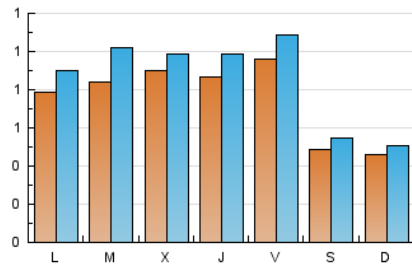

4. Gràfiques (Nacional i Internacional)

4.1 Per dia de la setmana (promig)

N. únics / Visites (x 100)