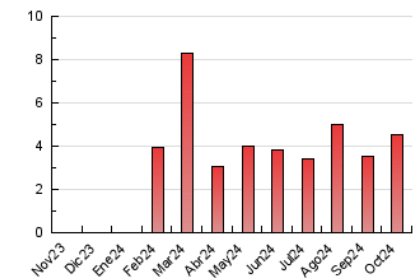

Pàgines (x 1000)