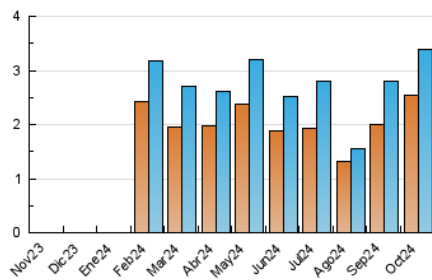

4.3 Per mesos

N. únics / Visites (x 1000)