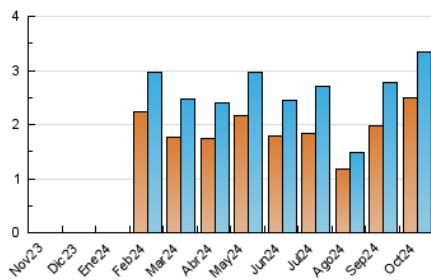

4.3 Per mesos

N. únics / Visites (x 1000)