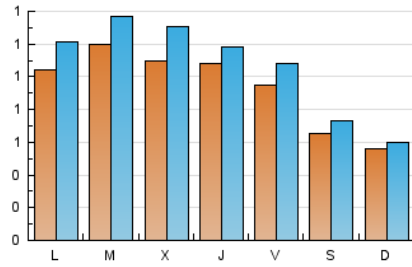

4. Gràfiques (Nacional i Internacional)

4.1 Per dia de la setmana (promig)

N. únics / Visites (x 100)