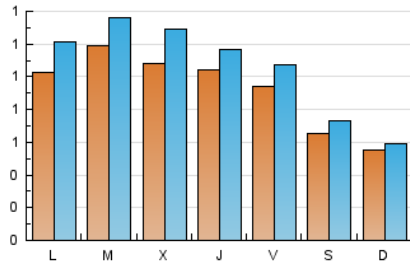

4. Gràfiques (Nacional)

4.1 Per dia de la setmana (promig)

N. únics / Visites (x 100)