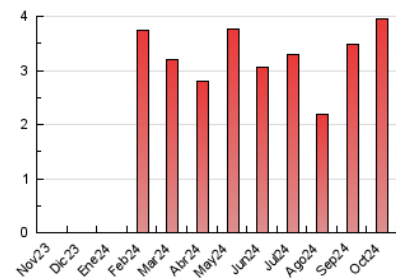

Pàgines (x 1000)