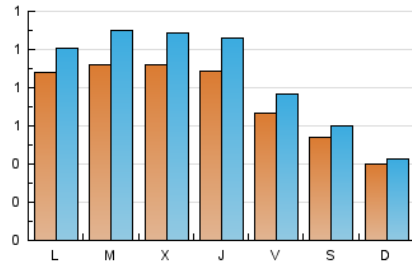

4. Gràfiques (Nacional)

4.1 Per dia de la setmana (promig)

N. únics / Visites (x 100)