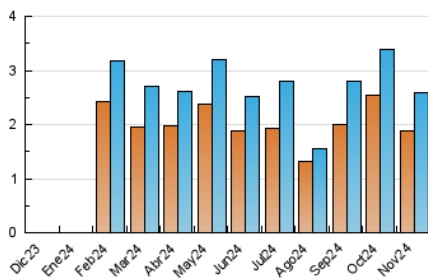

4.3 Per mesos

N. únics / Visites (x 1000)