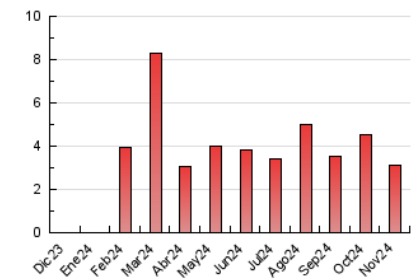

Pàgines (x 1000)