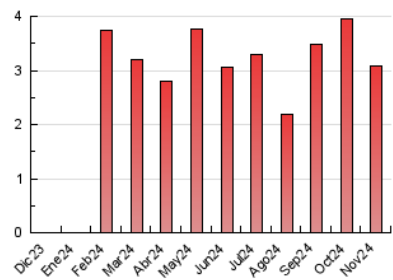

Pàgines (x 1000)