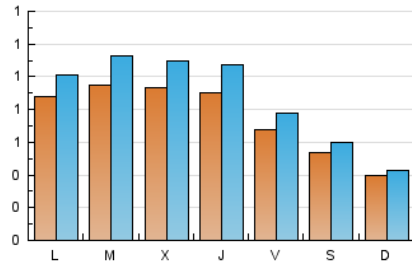

4. Gràfiques (Nacional i Internacional)

4.1 Per dia de la setmana (promig)

N. únics / Visites (x 100)