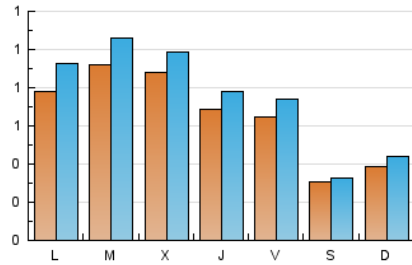

4. Gràfiques (Nacional i Internacional)

4.1 Per dia de la setmana (promig)

N. únics / Visites (x 100)