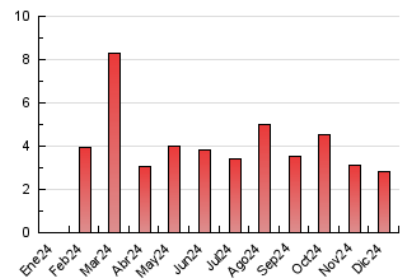

Pàgines (x 1000)