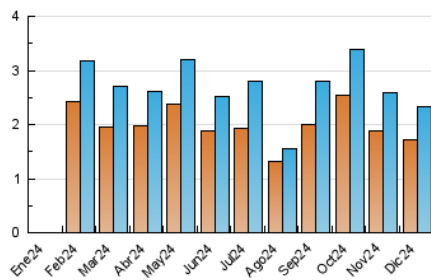

4.3 Per mesos

N. únics / Visites (x 1000)