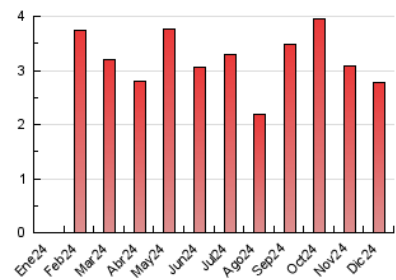

Pàgines (x 1000)