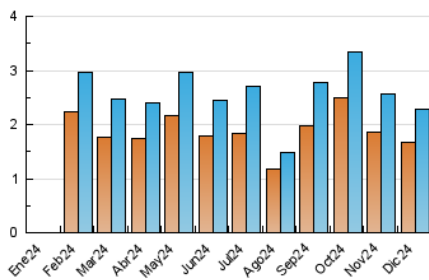

4.3 Per mesos

N. únics / Visites (x 1000)