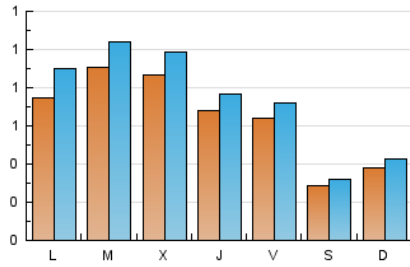

4. Gràfiques (Nacional)

4.1 Per dia de la setmana (promig)

N. únics / Visites (x 100)