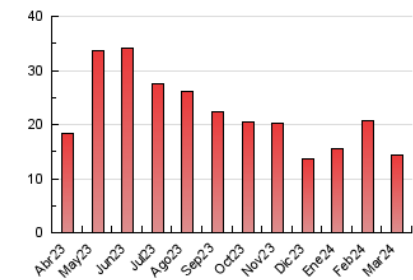

### 3. Por día del mes (Nacional e Internacional)

Día	N. únicos	Visitas	Páginas	Día	N. únicos	Visitas	Páginas	Día	N. únicos	Visitas	Páginas
1	223	288	654	11	195	278	592	21	200	265	446
2	99	118	224	12	192	270	590	22	185	245	478
3	98	119	268	13	173	235	579	23	161	195	369
4	178	241	626	14	379	464	898	24	152	182	277
5	150	206	487	15	223	275	561	25	259	319	777
6	144	193	411	16	111	136	234	26	232	293	670
7	134	204	482	17	119	143	247	27	219	289	643
8	228	289	553	18	177	249	484	28	164	197	352
9	160	184	354	19	211	269	467	29	129	154	267
10	158	197	464	20	222	293	516	30	95	118	224
								31	75	91	196

##### 4.1 Por día de la semana (promedio)

N. únicos / Visitas (x 100)

Páginas (x 100)

##### 4.2 Por franja horaria (promedio)

Visitas\_ (x 1000)

Páginas (x 1000)

##### 4.3 Por meses

N. únicos / Visitas (x 1000)

Páginas (x 1000)