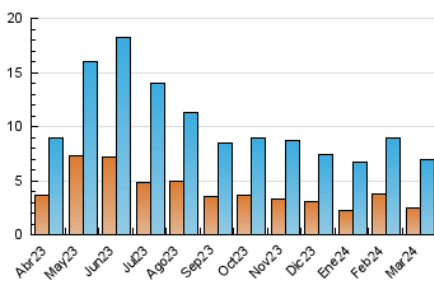

#### 3. Por día del mes (Nacional)

Día	N. únicos	Visitas	Páginas	Día	N. únicos	Visitas	Páginas	Día	N. únicos	Visitas	Páginas
<b>1</b>	221	285	650	<b>11</b>	192	274	586	<b>21</b>	198	263	440
<b>2</b>	98	117	223	<b>12</b>	190	268	574	<b>22</b>	184	244	477
<b>3</b>	97	118	266	<b>13</b>	166	228	563	<b>23</b>	159	193	358
<b>4</b>	177	240	615	<b>14</b>	375	459	887	<b>24</b>	150	179	270
<b>5</b>	143	199	475	<b>15</b>	222	274	559	<b>25</b>	258	318	770
<b>6</b>	143	192	410	<b>16</b>	110	135	233	<b>26</b>	226	287	663
<b>7</b>	132	202	478	<b>17</b>	118	142	242	<b>27</b>	216	286	640
<b>8</b>	227	288	552	<b>18</b>	175	247	482	<b>28</b>	163	196	345
<b>9</b>	158	182	351	<b>19</b>	210	268	465	<b>29</b>	128	153	266
<b>10</b>	155	193	457	<b>20</b>	218	289	512	<b>30</b>	94	117	223
								<b>31</b>	73	88	194

#### 4.1 Por día de la semana (promedio)

N. únicos / Visitas (x 100)

Páginas (x 100)

#### 4.2 Por franja horaria (promedio)

Visitas\_ (x 1000)

Páginas (x 1000)

#### 4.3 Por meses

N. únicos / Visitas (x 1000)

Páginas (x 1000)