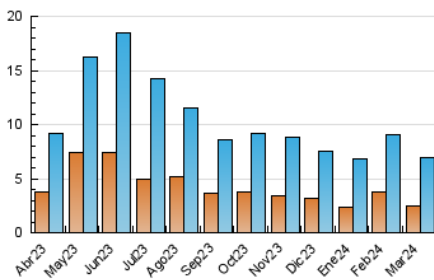

### 3. Por día del mes (Nacional e Internacional)

Día	N. únicos	Visitas	Páginas	Día	N. únicos	Visitas	Páginas	Día	N. únicos	Visitas	Páginas
1	223	288	654	11	195	278	592	21	200	265	446
2	99	118	224	12	192	270	590	22	185	245	478
3	98	119	268	13	173	235	579	23	161	195	369
4	178	241	626	14	379	464	898	24	152	182	277
5	150	206	487	15	223	275	561	25	259	319	777
6	144	193	411	16	111	136	234	26	232	293	670
7	134	204	482	17	119	143	247	27	219	289	643
8	228	289	553	18	177	249	484	28	164	197	352
9	160	184	354	19	211	269	467	29	129	154	267
10	158	197	464	20	222	293	516	30	95	118	224
								31	75	91	196

##### 4.1 Por día de la semana (promedio)

N. únicos / Visitas (x 100)

Páginas (x 100)

##### 4.2 Por franja horaria (promedio)

Visitas\_ (x 1000)

Páginas (x 1000)

##### 4.3 Por meses

N. únicos / Visitas (x 1000)

Páginas (x 1000)