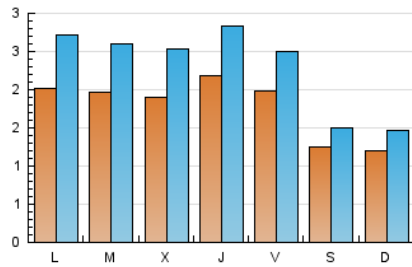

4. Gráficas (Nacional e Internacional)

4.1 Por día de la semana (promedio)

N. únicos / Visitas (x 100)