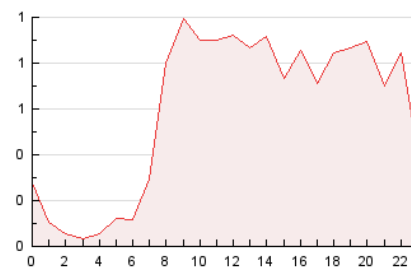

#### 3. Por día del mes (Nacional)

Día	N. únicos	Visitas	Páginas	Día	N. únicos	Visitas	Páginas	Día	N. únicos	Visitas	Páginas
<b>1</b>	221	285	650	<b>11</b>	192	274	586	<b>21</b>	198	263	440
<b>2</b>	98	117	223	<b>12</b>	190	268	574	<b>22</b>	184	244	477
<b>3</b>	97	118	266	<b>13</b>	166	228	563	<b>23</b>	159	193	358
<b>4</b>	177	240	615	<b>14</b>	375	459	887	<b>24</b>	150	179	270
<b>5</b>	143	199	475	<b>15</b>	222	274	559	<b>25</b>	258	318	770
<b>6</b>	143	192	410	<b>16</b>	110	135	233	<b>26</b>	226	287	663
<b>7</b>	132	202	478	<b>17</b>	118	142	242	<b>27</b>	216	286	640
<b>8</b>	227	288	552	<b>18</b>	175	247	482	<b>28</b>	163	196	345
<b>9</b>	158	182	351	<b>19</b>	210	268	465	<b>29</b>	128	153	266
<b>10</b>	155	193	457	<b>20</b>	218	289	512	<b>30</b>	94	117	223
								<b>31</b>	73	88	194

#### 4.1 Por día de la semana (promedio)

N. únicos / Visitas (x 100)

Páginas (x 100)

#### 4.2 Por franja horaria (promedio)

Visitas\_ (x 1000)

Páginas (x 1000)