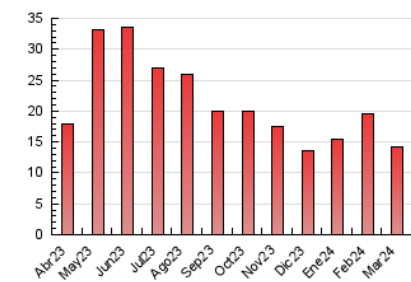

#### 3. Por día del mes (Nacional)

Día	N. únicos	Visitas	Páginas	Día	N. únicos	Visitas	Páginas	Día	N. únicos	Visitas	Páginas
<b>1</b>	221	285	650	<b>11</b>	192	274	586	<b>21</b>	198	263	440
<b>2</b>	98	117	223	<b>12</b>	190	268	574	<b>22</b>	184	244	477
<b>3</b>	97	118	266	<b>13</b>	166	228	563	<b>23</b>	159	193	358
<b>4</b>	177	240	615	<b>14</b>	375	459	887	<b>24</b>	150	179	270
<b>5</b>	143	199	475	<b>15</b>	222	274	559	<b>25</b>	258	318	770
<b>6</b>	143	192	410	<b>16</b>	110	135	233	<b>26</b>	226	287	663
<b>7</b>	132	202	478	<b>17</b>	118	142	242	<b>27</b>	216	286	640
<b>8</b>	227	288	552	<b>18</b>	175	247	482	<b>28</b>	163	196	345
<b>9</b>	158	182	351	<b>19</b>	210	268	465	<b>29</b>	128	153	266
<b>10</b>	155	193	457	<b>20</b>	218	289	512	<b>30</b>	94	117	223
								<b>31</b>	73	88	194

#### 4.1 Por día de la semana (promedio)

N. únicos / Visitas (x 100)

Páginas (x 100)

#### 4.2 Por franja horaria (promedio)

Visitas\_ (x 1000)

Páginas (x 1000)

#### 4.3 Por meses

N. únicos / Visitas (x 1000)

Páginas (x 1000)