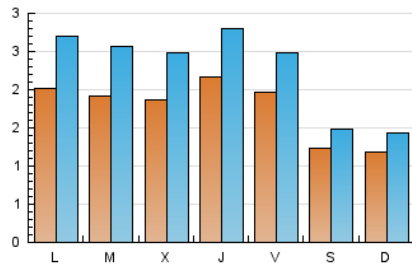

4. Gráficas (Nacional)

4.1 Por día de la semana (promedio)

N. únicos / Visitas (x 100)