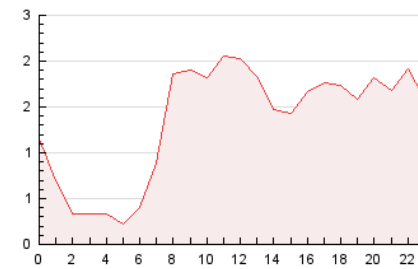

2. Secciones (Nacional e Internacional)

	PAGINAS	%
HOME	7.956	24.45 %
RESTO	24.578	75.55 %

3. Por día del mes (Nacional e Internacional)

Día	N. únicos	Visitas	Páginas	Día	N. únicos	Visitas	Páginas	Día	N. únicos	Visitas	Páginas
1	240	313	596	11	881	1.235	2.355	21	261	371	1.266
2	172	230	469	12	294	406	1.069	22	1.957	2.656	6.147
3	127	164	298	13	292	386	756	23	651	758	1.635
4	109	144	270	14	255	331	723	24	267	330	907
5	410	481	1.088	15	160	189	366	25	209	267	714
6	474	556	1.444	16	156	186	390	26	228	299	759
7	371	468	1.251	17	269	350	1.026	27	2	2	2
8	359	476	999	18	246	332	1.005	28	292	377	1.133
9	558	640	1.488	19	203	271	856	29	192	267	576
10	344	397	819	20	265	349	1.179	30	146	187	400
								31	243	281	548

4. Gráficas (Nacional e Internacional)

4.1 Por día de la semana (promedio)

N. únicos / Visitas (x 100)

Páginas (x 100)

4.2 Por franja horaria (promedio)

Visitas_ (x 1000)

Páginas (x 1000)

4.3 Por meses