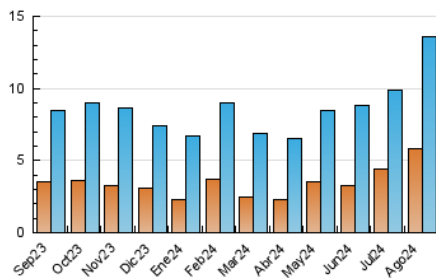

2. Secciones (Nacional)

	PAGINAS	%
HOME	7.856	24.37 %
RESTO	24.385	75.63 %

3. Por día del mes (Nacional)

Día	N. únicos	Visitas	Páginas	Día	N. únicos	Visitas	Páginas	Día	N. únicos	Visitas	Páginas
1	240	312	595	11	876	1.227	2.343	21	259	369	1.264
2	172	230	469	12	289	399	1.062	22	1.945	2.642	6.115
3	124	161	295	13	286	378	745	23	644	750	1.586
4	109	144	270	14	252	328	720	24	264	326	903
5	405	476	1.077	15	160	189	366	25	206	264	710
6	472	553	1.436	16	155	185	389	26	224	295	755
7	365	462	1.238	17	268	349	1.025	27	-	-	-
8	355	470	990	18	243	328	1.002	28	287	371	1.114
9	556	635	1.480	19	198	266	841	29	190	262	569
10	341	393	814	20	263	347	1.177	30	143	176	379
								31	240	277	512

4. Gráficas (Nacional)

4.1 Por día de la semana (promedio)

N. únicos / Visitas (x 100)

Páginas (x 100)

4.2 Por franja horaria (promedio)

Visitas_ (x 1000)

Páginas (x 1000)

4.3 Por meses

N. únicos / Visitas (x 1000)

Páginas (x 1000)

5. Observaciones

Este Medio Electrónico de Comunicación ha sido medido por la herramienta Google Analytics de Google (GA4).

Nota: Debido a un fallo técnico en la herramienta de medición, no relacionado con OJD interactiva, los datos del 27/08/2024 pueden estar incompletos.

Visita:

Una secuencia ininterrumpida de páginas servidas a un usuario válido. Si dicho usuario no realiza peticiones de páginas en un periodo de tiempo (30 min) la siguiente petición constituirá el inicio de una nueva visita.