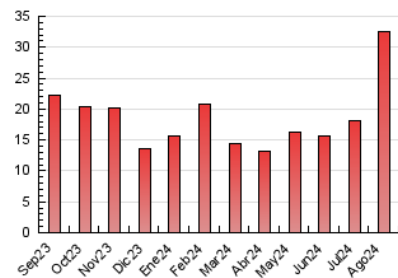

Páginas (x 1000)