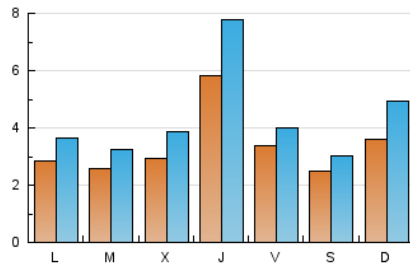

2. Secciones (Nacional e Internacional)

	PAGINAS	%
HOME	7.956	24.45 %
RESTO	24.578	75.55 %

3. Por día del mes (Nacional e Internacional)

Día	N. únicos	Visitas	Páginas	Día	N. únicos	Visitas	Páginas	Día	N. únicos	Visitas	Páginas
1	240	313	596	11	881	1.235	2.355	21	261	371	1.266
2	172	230	469	12	294	406	1.069	22	1.957	2.656	6.147
3	127	164	298	13	292	386	756	23	651	758	1.635
4	109	144	270	14	255	331	723	24	267	330	907
5	410	481	1.088	15	160	189	366	25	209	267	714
6	474	556	1.444	16	156	186	390	26	228	299	759
7	371	468	1.251	17	269	350	1.026	27	2	2	2
8	359	476	999	18	246	332	1.005	28	292	377	1.133
9	558	640	1.488	19	203	271	856	29	192	267	576
10	344	397	819	20	265	349	1.179	30	146	187	400
								31	243	281	548

4. Gráficas (Nacional e Internacional)

4.1 Por día de la semana (promedio)

N. únicos / Visitas (x 100)

Páginas (x 100)

4.2 Por franja horaria (promedio)

Visitas_ (x 1000)

Páginas (x 1000)

4.3 Por meses