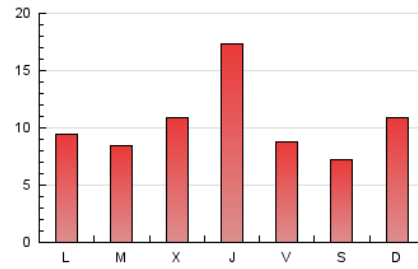

2. Secciones (Nacional e Internacional)

	PAGINAS	%
HOME	7.956	24.45 %
RESTO	24.578	75.55 %

3. Por día del mes (Nacional e Internacional)

Día	N. únicos	Visitas	Páginas	Día	N. únicos	Visitas	Páginas	Día	N. únicos	Visitas	Páginas
1	240	313	596	11	881	1.235	2.355	21	261	371	1.266
2	172	230	469	12	294	406	1.069	22	1.957	2.656	6.147
3	127	164	298	13	292	386	756	23	651	758	1.635
4	109	144	270	14	255	331	723	24	267	330	907
5	410	481	1.088	15	160	189	366	25	209	267	714
6	474	556	1.444	16	156	186	390	26	228	299	759
7	371	468	1.251	17	269	350	1.026	27	2	2	2
8	359	476	999	18	246	332	1.005	28	292	377	1.133
9	558	640	1.488	19	203	271	856	29	192	267	576
10	344	397	819	20	265	349	1.179	30	146	187	400
								31	243	281	548

4. Gráficas (Nacional e Internacional)

4.1 Por día de la semana (promedio)

N. únicos / Visitas (x 100)

Páginas (x 100)

4.2 Por franja horaria (promedio)

Visitas_ (x 1000)

Páginas (x 1000)

4.3 Por meses