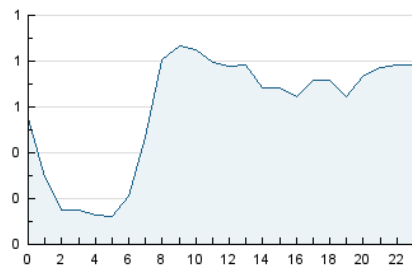

2. Secciones (Nacional)

	PAGINAS	%
HOME	7.856	24.37 %
RESTO	24.385	75.63 %

3. Por día del mes (Nacional)

Día	N. únicos	Visitas	Páginas	Día	N. únicos	Visitas	Páginas	Día	N. únicos	Visitas	Páginas
1	240	312	595	11	876	1.227	2.343	21	259	369	1.264
2	172	230	469	12	289	399	1.062	22	1.945	2.642	6.115
3	124	161	295	13	286	378	745	23	644	750	1.586
4	109	144	270	14	252	328	720	24	264	326	903
5	405	476	1.077	15	160	189	366	25	206	264	710
6	472	553	1.436	16	155	185	389	26	224	295	755
7	365	462	1.238	17	268	349	1.025	27	-	-	-
8	355	470	990	18	243	328	1.002	28	287	371	1.114
9	556	635	1.480	19	198	266	841	29	190	262	569
10	341	393	814	20	263	347	1.177	30	143	176	379
								31	240	277	512

4. Gráficas (Nacional)

4.1 Por día de la semana (promedio)

N. únicos / Visitas (x 100)

Páginas (x 100)

4.2 Por franja horaria (promedio)

Visitas_ (x 1000)

Páginas (x 1000)

4.3 Por meses

N. únicos / Visitas (x 1000)

Páginas (x 1000)

5. Observaciones

Este Medio Electrónico de Comunicación ha sido medido por la herramienta Google Analytics de Google (GA4).

Nota: Debido a un fallo técnico en la herramienta de medición, no relacionado con OJD interactiva, los datos del 27/08/2024 pueden estar incompletos.