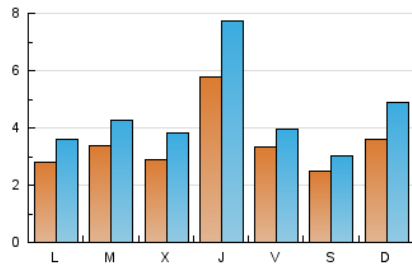

2. Secciones (Nacional)

	PAGINAS	%
HOME	7.856	24.37 %
RESTO	24.385	75.63 %

3. Por día del mes (Nacional)

Día	N. únicos	Visitas	Páginas	Día	N. únicos	Visitas	Páginas	Día	N. únicos	Visitas	Páginas
1	240	312	595	11	876	1.227	2.343	21	259	369	1.264
2	172	230	469	12	289	399	1.062	22	1.945	2.642	6.115
3	124	161	295	13	286	378	745	23	644	750	1.586
4	109	144	270	14	252	328	720	24	264	326	903
5	405	476	1.077	15	160	189	366	25	206	264	710
6	472	553	1.436	16	155	185	389	26	224	295	755
7	365	462	1.238	17	268	349	1.025	27	-	-	-
8	355	470	990	18	243	328	1.002	28	287	371	1.114
9	556	635	1.480	19	198	266	841	29	190	262	569
10	341	393	814	20	263	347	1.177	30	143	176	379
								31	240	277	512

4. Gráficas (Nacional)

4.1 Por día de la semana (promedio)

N. únicos / Visitas (x 100)

Páginas (x 100)

4.2 Por franja horaria (promedio)

Visitas_ (x 1000)

Páginas (x 1000)

4.3 Por meses

N. únicos / Visitas (x 1000)

Páginas (x 1000)

5. Observaciones

Este Medio Electrónico de Comunicación ha sido medido por la herramienta Google Analytics de Google (GA4).

Nota: Debido a un fallo técnico en la herramienta de medición, no relacionado con OJD interactiva, los datos del 27/08/2024 pueden estar incompletos.