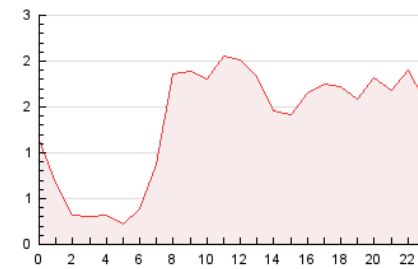

2. Secciones (Nacional)

	PAGINAS	%
HOME	7.856	24.37 %
RESTO	24.385	75.63 %

3. Por día del mes (Nacional)

Día	N. únicos	Visitas	Páginas	Día	N. únicos	Visitas	Páginas	Día	N. únicos	Visitas	Páginas
1	240	312	595	11	876	1.227	2.343	21	259	369	1.264
2	172	230	469	12	289	399	1.062	22	1.945	2.642	6.115
3	124	161	295	13	286	378	745	23	644	750	1.586
4	109	144	270	14	252	328	720	24	264	326	903
5	405	476	1.077	15	160	189	366	25	206	264	710
6	472	553	1.436	16	155	185	389	26	224	295	755
7	365	462	1.238	17	268	349	1.025	27	-	-	-
8	355	470	990	18	243	328	1.002	28	287	371	1.114
9	556	635	1.480	19	198	266	841	29	190	262	569
10	341	393	814	20	263	347	1.177	30	143	176	379
								31	240	277	512

4. Gráficas (Nacional)

4.1 Por día de la semana (promedio)

N. únicos / Visitas (x 100)

Páginas (x 100)

4.2 Por franja horaria (promedio)

Visitas_ (x 1000)

Páginas (x 1000)

4.3 Por meses

N. únicos / Visitas (x 1000)

Páginas (x 1000)

5. Observaciones

Este Medio Electrónico de Comunicación ha sido medido por la herramienta Google Analytics de Google (GA4).

Nota: Debido a un fallo técnico en la herramienta de medición, no relacionado con OJD interactiva, los datos del 27/08/2024 pueden estar incompletos.