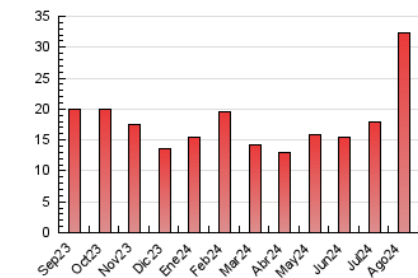

2. Secciones (Nacional)

	PAGINAS	%
HOME	7.856	24.37 %
RESTO	24.385	75.63 %

3. Por día del mes (Nacional)

Día	N. únicos	Visitas	Páginas	Día	N. únicos	Visitas	Páginas	Día	N. únicos	Visitas	Páginas
1	240	312	595	11	876	1.227	2.343	21	259	369	1.264
2	172	230	469	12	289	399	1.062	22	1.945	2.642	6.115
3	124	161	295	13	286	378	745	23	644	750	1.586
4	109	144	270	14	252	328	720	24	264	326	903
5	405	476	1.077	15	160	189	366	25	206	264	710
6	472	553	1.436	16	155	185	389	26	224	295	755
7	365	462	1.238	17	268	349	1.025	27	-	-	-
8	355	470	990	18	243	328	1.002	28	287	371	1.114
9	556	635	1.480	19	198	266	841	29	190	262	569
10	341	393	814	20	263	347	1.177	30	143	176	379
								31	240	277	512

4. Gráficas (Nacional)

4.1 Por día de la semana (promedio)

N. únicos / Visitas (x 100)

Páginas (x 100)

4.2 Por franja horaria (promedio)

Visitas_ (x 1000)

Páginas (x 1000)

4.3 Por meses

N. únicos / Visitas (x 1000)

Páginas (x 1000)

5. Observaciones

Este Medio Electrónico de Comunicación ha sido medido por la herramienta Google Analytics de Google (GA4).

Nota: Debido a un fallo técnico en la herramienta de medición, no relacionado con OJD interactiva, los datos del 27/08/2024 pueden estar incompletos.

Visita:

Una secuencia ininterrumpida de páginas servidas a un usuario válido. Si dicho usuario no realiza peticiones de páginas en un periodo de tiempo (30 min) la siguiente petición constituirá el inicio de una nueva visita.