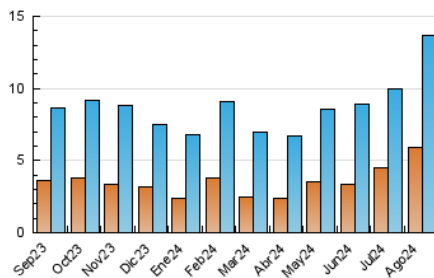

4.3 Por meses

N. únicos / Visitas (x 1000)