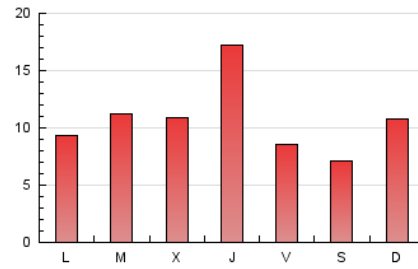

2. Secciones (Nacional)

	PAGINAS	%
HOME	7.856	24.37 %
RESTO	24.385	75.63 %

3. Por día del mes (Nacional)

Día	N. únicos	Visitas	Páginas	Día	N. únicos	Visitas	Páginas	Día	N. únicos	Visitas	Páginas
1	240	312	595	11	876	1.227	2.343	21	259	369	1.264
2	172	230	469	12	289	399	1.062	22	1.945	2.642	6.115
3	124	161	295	13	286	378	745	23	644	750	1.586
4	109	144	270	14	252	328	720	24	264	326	903
5	405	476	1.077	15	160	189	366	25	206	264	710
6	472	553	1.436	16	155	185	389	26	224	295	755
7	365	462	1.238	17	268	349	1.025	27	-	-	-
8	355	470	990	18	243	328	1.002	28	287	371	1.114
9	556	635	1.480	19	198	266	841	29	190	262	569
10	341	393	814	20	263	347	1.177	30	143	176	379
								31	240	277	512

4. Gráficas (Nacional)

4.1 Por día de la semana (promedio)

N. únicos / Visitas (x 100)

Páginas (x 100)

4.2 Por franja horaria (promedio)

Visitas_ (x 1000)

Páginas (x 1000)

4.3 Por meses