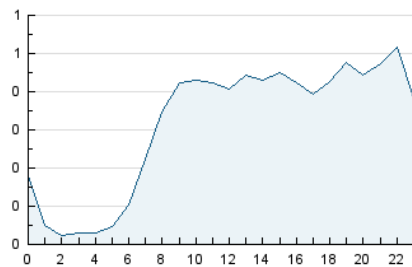

2. Secciones (Nacional)

	PAGINAS	%
HOME	4.605	32.86 %
RESTO	9.409	67.14 %

3. Por día del mes (Nacional)

Día	N. únicos	Visitas	Páginas	Día	N. únicos	Visitas	Páginas	Día	N. únicos	Visitas	Páginas
1	242	328	742	11	270	327	621	21	215	253	534
2	254	295	520	12	163	181	379	22	190	241	602
3	131	167	279	13	131	158	279	23	189	238	423
4	157	194	317	14	157	211	536	24	122	162	285
5	99	116	184	15	211	266	482	25	147	184	317
6	108	125	228	16	150	180	330	26	146	176	308
7	172	217	424	17	168	225	440	27	106	127	196
8	159	207	382	18	232	281	483	28	198	251	551
9	244	275	513	19	113	139	445	29	206	260	549
10	258	297	460	20	121	139	269	30	411	506	925
								31	502	590	1.011

4. Gráficas (Nacional)

4.1 Por día de la semana (promedio)

N. únicos / Visitas (x 100)

Páginas (x 100)

4.2 Por franja horaria (promedio)

Visitas_ (x 1000)

Páginas (x 1000)

4.3 Por meses