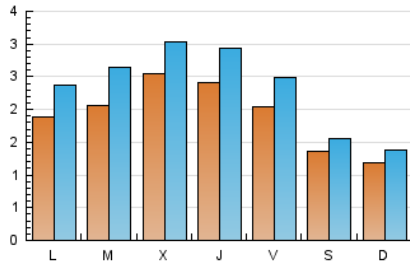

2. Secciones (Nacional e Internacional)

	PAGINAS	%
HOME	4.702	31.60 %
RESTO	10.178	68.40 %

3. Por día del mes (Nacional e Internacional)

Día	N. únicos	Visitas	Páginas	Día	N. únicos	Visitas	Páginas	Día	N. únicos	Visitas	Páginas
1	244	330	764	11	272	329	636	21	219	258	562
2	257	298	534	12	166	184	382	22	195	246	611
3	133	169	286	13	132	159	280	23	192	241	430
4	159	196	325	14	161	215	554	24	126	166	295
5	99	116	184	15	215	271	496	25	148	185	318
6	111	128	232	16	155	185	348	26	148	178	310
7	173	218	432	17	174	230	465	27	106	128	198
8	165	212	396	18	236	285	487	28	202	256	563
9	246	277	516	19	133	142	960	29	210	265	560
10	262	302	475	20	125	142	302	30	424	519	948
								31	510	601	1.031

4. Gráficas (Nacional e Internacional)

4.1 Por día de la semana (promedio)

N. únicos / Visitas (x 100)

Páginas (x 100)

4.2 Por franja horaria (promedio)

Visitas_ (x 1000)

Páginas (x 1000)

4.3 Por meses