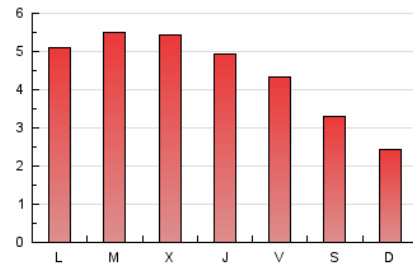

2. Secciones (Nacional)

	PAGINAS	%
HOME	4.605	32.86 %
RESTO	9.409	67.14 %

3. Por día del mes (Nacional)

Día	N. únicos	Visitas	Páginas	Día	N. únicos	Visitas	Páginas	Día	N. únicos	Visitas	Páginas
1	242	328	742	11	270	327	621	21	215	253	534
2	254	295	520	12	163	181	379	22	190	241	602
3	131	167	279	13	131	158	279	23	189	238	423
4	157	194	317	14	157	211	536	24	122	162	285
5	99	116	184	15	211	266	482	25	147	184	317
6	108	125	228	16	150	180	330	26	146	176	308
7	172	217	424	17	168	225	440	27	106	127	196
8	159	207	382	18	232	281	483	28	198	251	551
9	244	275	513	19	113	139	445	29	206	260	549
10	258	297	460	20	121	139	269	30	411	506	925
								31	502	590	1.011

4. Gráficas (Nacional)

4.1 Por día de la semana (promedio)

N. únicos / Visitas (x 100)

Páginas (x 100)

4.2 Por franja horaria (promedio)

Visitas_ (x 1000)

Páginas (x 1000)

4.3 Por meses