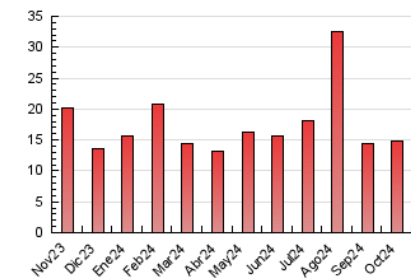

Páginas (x 1000)