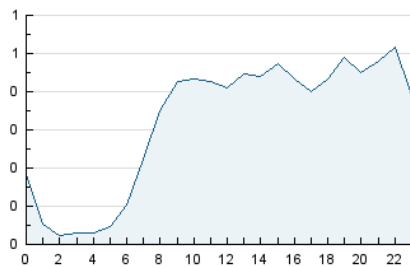

2. Secciones (Nacional e Internacional)

	PAGINAS	%
HOME	4.702	31.60 %
RESTO	10.178	68.40 %

3. Por día del mes (Nacional e Internacional)

Día	N. únicos	Visitas	Páginas	Día	N. únicos	Visitas	Páginas	Día	N. únicos	Visitas	Páginas
1	244	330	764	11	272	329	636	21	219	258	562
2	257	298	534	12	166	184	382	22	195	246	611
3	133	169	286	13	132	159	280	23	192	241	430
4	159	196	325	14	161	215	554	24	126	166	295
5	99	116	184	15	215	271	496	25	148	185	318
6	111	128	232	16	155	185	348	26	148	178	310
7	173	218	432	17	174	230	465	27	106	128	198
8	165	212	396	18	236	285	487	28	202	256	563
9	246	277	516	19	133	142	960	29	210	265	560
10	262	302	475	20	125	142	302	30	424	519	948
								31	510	601	1.031

4. Gráficas (Nacional e Internacional)

4.1 Por día de la semana (promedio)

N. únicos / Visitas (x 100)

Páginas (x 100)

4.2 Por franja horaria (promedio)

Visitas_ (x 1000)

Páginas (x 1000)

4.3 Por meses