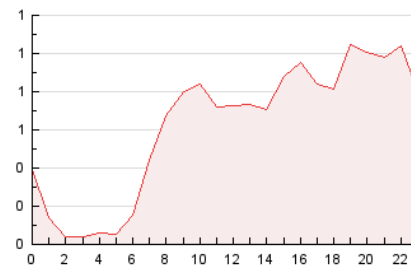

2. Secciones (Nacional e Internacional)

	PAGINAS	%
HOME	4.702	31.60 %
RESTO	10.178	68.40 %

3. Por día del mes (Nacional e Internacional)

Día	N. únicos	Visitas	Páginas	Día	N. únicos	Visitas	Páginas	Día	N. únicos	Visitas	Páginas
1	244	330	764	11	272	329	636	21	219	258	562
2	257	298	534	12	166	184	382	22	195	246	611
3	133	169	286	13	132	159	280	23	192	241	430
4	159	196	325	14	161	215	554	24	126	166	295
5	99	116	184	15	215	271	496	25	148	185	318
6	111	128	232	16	155	185	348	26	148	178	310
7	173	218	432	17	174	230	465	27	106	128	198
8	165	212	396	18	236	285	487	28	202	256	563
9	246	277	516	19	133	142	960	29	210	265	560
10	262	302	475	20	125	142	302	30	424	519	948
								31	510	601	1.031

4. Gráficas (Nacional e Internacional)

4.1 Por día de la semana (promedio)

N. únicos / Visitas (x 100)

Páginas (x 100)

4.2 Por franja horaria (promedio)

Visitas_ (x 1000)

Páginas (x 1000)

4.3 Por meses