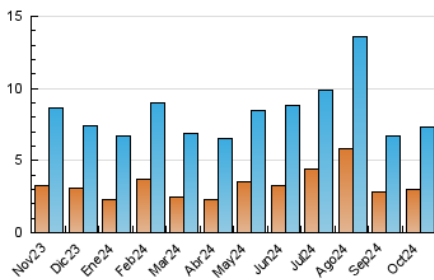

2. Secciones (Nacional)

	PAGINAS	%
HOME	4.605	32.86 %
RESTO	9.409	67.14 %

3. Por día del mes (Nacional)

Día	N. únicos	Visitas	Páginas	Día	N. únicos	Visitas	Páginas	Día	N. únicos	Visitas	Páginas
1	242	328	742	11	270	327	621	21	215	253	534
2	254	295	520	12	163	181	379	22	190	241	602
3	131	167	279	13	131	158	279	23	189	238	423
4	157	194	317	14	157	211	536	24	122	162	285
5	99	116	184	15	211	266	482	25	147	184	317
6	108	125	228	16	150	180	330	26	146	176	308
7	172	217	424	17	168	225	440	27	106	127	196
8	159	207	382	18	232	281	483	28	198	251	551
9	244	275	513	19	113	139	445	29	206	260	549
10	258	297	460	20	121	139	269	30	411	506	925
								31	502	590	1.011

4. Gráficas (Nacional)

4.1 Por día de la semana (promedio)

N. únicos / Visitas (x 100)

Páginas (x 100)

4.2 Por franja horaria (promedio)

Visitas_ (x 1000)

Páginas (x 1000)

4.3 Por meses

N. únicos / Visitas (x 1000)

Páginas (x 1000)

5. Observaciones

Este Medio Electrónico de Comunicación ha sido medido por la herramienta Google Analytics de Google (GA4).

6. Definiciones básicas (Para más información ver Normas Técnicas para el Control de los Medios Electrónicos de Comunicación)

Visita:

Una secuencia ininterrumpida de páginas servidas a un usuario válido. Si dicho usuario no realiza peticiones de páginas en un periodo de tiempo (30 min) la siguiente petición constituirá el inicio de una nueva visita.