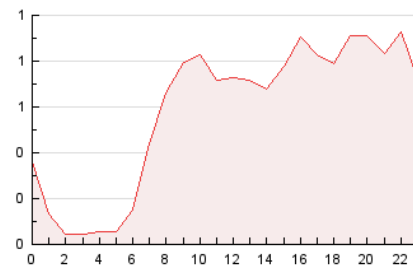

2. Secciones (Nacional)

	PAGINAS	%
HOME	4.605	32.86 %
RESTO	9.409	67.14 %

3. Por día del mes (Nacional)

Día	N. únicos	Visitas	Páginas	Día	N. únicos	Visitas	Páginas	Día	N. únicos	Visitas	Páginas
1	242	328	742	11	270	327	621	21	215	253	534
2	254	295	520	12	163	181	379	22	190	241	602
3	131	167	279	13	131	158	279	23	189	238	423
4	157	194	317	14	157	211	536	24	122	162	285
5	99	116	184	15	211	266	482	25	147	184	317
6	108	125	228	16	150	180	330	26	146	176	308
7	172	217	424	17	168	225	440	27	106	127	196
8	159	207	382	18	232	281	483	28	198	251	551
9	244	275	513	19	113	139	445	29	206	260	549
10	258	297	460	20	121	139	269	30	411	506	925
								31	502	590	1.011

4. Gráficas (Nacional)

4.1 Por día de la semana (promedio)

N. únicos / Visitas (x 100)

Páginas (x 100)

4.2 Por franja horaria (promedio)

Visitas_ (x 1000)

Páginas (x 1000)

4.3 Por meses

N. únicos / Visitas (x 1000)

Páginas (x 1000)

5. Observaciones

Este Medio Electrónico de Comunicación ha sido medido por la herramienta Google Analytics de Google (GA4).

6. Definiciones básicas (Para más información ver Normas Técnicas para el Control de los Medios Electrónicos de Comunicación)