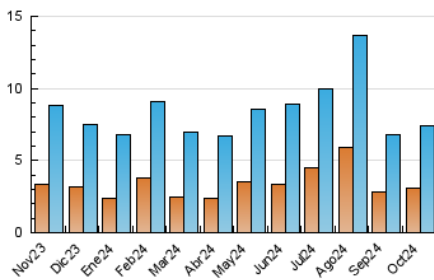

4.3 Por meses

N. únicos / Visitas (x 1000)