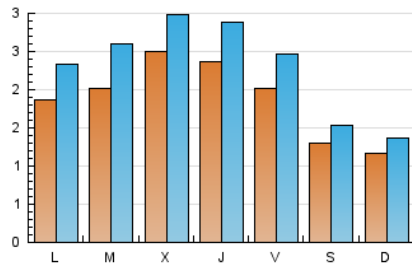

2. Secciones (Nacional)

	PAGINAS	%
HOME	4.605	32.86 %
RESTO	9.409	67.14 %

3. Por día del mes (Nacional)

Día	N. únicos	Visitas	Páginas	Día	N. únicos	Visitas	Páginas	Día	N. únicos	Visitas	Páginas
1	242	328	742	11	270	327	621	21	215	253	534
2	254	295	520	12	163	181	379	22	190	241	602
3	131	167	279	13	131	158	279	23	189	238	423
4	157	194	317	14	157	211	536	24	122	162	285
5	99	116	184	15	211	266	482	25	147	184	317
6	108	125	228	16	150	180	330	26	146	176	308
7	172	217	424	17	168	225	440	27	106	127	196
8	159	207	382	18	232	281	483	28	198	251	551
9	244	275	513	19	113	139	445	29	206	260	549
10	258	297	460	20	121	139	269	30	411	506	925
								31	502	590	1.011

4. Gráficas (Nacional)

4.1 Por día de la semana (promedio)

N. únicos / Visitas (x 100)

Páginas (x 100)

4.2 Por franja horaria (promedio)

Visitas_ (x 1000)

Páginas (x 1000)

4.3 Por meses