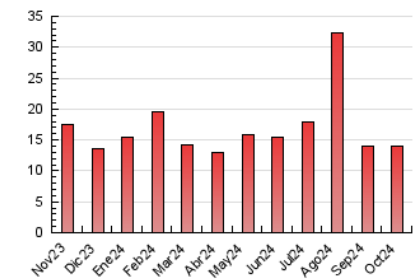

2. Secciones (Nacional)

	PAGINAS	%
HOME	4.605	32.86 %
RESTO	9.409	67.14 %

3. Por día del mes (Nacional)

Día	N. únicos	Visitas	Páginas	Día	N. únicos	Visitas	Páginas	Día	N. únicos	Visitas	Páginas
1	242	328	742	11	270	327	621	21	215	253	534
2	254	295	520	12	163	181	379	22	190	241	602
3	131	167	279	13	131	158	279	23	189	238	423
4	157	194	317	14	157	211	536	24	122	162	285
5	99	116	184	15	211	266	482	25	147	184	317
6	108	125	228	16	150	180	330	26	146	176	308
7	172	217	424	17	168	225	440	27	106	127	196
8	159	207	382	18	232	281	483	28	198	251	551
9	244	275	513	19	113	139	445	29	206	260	549
10	258	297	460	20	121	139	269	30	411	506	925
								31	502	590	1.011

4. Gráficas (Nacional)

4.1 Por día de la semana (promedio)

N. únicos / Visitas (x 100)

Páginas (x 100)

4.2 Por franja horaria (promedio)

Visitas_ (x 1000)

Páginas (x 1000)

4.3 Por meses

N. únicos / Visitas (x 1000)

Páginas (x 1000)

5. Observaciones

Este Medio Electrónico de Comunicación ha sido medido por la herramienta Google Analytics de Google (GA4).

6. Definiciones básicas (Para más información ver Normas Técnicas para el Control de los Medios Electrónicos de Comunicación)

Visita:

Una secuencia ininterrumpida de páginas servidas a un usuario válido. Si dicho usuario no realiza peticiones de páginas en un periodo de tiempo (30 min) la siguiente petición constituirá el inicio de una nueva visita.