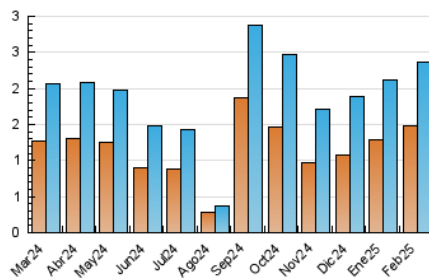

### 4.1 Per dia de la setmana (promig)

N. únics / Visites (x 100)

Pàgines (x 100)

### 4.2 Per franja horària (promig)

Visites\_ (x 1000)

Pàgines (x 1000)

### 4.3 Per mesos

N. únics / Visites (x 1000)

Pàgines (x 1000)