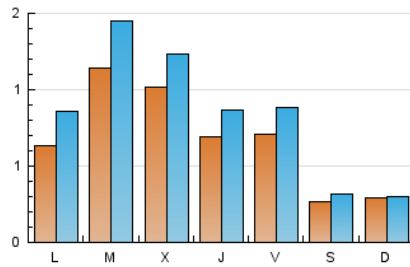

4. Gràfiques (Nacional)

4.1 Per dia de la setmana (promig)

N. únics / Visites (x 100)