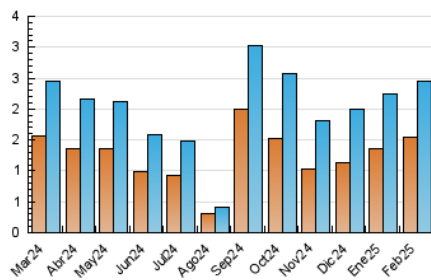

##### 4.2 Per franja horària (promig)

Visites\_ (x 1000)

Pàgines (x 1000)

##### 4.3 Per mesos

N. únics / Visites (x 1000)

Pàgines (x 1000)