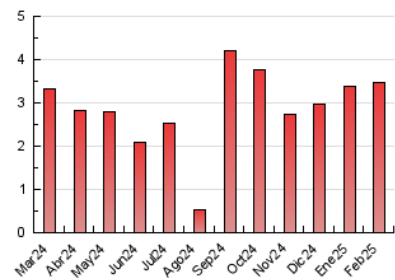

##### 4.2 Per franja horària (promig)

Visites\_ (x 1000)

Pàgines (x 1000)

##### 4.3 Per mesos

N. únics / Visites (x 1000)

Pàgines (x 1000)