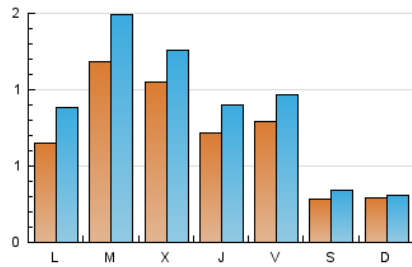

4. Gràfiques (Nacional i Internacional)

4.1 Per dia de la setmana (promig)

N. únics / Visites (x 100)