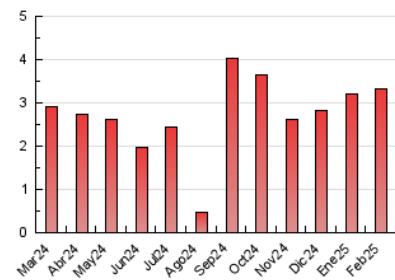

### 4.2 Per franja horària (promig)

Visites\_ (x 1000)

Pàgines (x 1000)

### 4.3 Per mesos

N. únics / Visites (x 1000)

Pàgines (x 1000)