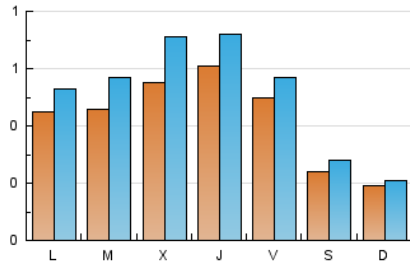

4. Gràfiques (Nacional)

4.1 Per dia de la setmana (promig)

N. únics / Visites (x 100)