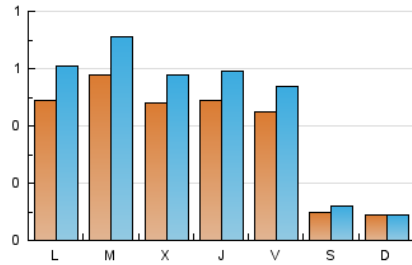

4. Gràfiques (Nacional i Internacional)

4.1 Per dia de la setmana (promig)

N. únics / Visites (x 100)