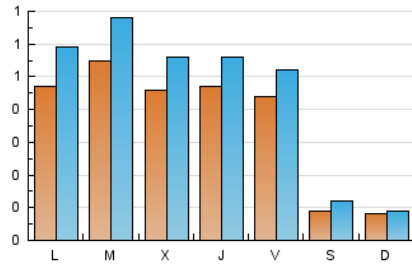

4. Gràfiques (Nacional)

4.1 Per dia de la setmana (promig)

N. únics / Visites (x 100)