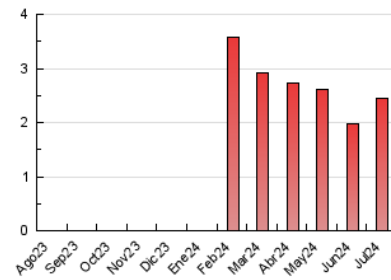

Pàgines (x 1000)