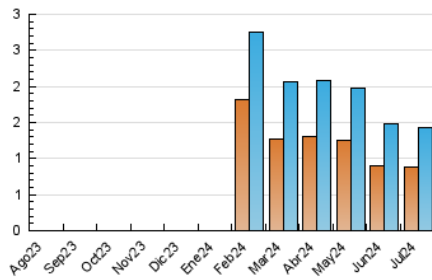

4.3 Per mesos

N. únics / Visites (x 1000)