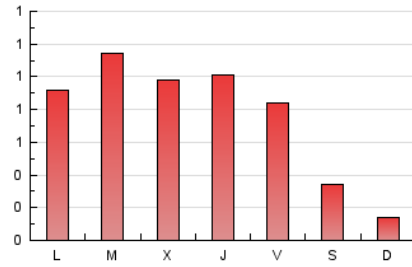

Pàgines (x 100)