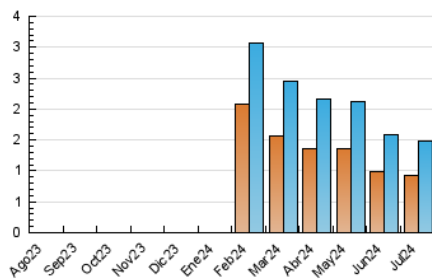

4.3 Per mesos

N. únics / Visites (x 1000)