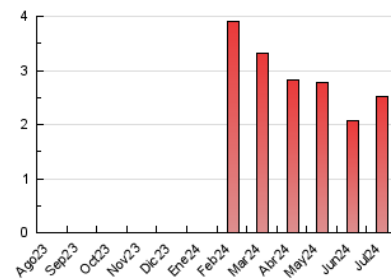

Pàgines (x 1000)