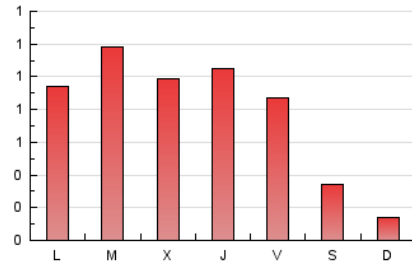

Pàgines (x 100)