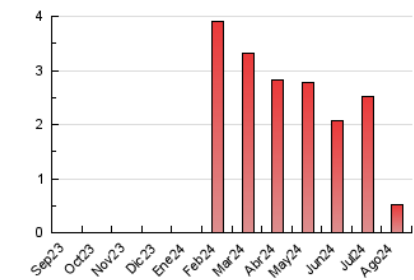

Pàgines (x 1000)