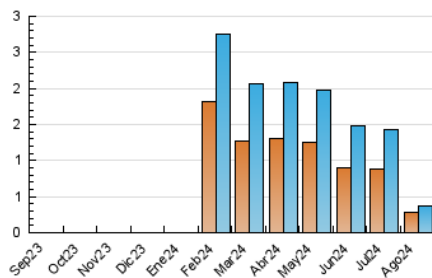

2. Seccions (Nacional)

	PÀGINES	%
HOME	82	17.60 %
RESTA	384	82.40 %

3. Per dia del mes (Nacional)

Dia	N. únics	Visites	Pàgines	Dia	N. únics	Visites	Pàgines	Dia	N. únics	Visites	Pàgines
1	37	49	63	11	8	8	12	21	14	14	16
2	17	25	30	12	11	11	15	22	12	12	13
3	5	5	5	13	7	7	7	23	7	7	17
4	5	5	10	14	9	9	10	24	2	2	2
5	15	17	21	15	8	8	11	25	9	10	12
6	12	14	14	16	4	5	6	26	24	26	37
7	10	12	14	17	6	6	6	27	-	-	-
8	14	15	17	18	6	8	7	28	11	13	14
9	12	12	18	19	12	13	17	29	20	23	36
10	3	3	5	20	9	9	14	30	8	9	8
								31	6	6	9

4. Gràfiques (Nacional)

4.1 Per dia de la setmana (promig)

N. únics / Visites (x 100)

Pàgines (x 100)

4.2 Per franja horària (promig)

Visites_ (x 1000)

Pàgines (x 1000)

4.3 Per mesos

N. únics / Visites (x 1000)

Pàgines (x 1000)

5. Observacions

Este Medio Electrónico de Comunicación ha sido medido por la herramienta Google Analytics de Google (GA4).

Nota: Debido a un fallo técnico en la herramienta de medición, no relacionado con OJD interactiva, los datos del 27/08/2024 pueden estar incompletos.

Visita:

Una seqüència ininterrompuda de pàgines servides a un usuari vàlid. Si aquest usuari no realitza peticions de pàgines en un període de temps (30 min) la següent petició constituirà l'inici d'una nova visita.