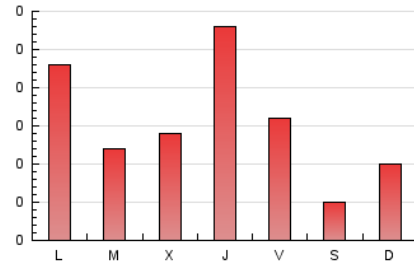

Pàgines (x 100)