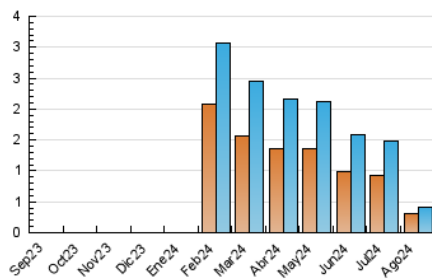

4.3 Per mesos

N. únics / Visites (x 1000)