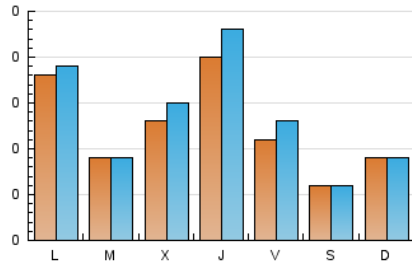

4. Gràfiques (Nacional i Internacional)

4.1 Per dia de la setmana (promig)

N. únics / Visites (x 100)