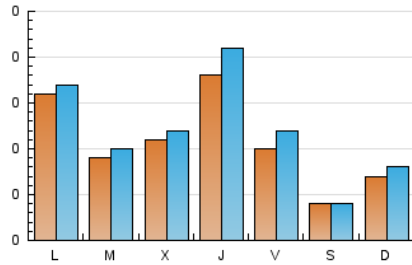

4. Gràfiques (Nacional)

4.1 Per dia de la setmana (promig)

N. únics / Visites (x 100)