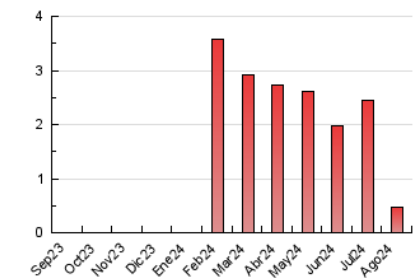

2. Seccions (Nacional)

	PÀGINES	%
HOME	82	17.60 %
RESTA	384	82.40 %

3. Per dia del mes (Nacional)

Dia	N. únics	Visites	Pàgines	Dia	N. únics	Visites	Pàgines	Dia	N. únics	Visites	Pàgines
1	37	49	63	11	8	8	12	21	14	14	16
2	17	25	30	12	11	11	15	22	12	12	13
3	5	5	5	13	7	7	7	23	7	7	17
4	5	5	10	14	9	9	10	24	2	2	2
5	15	17	21	15	8	8	11	25	9	10	12
6	12	14	14	16	4	5	6	26	24	26	37
7	10	12	14	17	6	6	6	27	-	-	-
8	14	15	17	18	6	8	7	28	11	13	14
9	12	12	18	19	12	13	17	29	20	23	36
10	3	3	5	20	9	9	14	30	8	9	8
								31	6	6	9

4. Gràfiques (Nacional)

4.1 Per dia de la setmana (promig)

N. únics / Visites (x 100)

Pàgines (x 100)

4.2 Per franja horària (promig)

Visites_ (x 1000)

Pàgines (x 1000)

4.3 Per mesos

N. únics / Visites (x 1000)

Pàgines (x 1000)

5. Observacions

Este Medio Electrónico de Comunicación ha sido medido por la herramienta Google Analytics de Google (GA4).

Nota: Debido a un fallo técnico en la herramienta de medición, no relacionado con OJD interactiva, los datos del 27/08/2024 pueden estar incompletos.

Visita:

Una seqüència ininterrompuda de pàgines servides a un usuari vàlid. Si aquest usuari no realitza peticions de pàgines en un període de temps (30 min) la següent petició constituirà l'inici d'una nova visita.