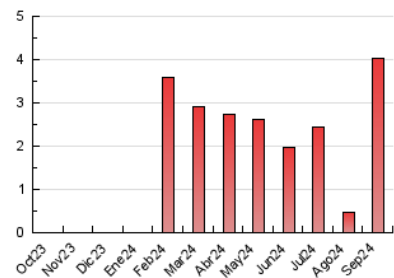

### 4.2 Per franja horària (promig)

Visites\_ (x 1000)

Pàgines (x 1000)

### 4.3 Per mesos

N. únics / Visites (x 1000)

Pàgines (x 1000)