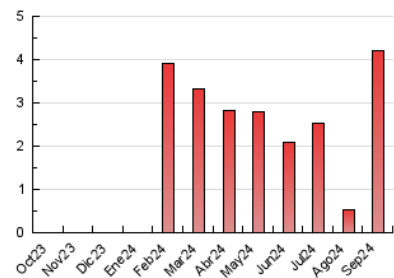

##### 4.2 Per franja horària (promig)

Visites\_ (x 1000)

Pàgines (x 1000)

##### 4.3 Per mesos

N. únics / Visites (x 1000)

Pàgines (x 1000)