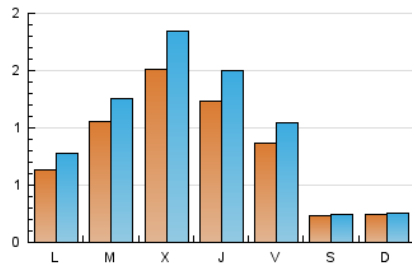

4. Gràfiques (Nacional)

4.1 Per dia de la setmana (promig)

N. únics / Visites (x 100)