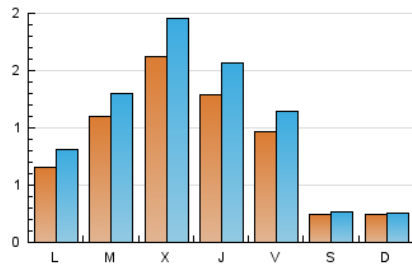

4. Gràfiques (Nacional i Internacional)

4.1 Per dia de la setmana (promig)

N. únics / Visites (x 100)