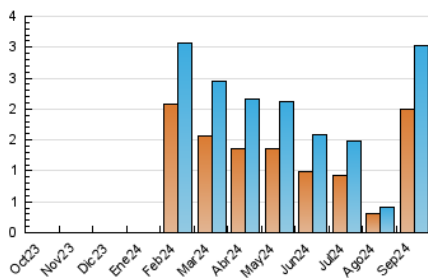

##### 4.2 Per franja horària (promig)

Visites\_ (x 1000)

Pàgines (x 1000)

##### 4.3 Per mesos

N. únics / Visites (x 1000)

Pàgines (x 1000)