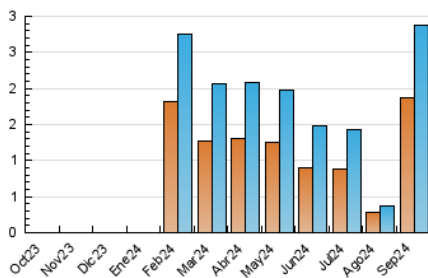

### 4.1 Per dia de la setmana (promig)

N. únics / Visites (x 100)

Pàgines (x 100)

### 4.2 Per franja horària (promig)

Visites\_ (x 1000)

Pàgines (x 1000)

### 4.3 Per mesos

N. únics / Visites (x 1000)

Pàgines (x 1000)