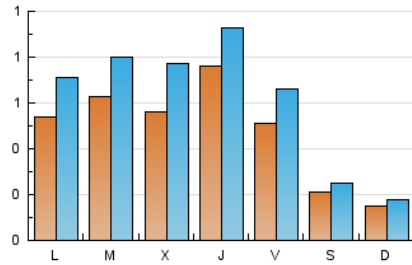

4. Gràfiques (Nacional i Internacional)

4.1 Per dia de la setmana (promig)

N. únics / Visites (x 100)