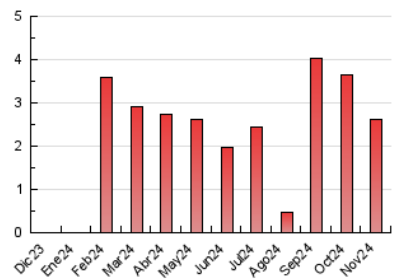

#### 3. Per dia del mes (Nacional)

Dia	N. únics	Visites	Pàgines	Dia	N. únics	Visites	Pàgines	Dia	N. únics	Visites	Pàgines
<b>1</b>	15	16	20	<b>11</b>	65	84	130	<b>21</b>	65	80	127
<b>2</b>	12	14	25	<b>12</b>	68	89	144	<b>22</b>	58	78	110
<b>3</b>	17	21	23	<b>13</b>	62	90	126	<b>23</b>	29	35	44
<b>4</b>	38	52	67	<b>14</b>	68	81	131	<b>24</b>	15	18	20
<b>5</b>	57	66	112	<b>15</b>	48	67	106	<b>25</b>	39	47	92
<b>6</b>	59	83	117	<b>16</b>	17	20	24	<b>26</b>	57	78	143
<b>7</b>	48	61	107	<b>17</b>	11	13	28	<b>27</b>	47	61	103
<b>8</b>	72	88	138	<b>18</b>	66	91	128	<b>28</b>	90	117	153
<b>9</b>	17	19	20	<b>19</b>	58	75	114	<b>29</b>	52	69	89
<b>10</b>	12	14	21	<b>20</b>	48	63	106	<b>30</b>	24	32	46

### 4.2 Per franja horària (promig)

Visites\_ (x 1000)

Pàgines (x 1000)

### 4.3 Per mesos

N. únics / Visites (x 1000)

Pàgines (x 1000)