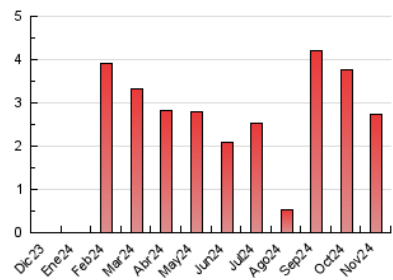

#### 4.2 Per franja horària (promig)

Visites\_ (x 1000)

Pàgines (x 1000)

#### 4.3 Per mesos

N. únics / Visites (x 1000)

Pàgines (x 1000)