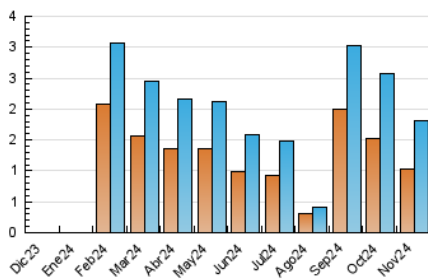

#### 4.2 Per franja horària (promig)

Visites\_ (x 1000)

Pàgines (x 1000)

#### 4.3 Per mesos

N. únics / Visites (x 1000)

Pàgines (x 1000)