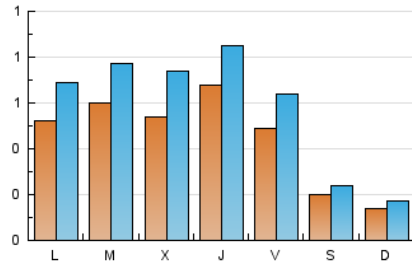

4. Gràfiques (Nacional)

4.1 Per dia de la setmana (promig)

N. únics / Visites (x 100)