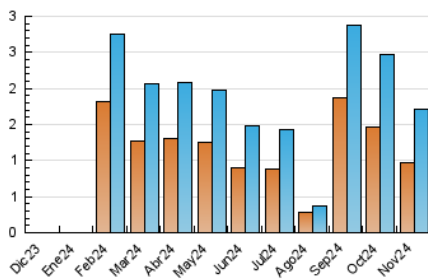

#### 3. Per dia del mes (Nacional)

Dia	N. únics	Visites	Pàgines	Dia	N. únics	Visites	Pàgines	Dia	N. únics	Visites	Pàgines
<b>1</b>	15	16	20	<b>11</b>	65	84	130	<b>21</b>	65	80	127
<b>2</b>	12	14	25	<b>12</b>	68	89	144	<b>22</b>	58	78	110
<b>3</b>	17	21	23	<b>13</b>	62	90	126	<b>23</b>	29	35	44
<b>4</b>	38	52	67	<b>14</b>	68	81	131	<b>24</b>	15	18	20
<b>5</b>	57	66	112	<b>15</b>	48	67	106	<b>25</b>	39	47	92
<b>6</b>	59	83	117	<b>16</b>	17	20	24	<b>26</b>	57	78	143
<b>7</b>	48	61	107	<b>17</b>	11	13	28	<b>27</b>	47	61	103
<b>8</b>	72	88	138	<b>18</b>	66	91	128	<b>28</b>	90	117	153
<b>9</b>	17	19	20	<b>19</b>	58	75	114	<b>29</b>	52	69	89
<b>10</b>	12	14	21	<b>20</b>	48	63	106	<b>30</b>	24	32	46

### 4.1 Per dia de la setmana (promig)

N. únics / Visites (x 100)

Pàgines (x 100)

### 4.2 Per franja horària (promig)

Visites\_ (x 1000)

Pàgines (x 1000)

### 4.3 Per mesos

N. únics / Visites (x 1000)

Pàgines (x 1000)