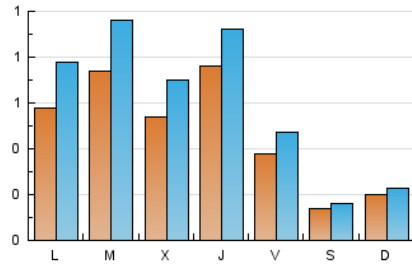

4. Gràfiques (Nacional)

4.1 Per dia de la setmana (promig)

N. únics / Visites (x 100)