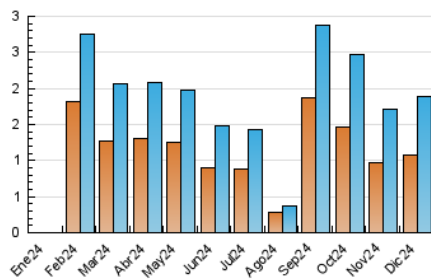

#### 4.1 Per dia de la setmana (promig)

N. únics / Visites (x 100)

Pàgines (x 100)

#### 4.2 Per franja horària (promig)

Visites\_ (x 1000)

Pàgines (x 1000)

#### 4.3 Per mesos

N. únics / Visites (x 1000)

Pàgines (x 1000)