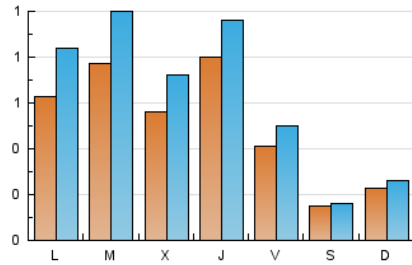

4. Gràfiques (Nacional i Internacional)

4.1 Per dia de la setmana (promig)

N. únics / Visites (x 100)