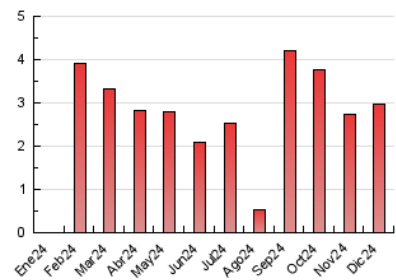

##### 4.2 Per franja horària (promig)

Visites\_ (x 1000)

Pàgines (x 1000)

##### 4.3 Per mesos

N. únics / Visites (x 1000)

Pàgines (x 1000)