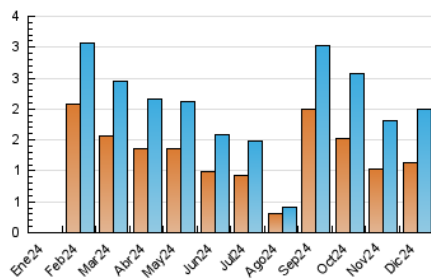

##### 4.1 Per dia de la setmana (promig)

N. únics / Visites (x 100)

Pàgines (x 100)

##### 4.2 Per franja horària (promig)

Visites\_ (x 1000)

Pàgines (x 1000)

##### 4.3 Per mesos

N. únics / Visites (x 1000)

Pàgines (x 1000)