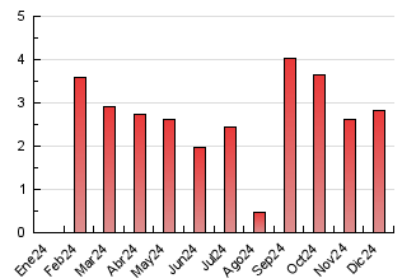

#### 4.1 Per dia de la setmana (promig)

N. únics / Visites (x 100)

Pàgines (x 100)

#### 4.2 Per franja horària (promig)

Visites\_ (x 1000)

Pàgines (x 1000)

#### 4.3 Per mesos

N. únics / Visites (x 1000)

Pàgines (x 1000)