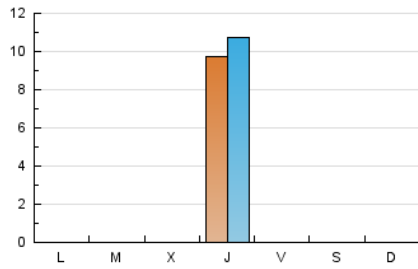

4. Gràfiques (Nacional i Internacional)

4.1 Per dia de la setmana (promig)

N. únics / Visites (x 100)