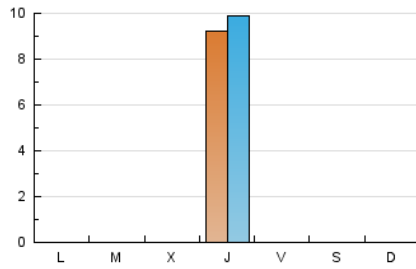

4. Gràfiques (Nacional)

4.1 Per dia de la setmana (promig)

N. únics / Visites (x 100)