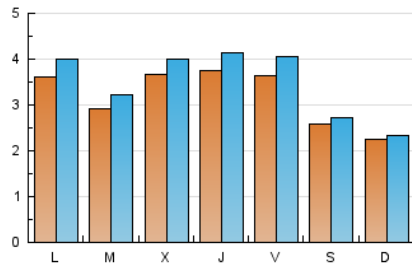

4. Gràfiques (Nacional i Internacional)

4.1 Per dia de la setmana (promig)

N. únics / Visites (x 100)