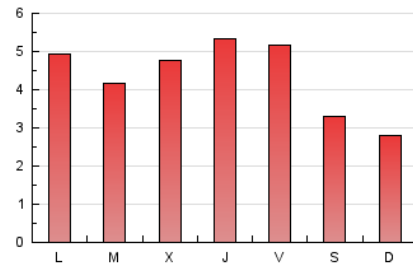

Pàgines (x 100)