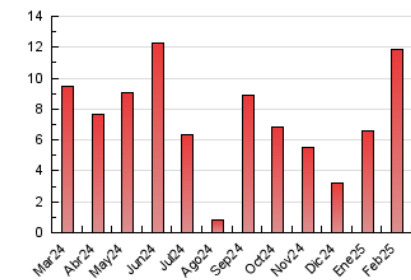

Pàgines (x 1000)