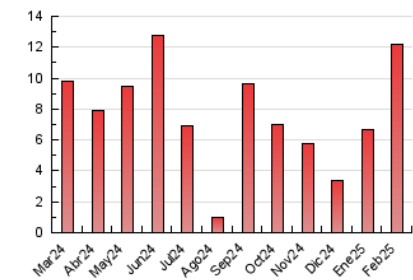

Pàgines (x 1000)