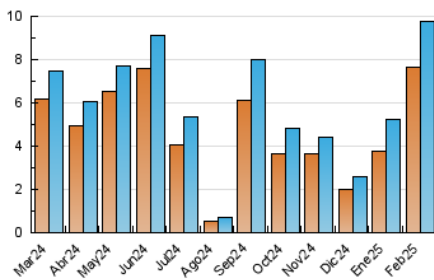

4.3 Per mesos

N. únics / Visites (x 1000)