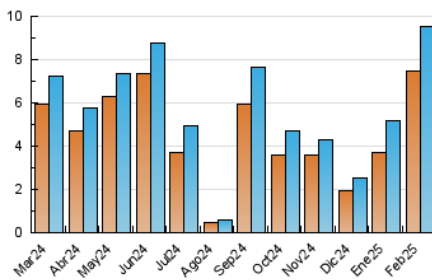

4.3 Per mesos

N. únics / Visites (x 1000)