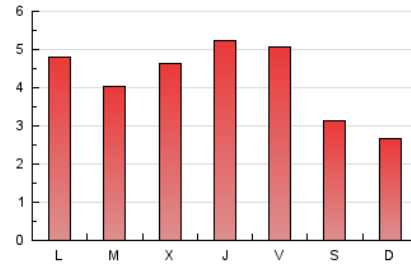

Pàgines (x 100)