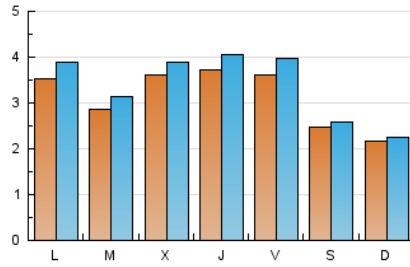

4. Gràfiques (Nacional)

4.1 Per dia de la setmana (promig)

N. únics / Visites (x 100)