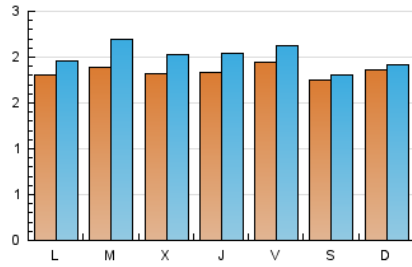

4. Gràfiques (Nacional i Internacional)

4.1 Per dia de la setmana (promig)

N. únics / Visites (x 100)