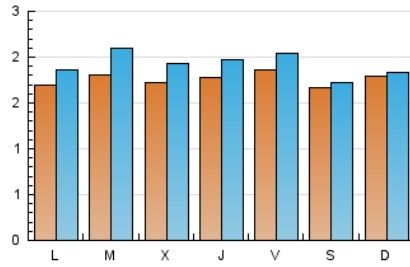

4. Gràfiques (Nacional)

4.1 Per dia de la setmana (promig)

N. únics / Visites (x 100)