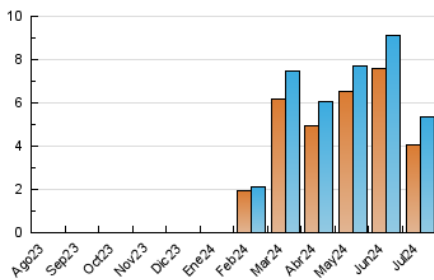

4.3 Per mesos

N. únics / Visites (x 1000)