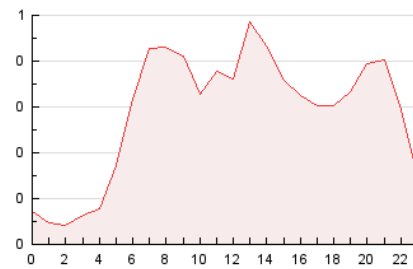

2. Seccions (Nacional i Internacional)

	PÀGINES	%
HOME	709	10.27 %
RESTA	6.194	89.73 %

3. Per dia del mes (Nacional i Internacional)

Dia	N. únics	Visites	Pàgines	Dia	N. únics	Visites	Pàgines	Dia	N. únics	Visites	Pàgines
1	63	75	101	11	133	168	219	21	52	57	80
2	76	98	147	12	291	322	462	22	47	60	104
3	102	129	214	13	261	270	292	23	28	39	68
4	209	221	270	14	258	270	299	24	38	51	69
5	305	343	472	15	277	312	400	25	20	25	45
6	266	275	304	16	273	297	355	26	39	52	95
7	231	237	274	17	271	288	344	27	15	20	38
8	302	319	411	18	279	312	414	28	27	33	32
9	257	275	327	19	177	205	290	29	42	54	80
10	273	297	367	20	124	149	181	30	22	28	57
								31	59	66	92

4. Gràfiques (Nacional i Internacional)

4.1 Per dia de la setmana (promig)

N. únics / Visites (x 100)

Pàgines (x 100)

4.2 Per franja horària (promig)

Visites_ (x 1000)

Pàgines (x 1000)

4.3 Per mesos