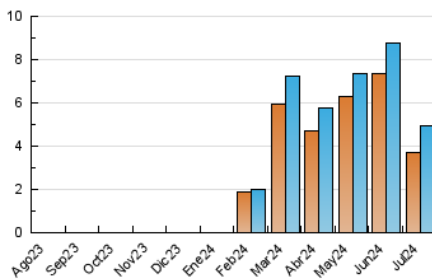

4.3 Per mesos

N. únics / Visites (x 1000)