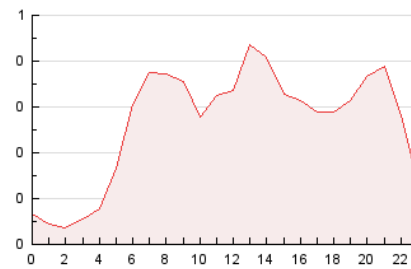

2. Seccions (Nacional)

	PÀGINES	%
HOME	603	9.50 %
RESTA	5.743	90.50 %

3. Per dia del mes (Nacional)

Dia	N. únics	Visites	Pàgines	Dia	N. únics	Visites	Pàgines	Dia	N. únics	Visites	Pàgines
1	59	71	97	11	119	150	202	21	43	47	69
2	56	68	96	12	277	308	444	22	37	49	94
3	94	117	166	13	251	259	280	23	21	30	58
4	193	201	242	14	248	259	287	24	30	42	56
5	290	320	405	15	264	298	386	25	14	18	38
6	261	270	299	16	260	283	340	26	26	38	81
7	226	232	268	17	260	277	333	27	12	17	35
8	285	297	373	18	259	292	390	28	19	25	25
9	251	268	318	19	148	175	254	29	32	42	70
10	261	285	350	20	109	132	164	30	18	22	51
				31				31	43	50	75

4. Gràfiques (Nacional)

4.1 Per dia de la setmana (promig)

N. únics / Visites (x 100)

Pàgines (x 100)

4.2 Per franja horària (promig)

Visites_ (x 1000)

Pàgines (x 1000)

4.3 Per mesos