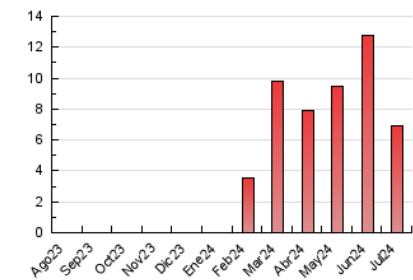

Pàgines (x 1000)