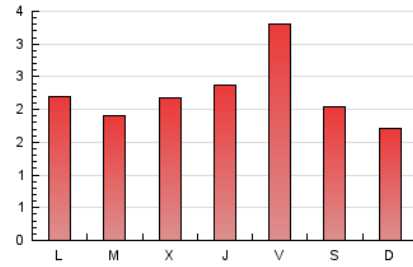

Pàgines (x 100)