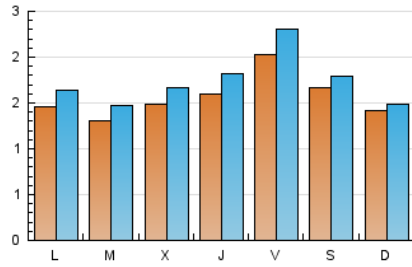

4. Gràfiques (Nacional i Internacional)

4.1 Per dia de la setmana (promig)

N. únics / Visites (x 100)