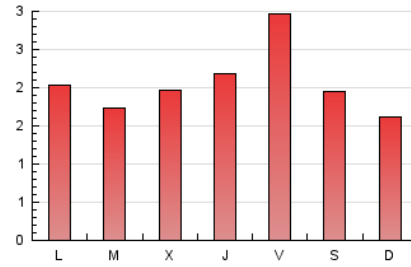

Pàgines (x 100)