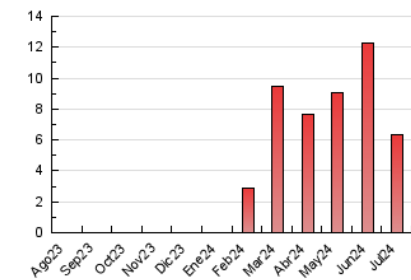

Pàgines (x 1000)