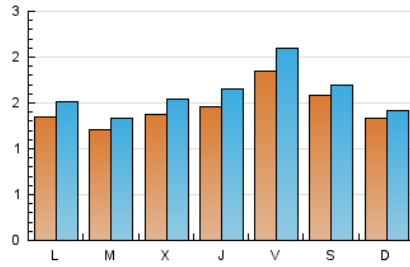

4. Gràfiques (Nacional)

4.1 Per dia de la setmana (promig)

N. únics / Visites (x 100)