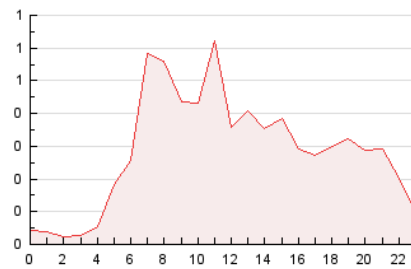

2. Seccions (Nacional)

	PÀGINES	%
HOME	758	11.10 %
RESTA	6.070	88.90 %

3. Per dia del mes (Nacional)

Dia	N. únics	Visites	Pàgines	Dia	N. únics	Visites	Pàgines	Dia	N. únics	Visites	Pàgines
1	67	87	128	11	155	194	403	21	162	177	219
2	43	55	106	12	38	49	62	22	135	163	283
3	45	59	98	13	16	19	30	23	149	173	256
4	58	80	148	14	76	91	166	24	252	281	378
5	24	29	36	15	81	103	167	25	237	266	602
6	13	13	32	16	220	245	323	26	209	216	259
7	232	270	428	17	195	216	278	27	223	228	252
8	98	120	147	18	191	208	280	28	231	256	333
9	98	133	251	19	114	120	136	29	220	235	294
10	121	133	172	20	119	122	142	30	182	196	222
								31	158	171	197

4. Gràfiques (Nacional)

4.1 Per dia de la setmana (promig)

N. únics / Visites (x 100)

Pàgines (x 100)

4.2 Per franja horària (promig)

Visites_ (x 1000)

Pàgines (x 1000)

4.3 Per mesos