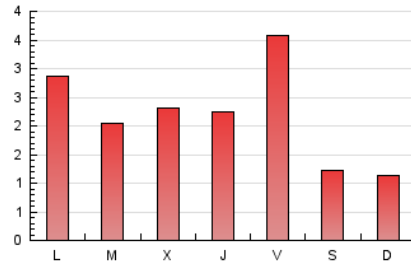

Pàgines (x 100)