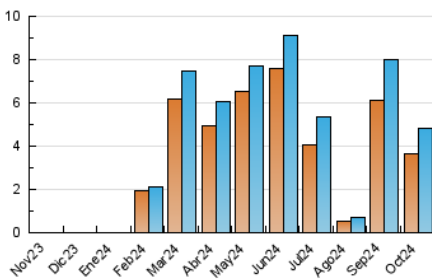

4.3 Per mesos

N. únics / Visites (x 1000)