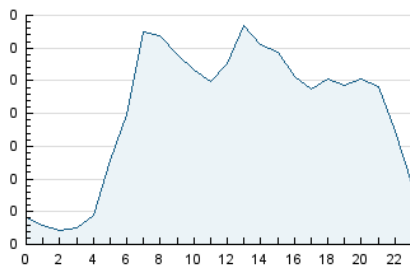

2. Seccions (Nacional)

	PÀGINES	%
HOME	758	11.10 %
RESTA	6.070	88.90 %

3. Per dia del mes (Nacional)

Dia	N. únics	Visites	Pàgines	Dia	N. únics	Visites	Pàgines	Dia	N. únics	Visites	Pàgines
1	67	87	128	11	155	194	403	21	162	177	219
2	43	55	106	12	38	49	62	22	135	163	283
3	45	59	98	13	16	19	30	23	149	173	256
4	58	80	148	14	76	91	166	24	252	281	378
5	24	29	36	15	81	103	167	25	237	266	602
6	13	13	32	16	220	245	323	26	209	216	259
7	232	270	428	17	195	216	278	27	223	228	252
8	98	120	147	18	191	208	280	28	231	256	333
9	98	133	251	19	114	120	136	29	220	235	294
10	121	133	172	20	119	122	142	30	182	196	222
								31	158	171	197

4. Gràfiques (Nacional)

4.1 Per dia de la setmana (promig)

N. únics / Visites (x 100)

Pàgines (x 100)

4.2 Per franja horària (promig)

Visites_ (x 1000)

Pàgines (x 1000)

4.3 Per mesos