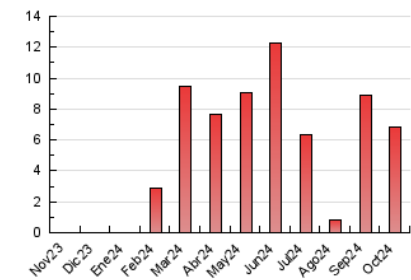

Pàgines (x 1000)