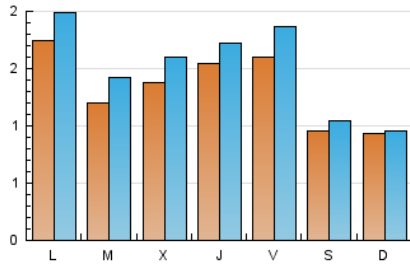

4. Gràfiques (Nacional)

4.1 Per dia de la setmana (promig)

N. únics / Visites (x 100)