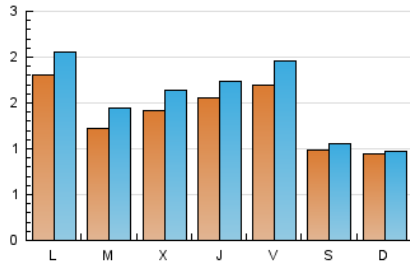

4. Gràfiques (Nacional i Internacional)

4.1 Per dia de la setmana (promig)

N. únics / Visites (x 100)