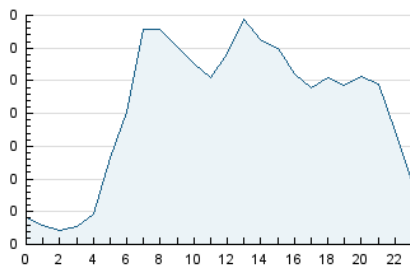

2. Seccions (Nacional i Internacional)

	PÀGINES	%
HOME	801	11.41 %
RESTA	6.220	88.59 %

3. Per dia del mes (Nacional i Internacional)

Dia	N. únics	Visites	Pàgines	Dia	N. únics	Visites	Pàgines	Dia	N. únics	Visites	Pàgines
1	69	89	134	11	179	220	443	21	164	179	221
2	45	58	110	12	41	52	65	22	137	165	286
3	45	59	98	13	17	20	31	23	154	180	264
4	58	80	148	14	87	102	179	24	256	285	382
5	24	29	36	15	82	104	169	25	246	275	613
6	13	13	32	16	222	247	325	26	210	217	261
7	238	277	436	17	196	217	279	27	224	229	253
8	99	122	152	18	191	208	280	28	235	263	366
9	102	136	256	19	117	124	142	29	224	242	308
10	122	135	180	20	121	124	148	30	184	198	224
								31	160	173	200

4. Gràfiques (Nacional i Internacional)

4.1 Per dia de la setmana (promig)

N. únics / Visites (x 100)

Pàgines (x 100)

4.2 Per franja horària (promig)

Visites_ (x 1000)

Pàgines (x 1000)

4.3 Per mesos