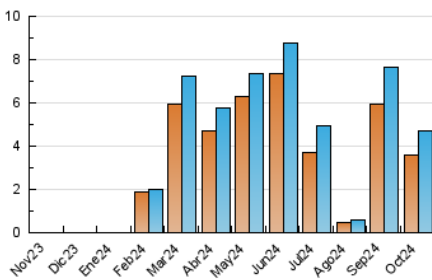

4.3 Per mesos

N. únics / Visites (x 1000)