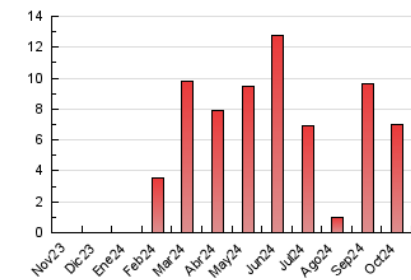

Pàgines (x 1000)