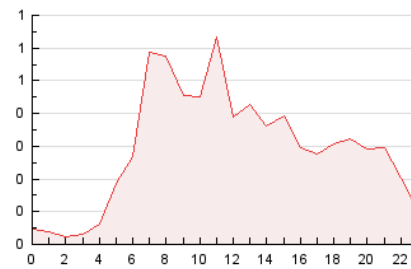

2. Seccions (Nacional i Internacional)

	PÀGINES	%
HOME	801	11.41 %
RESTA	6.220	88.59 %

3. Per dia del mes (Nacional i Internacional)

Dia	N. únics	Visites	Pàgines	Dia	N. únics	Visites	Pàgines	Dia	N. únics	Visites	Pàgines
1	69	89	134	11	179	220	443	21	164	179	221
2	45	58	110	12	41	52	65	22	137	165	286
3	45	59	98	13	17	20	31	23	154	180	264
4	58	80	148	14	87	102	179	24	256	285	382
5	24	29	36	15	82	104	169	25	246	275	613
6	13	13	32	16	222	247	325	26	210	217	261
7	238	277	436	17	196	217	279	27	224	229	253
8	99	122	152	18	191	208	280	28	235	263	366
9	102	136	256	19	117	124	142	29	224	242	308
10	122	135	180	20	121	124	148	30	184	198	224
								31	160	173	200

4. Gràfiques (Nacional i Internacional)

4.1 Per dia de la setmana (promig)

N. únics / Visites (x 100)

Pàgines (x 100)

4.2 Per franja horària (promig)

Visites_ (x 1000)

Pàgines (x 1000)

4.3 Per mesos