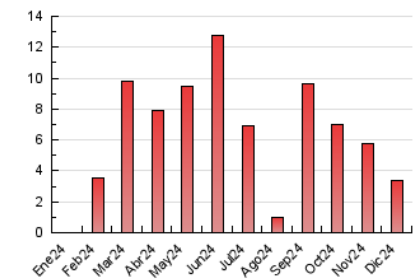

Pàgines (x 1000)