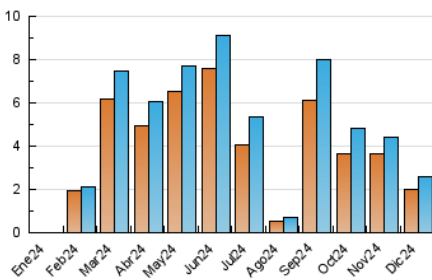

4.3 Per mesos

N. únics / Visites (x 1000)