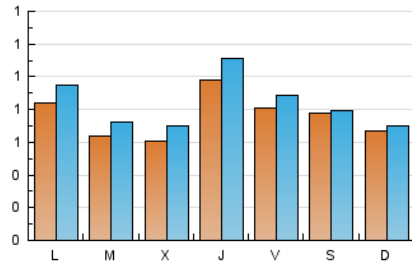

4. Gràfiques (Nacional i Internacional)

4.1 Per dia de la setmana (promig)

N. únics / Visites (x 100)