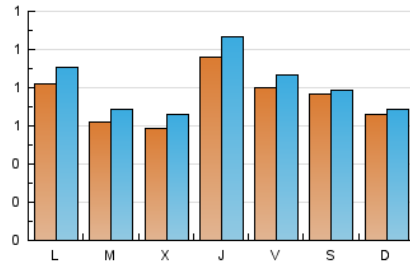

4. Gràfiques (Nacional)

4.1 Per dia de la setmana (promig)

N. únics / Visites (x 100)