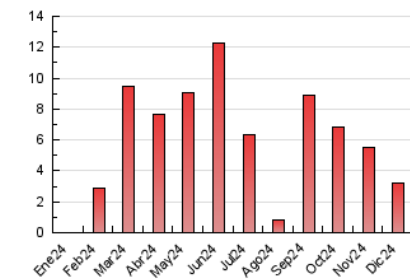

Pàgines (x 1000)