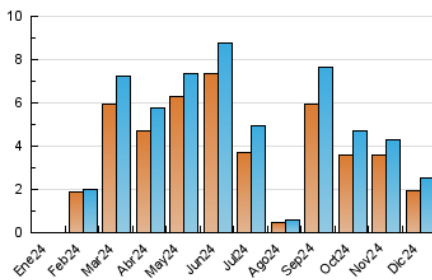

4.3 Per mesos

N. únics / Visites (x 1000)