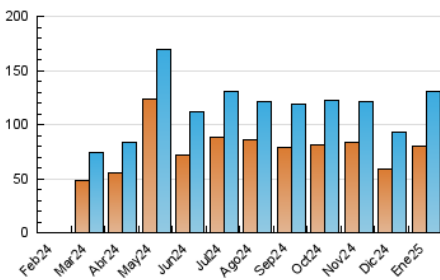

2. Seccions (Nacional)

	PÀGINES	%
HOME	44.256	25.80 %
RESTA	127.276	74.20 %

3. Per dia del mes (Nacional)

Dia	N. únics	Visites	Pàgines	Dia	N. únics	Visites	Pàgines	Dia	N. únics	Visites	Pàgines
1	2.576	2.900	3.368	11	1.635	1.933	2.289	21	2.348	3.178	4.373
2	2.980	3.778	4.734	12	6.895	8.378	10.401	22	2.055	2.932	3.911
3	3.055	3.732	4.613	13	4.552	5.963	7.713	23	3.105	4.382	5.663
4	2.370	2.668	3.057	14	3.374	4.690	5.916	24	2.571	3.863	5.308
5	10.880	13.525	20.149	15	4.854	6.683	9.126	25	1.879	2.533	3.272
6	1.372	1.604	1.882	16	2.718	3.954	5.434	26	2.941	3.874	5.387
7	2.149	2.920	3.776	17	3.076	4.217	5.596	27	2.123	3.023	4.237
8	2.075	2.725	3.414	18	1.682	2.067	2.706	28	2.381	3.184	4.173
9	2.083	2.837	3.557	19	4.756	6.104	7.986	29	3.944	5.080	6.807
10	2.511	3.278	4.256	20	3.735	4.971	6.494	30	3.769	4.871	6.011
								31	3.610	4.720	5.923

4. Gràfiques (Nacional)

4.1 Per dia de la setmana (promig)

N. únics / Visites (x 100)

Pàgines (x 100)

4.2 Per franja horària (promig)

Visites_ (x 1000)

Pàgines (x 1000)

4.3 Per mesos

N. únics / Visites (x 1000)

Pàgines (x 1000)

5. Observacions

Este Medio Electrónico de Comunicación ha sido medido por la herramienta Google Analytics de Google (GA4).

6. Definicions bàsiques (Para més informació cal veure Normes Tècniques per al Control dels Mitjans Electrònics de Comunicació)

Visita:

Una seqüència ininterrompuda de pàgines servides a un usuari vàlid. Si aquest usuari no realitza peticions de pàgines en un període de temps (30 min) la següent petició constituirà l'inici d'una nova visita.