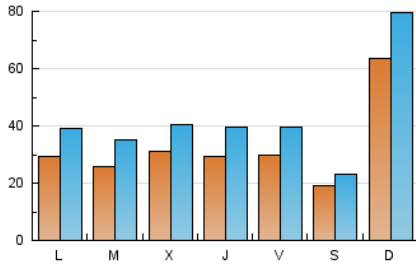

4. Gràfiques (Nacional)

4.1 Per dia de la setmana (promig)

N. únics / Visites (x 100)