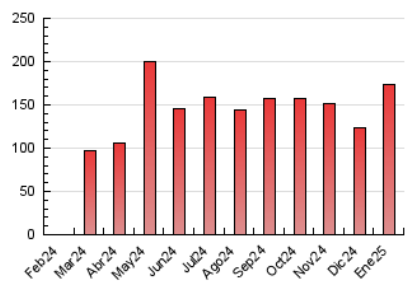

Pàgines (x 1000)