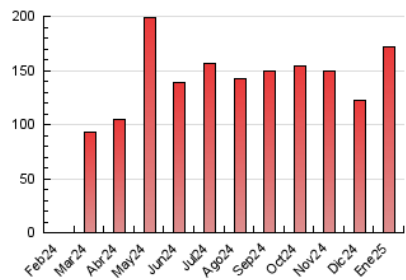

Pàgines (x 1000)