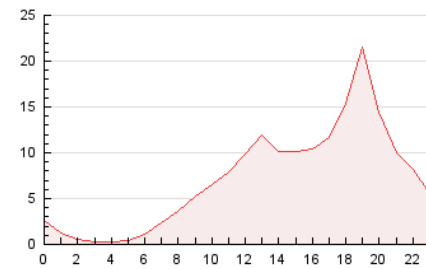

Pàgines (x 1000)