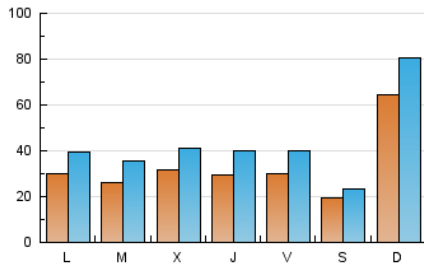

4. Gràfiques (Nacional i Internacional)

4.1 Per dia de la setmana (promig)

N. únics / Visites (x 100)