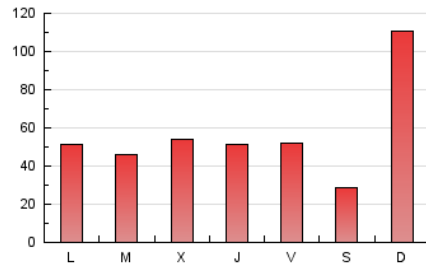

Pàgines (x 100)