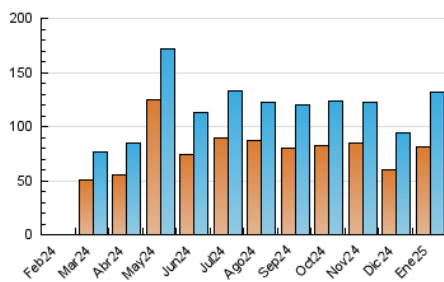

4.3 Per mesos

N. únics / Visites (x 1000)