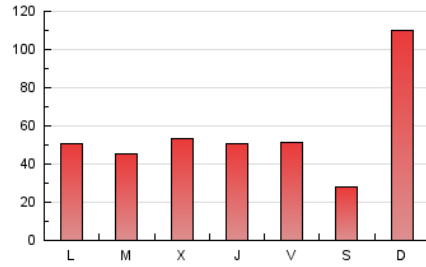

Pàgines (x 100)