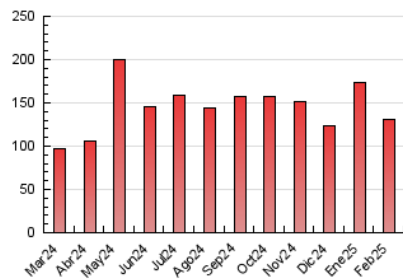

Pàgines (x 1000)