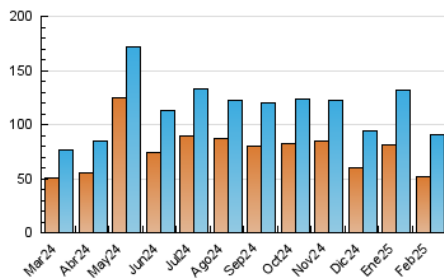

4.3 Per mesos

N. únics / Visites (x 1000)