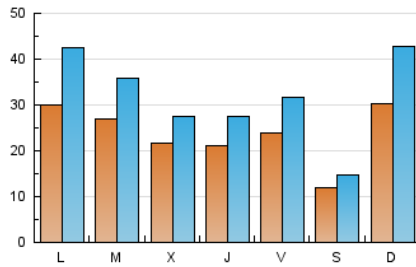

4. Gràfiques (Nacional)

4.1 Per dia de la setmana (promig)

N. únics / Visites (x 100)