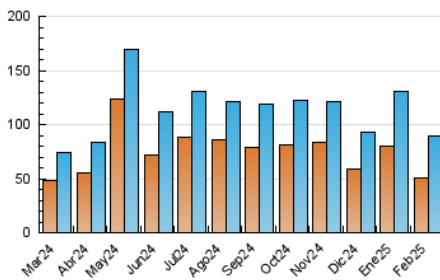

4.3 Per mesos

N. únics / Visites (x 1000)