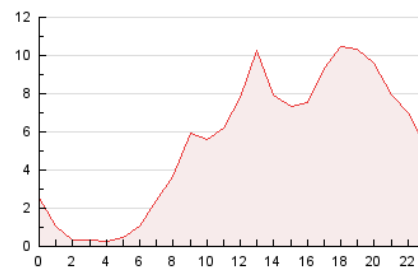

2. Seccions (Nacional i Internacional)

	PÀGINES	%
HOME	37.387	28.64 %
RESTA	93.173	71.36 %

3. Per dia del mes (Nacional i Internacional)

Dia	N. únics	Visites	Pàgines	Dia	N. únics	Visites	Pàgines	Dia	N. únics	Visites	Pàgines
1	1.799	2.229	2.708	11	2.263	2.963	3.765	21	2.035	2.392	3.331
2	3.449	4.800	6.807	12	2.610	3.387	4.288	22	1.103	1.298	1.890
3	3.620	5.929	8.854	13	2.764	3.530	4.406	23	1.640	2.199	4.582
4	3.337	4.614	5.868	14	2.008	2.695	3.506	24	2.338	3.230	5.443
5	2.344	3.011	3.934	15	1.042	1.311	1.581	25	1.717	2.246	3.685
6	2.529	3.470	4.330	16	4.547	6.624	13.239	26	1.896	2.378	3.761
7	1.817	2.660	3.762	17	3.515	4.479	6.511	27	1.339	1.760	3.114
8	948	1.172	1.380	18	3.646	4.723	5.818	28	3.791	5.041	7.126
9	2.866	3.877	5.128	19	1.910	2.318	3.444				
10	2.730	3.573	4.666	20	1.975	2.371	3.633				

4. Gràfiques (Nacional i Internacional)

4.1 Per dia de la setmana (promig)

N. únics / Visites (x 100)

Pàgines (x 100)

4.2 Per franja horària (promig)

Visites_ (x 1000)

Pàgines (x 1000)

4.3 Per mesos