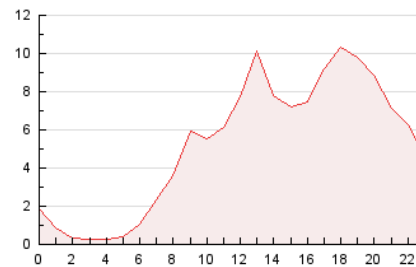

2. Seccions (Nacional)

	PÀGINES	%
HOME	36.898	29.49 %
RESTA	88.218	70.51 %

3. Per dia del mes (Nacional)

Dia	N. únics	Visites	Pàgines	Dia	N. únics	Visites	Pàgines	Dia	N. únics	Visites	Pàgines
1	1.747	2.174	2.645	11	2.224	2.932	3.724	21	2.020	2.375	3.312
2	3.400	4.738	6.729	12	2.577	3.361	4.248	22	1.092	1.286	1.878
3	3.584	5.885	8.817	13	2.664	3.440	4.299	23	1.622	2.178	4.547
4	3.282	4.548	5.801	14	1.981	2.666	3.477	24	2.322	3.189	5.401
5	2.302	2.971	3.892	15	1.002	1.269	1.540	25	1.702	2.229	3.659
6	2.492	3.420	4.278	16	4.300	6.446	9.783	26	1.882	2.361	3.741
7	1.780	2.620	3.724	17	3.449	4.435	5.679	27	1.321	1.738	3.077
8	927	1.151	1.359	18	3.594	4.652	5.730	28	3.765	5.017	7.096
9	2.810	3.795	5.035	19	1.890	2.298	3.419				
10	2.679	3.513	4.611	20	1.964	2.357	3.615				

4. Gràfiques (Nacional)

4.1 Per dia de la setmana (promig)

N. únics / Visites (x 100)

Pàgines (x 100)

4.2 Per franja horària (promig)

Visites_ (x 1000)

Pàgines (x 1000)

4.3 Per mesos