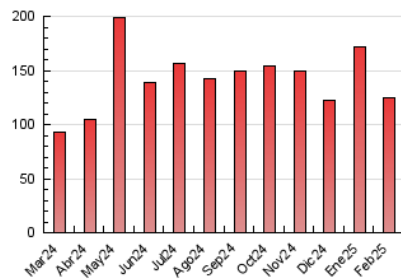

Pàgines (x 1000)