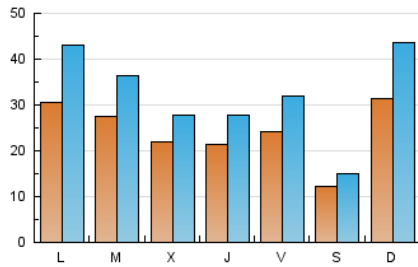

4. Gràfiques (Nacional i Internacional)

4.1 Per dia de la setmana (promig)

N. únics / Visites (x 100)