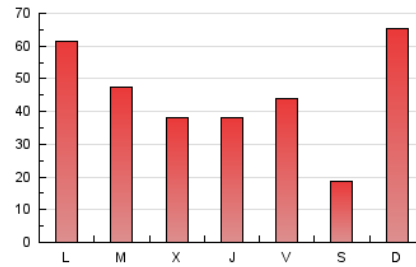

Pàgines (x 100)