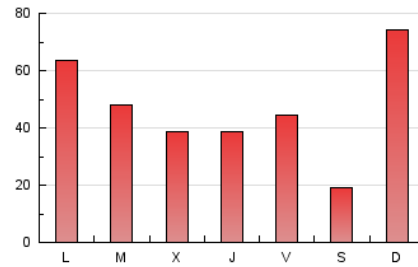

Pàgines (x 100)