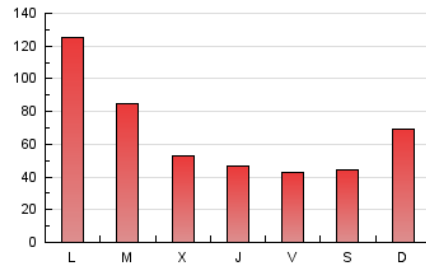

Pàgines (x 100)