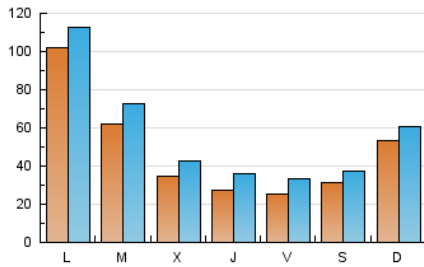

4. Gràfiques (Nacional)

4.1 Per dia de la setmana (promig)

N. únics / Visites (x 100)