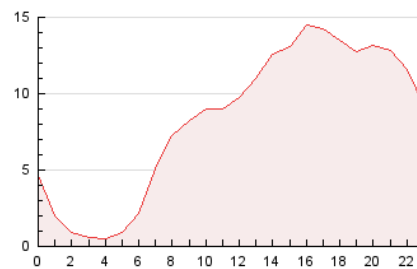

2. Seccions (Nacional)

	PÀGINES	%
HOME	22.795	11.49 %
RESTA	175.612	88.51 %

3. Per dia del mes (Nacional)

Dia	N. únics	Visites	Pàgines	Dia	N. únics	Visites	Pàgines	Dia	N. únics	Visites	Pàgines
1	1.507	1.705	2.022	11	4.740	5.538	6.221	21	2.866	3.741	4.724
2	1.842	2.580	3.464	12	4.946	5.476	6.275	22	3.338	4.268	5.352
3	1.850	2.507	3.377	13	3.513	4.061	4.852	23	2.443	3.285	4.292
4	1.553	1.827	2.181	14	3.692	4.550	5.479	24	2.327	3.089	4.186
5	5.250	5.858	6.454	15	2.596	3.239	4.103	25	3.042	3.835	4.472
6	29.300	30.809	32.232	16	2.303	2.902	3.640	26	8.170	9.457	10.634
7	12.210	13.050	14.032	17	2.460	3.275	3.988	27	4.571	5.748	7.241
8	4.161	4.969	5.826	18	3.193	3.800	4.450	28	6.048	7.788	9.323
9	3.080	3.865	4.782	19	3.087	3.581	4.129	29	5.875	7.257	8.798
10	2.493	3.095	3.727	20	3.465	4.527	5.534	30	3.920	5.294	7.004
								31	3.488	4.567	5.613

4. Gràfiques (Nacional)

4.1 Per dia de la setmana (promig)

N. únics / Visites (x 100)

Pàgines (x 100)

4.2 Per franja horària (promig)

Visites_ (x 1000)

Pàgines (x 1000)

4.3 Per mesos