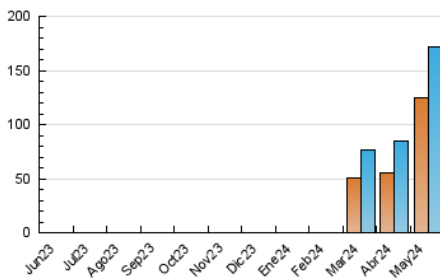

4.3 Per mesos

N. únics / Visites (x 1000)