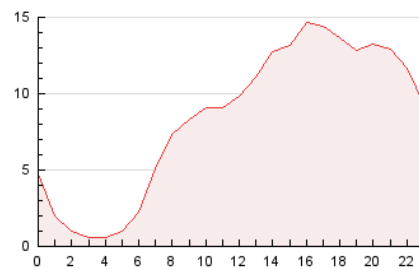

2. Seccions (Nacional i Internacional)

	PÀGINES	%
HOME	23.220	11.57 %
RESTA	177.393	88.43 %

3. Per dia del mes (Nacional i Internacional)

Dia	N. únics	Visites	Pàgines	Dia	N. únics	Visites	Pàgines	Dia	N. únics	Visites	Pàgines
1	1.530	1.728	2.047	11	4.796	5.625	6.299	21	2.935	3.848	4.824
2	1.888	2.628	3.518	12	4.995	5.531	6.344	22	3.408	4.365	5.443
3	1.878	2.535	3.407	13	3.564	4.107	4.908	23	2.480	3.350	4.355
4	1.571	1.854	2.217	14	3.744	4.614	5.539	24	2.362	3.176	4.247
5	5.290	5.916	6.497	15	2.630	3.272	4.138	25	3.098	3.911	4.574
6	29.392	30.857	32.322	16	2.342	2.947	3.685	26	8.229	9.538	10.727
7	12.242	13.119	14.089	17	2.503	3.337	4.054	27	4.647	5.837	7.338
8	4.200	5.007	5.909	18	3.242	3.874	4.531	28	6.113	7.854	9.425
9	3.124	3.914	4.855	19	3.113	3.621	4.182	29	5.963	7.386	8.921
10	2.558	3.137	3.807	20	3.503	4.581	5.606	30	3.976	5.367	7.087
								31	3.549	4.641	5.718

4. Gràfiques (Nacional i Internacional)

4.1 Per dia de la setmana (promig)

N. únics / Visites (x 100)

Pàgines (x 100)

4.2 Per franja horària (promig)

Visites_ (x 1000)

Pàgines (x 1000)

4.3 Per mesos