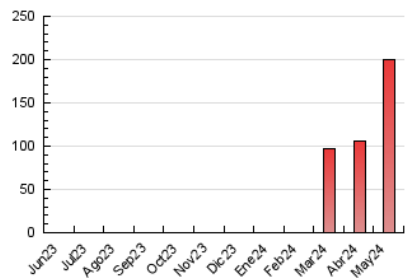

Pàgines (x 1000)