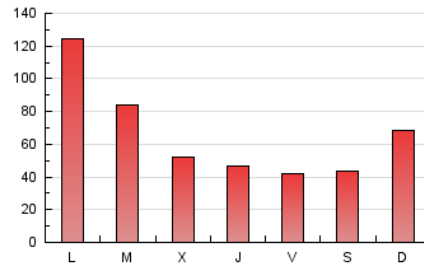

Pàgines (x 100)