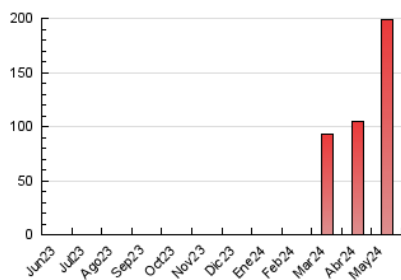

Pàgines (x 1000)