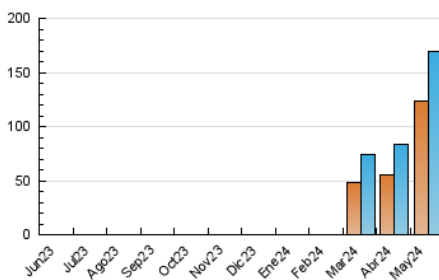

4.3 Per mesos

N. únics / Visites (x 1000)