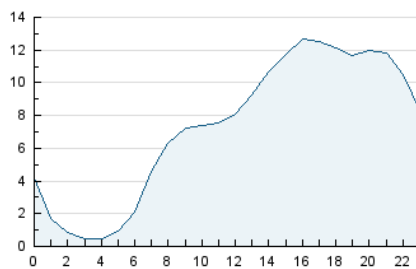

2. Seccions (Nacional i Internacional)

	PÀGINES	%
HOME	23.220	11.57 %
RESTA	177.393	88.43 %

3. Per dia del mes (Nacional i Internacional)

Dia	N. únics	Visites	Pàgines	Dia	N. únics	Visites	Pàgines	Dia	N. únics	Visites	Pàgines
1	1.530	1.728	2.047	11	4.796	5.625	6.299	21	2.935	3.848	4.824
2	1.888	2.628	3.518	12	4.995	5.531	6.344	22	3.408	4.365	5.443
3	1.878	2.535	3.407	13	3.564	4.107	4.908	23	2.480	3.350	4.355
4	1.571	1.854	2.217	14	3.744	4.614	5.539	24	2.362	3.176	4.247
5	5.290	5.916	6.497	15	2.630	3.272	4.138	25	3.098	3.911	4.574
6	29.392	30.857	32.322	16	2.342	2.947	3.685	26	8.229	9.538	10.727
7	12.242	13.119	14.089	17	2.503	3.337	4.054	27	4.647	5.837	7.338
8	4.200	5.007	5.909	18	3.242	3.874	4.531	28	6.113	7.854	9.425
9	3.124	3.914	4.855	19	3.113	3.621	4.182	29	5.963	7.386	8.921
10	2.558	3.137	3.807	20	3.503	4.581	5.606	30	3.976	5.367	7.087
								31	3.549	4.641	5.718

4. Gràfiques (Nacional i Internacional)

4.1 Per dia de la setmana (promig)

N. únics / Visites (x 100)

Pàgines (x 100)

4.2 Per franja horària (promig)

Visites_ (x 1000)

Pàgines (x 1000)

4.3 Per mesos