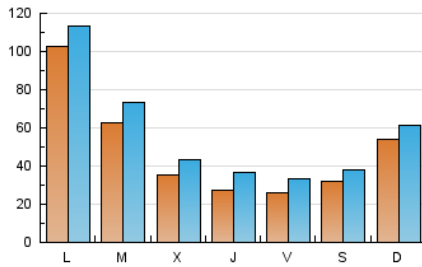

4. Gràfiques (Nacional i Internacional)

4.1 Per dia de la setmana (promig)

N. únics / Visites (x 100)