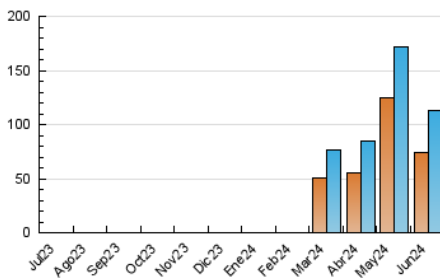

#### 4.2 Per franja horària (promig)

Visites\_ (x 1000)

Pàgines (x 1000)

#### 4.3 Per mesos

N. únics / Visites (x 1000)

Pàgines (x 1000)