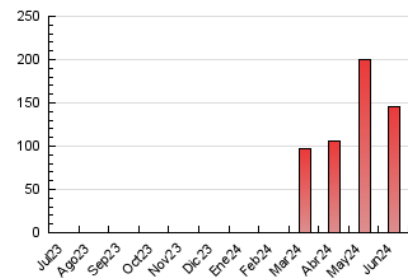

#### 4.2 Per franja horària (promig)

Visites\_ (x 1000)

Pàgines (x 1000)

#### 4.3 Per mesos

N. únics / Visites (x 1000)

Pàgines (x 1000)