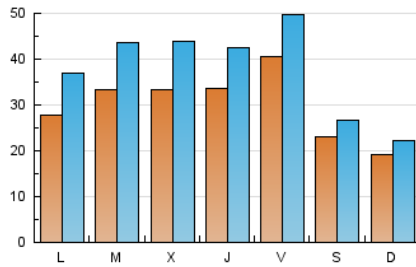

4. Gràfiques (Nacional)

4.1 Per dia de la setmana (promig)

N. únics / Visites (x 100)