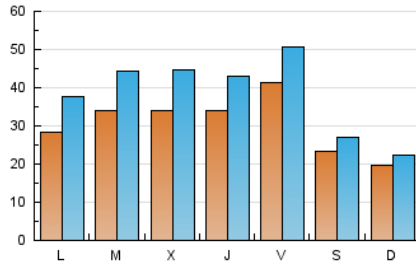

4. Gràfiques (Nacional i Internacional)

4.1 Per dia de la setmana (promig)

N. únics / Visites (x 100)