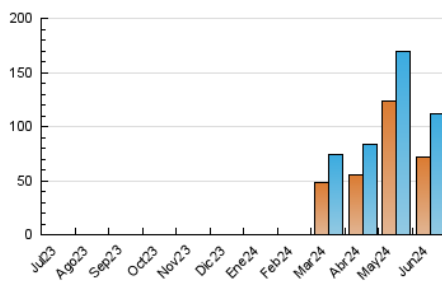

#### 4.2 Per franja horària (promig)

Visites\_ (x 1000)

Pàgines (x 1000)

#### 4.3 Per mesos

N. únics / Visites (x 1000)

Pàgines (x 1000)