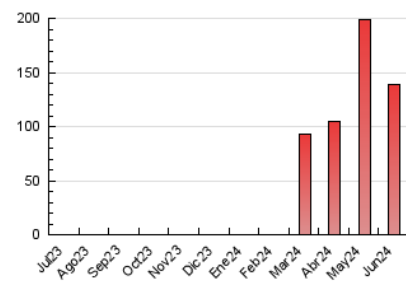

#### 4.2 Per franja horària (promig)

Visites\_ (x 1000)

Pàgines (x 1000)

#### 4.3 Per mesos

N. únics / Visites (x 1000)

Pàgines (x 1000)