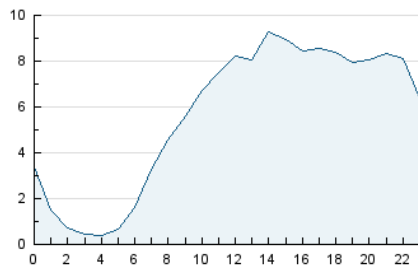

2. Seccions (Nacional i Internacional)

	PÀGINES	%
HOME	20.525	12.91 %
RESTA	138.473	87.09 %

3. Per dia del mes (Nacional i Internacional)

Dia	N. únics	Visites	Pàgines	Dia	N. únics	Visites	Pàgines	Dia	N. únics	Visites	Pàgines
1	2.714	3.708	4.722	11	4.792	5.657	6.390	21	1.538	1.791	2.038
2	4.051	5.559	6.982	12	3.152	4.079	5.044	22	3.459	4.371	5.240
3	3.823	4.935	6.207	13	2.309	2.756	3.096	23	3.248	4.267	5.335
4	6.495	7.950	9.031	14	7.626	8.349	9.065	24	2.210	2.887	3.741
5	3.008	3.897	4.724	15	4.274	5.272	6.380	25	4.262	5.076	5.979
6	2.138	2.563	3.047	16	3.331	4.081	5.031	26	6.183	7.169	8.333
7	2.134	2.573	3.054	17	3.900	5.019	6.120	27	2.176	2.705	3.287
8	2.800	3.766	4.770	18	2.228	2.928	3.790	28	1.791	2.283	2.851
9	3.071	3.925	4.945	19	2.794	3.618	4.342	29	3.292	4.033	4.931
10	8.132	9.247	10.441	20	1.391	1.697	2.038	30	2.470	3.099	3.800
								31	2.887	3.553	4.244

4. Gràfiques (Nacional i Internacional)

4.1 Per dia de la setmana (promig)

N. únics / Visites (x 100)

Pàgines (x 100)

4.2 Per franja horària (promig)

Visites_ (x 1000)

Pàgines (x 1000)

4.3 Per mesos