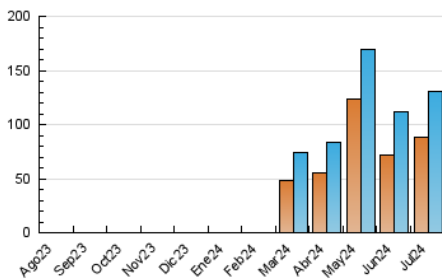

4.3 Per mesos

N. únics / Visites (x 1000)