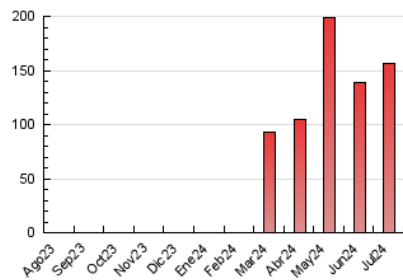

Pàgines (x 1000)