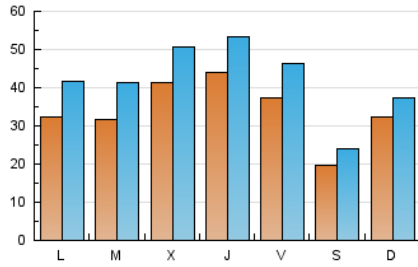

4. Gràfiques (Nacional)

4.1 Per dia de la setmana (promig)

N. únics / Visites (x 100)