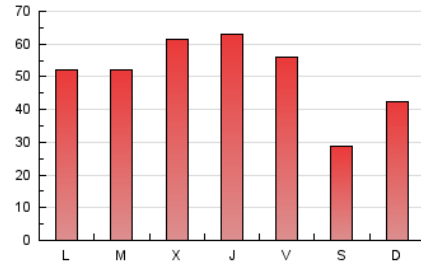

Pàgines (x 100)