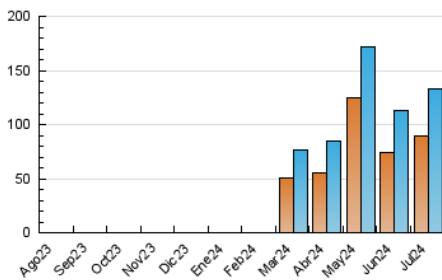

4.3 Per mesos

N. únics / Visites (x 1000)