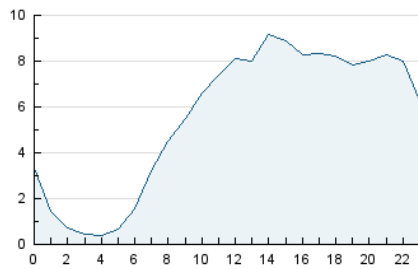

2. Seccions (Nacional)

	PÀGINES	%
HOME	20.292	12.93 %
RESTA	136.674	87.07 %

3. Per dia del mes (Nacional)

Dia	N. únics	Visites	Pàgines	Dia	N. únics	Visites	Pàgines	Dia	N. únics	Visites	Pàgines
1	2.653	3.647	4.644	11	4.736	5.614	6.323	21	1.522	1.772	2.017
2	3.971	5.495	6.888	12	3.110	4.029	4.993	22	3.364	4.273	5.121
3	3.769	4.892	6.150	13	2.277	2.724	3.051	23	3.200	4.219	5.278
4	6.433	7.877	8.968	14	7.575	8.308	9.004	24	2.161	2.839	3.670
5	2.897	3.788	4.604	15	4.215	5.220	6.311	25	4.205	5.018	5.915
6	2.117	2.541	3.023	16	3.269	3.983	4.892	26	6.120	7.129	8.249
7	2.108	2.548	3.026	17	3.800	4.923	5.995	27	2.147	2.675	3.248
8	2.747	3.706	4.717	18	2.192	2.877	3.745	28	1.762	2.249	2.813
9	2.999	3.856	4.870	19	2.748	3.571	4.283	29	3.238	3.987	4.864
10	8.047	9.180	10.356	20	1.362	1.664	1.999	30	2.425	3.061	3.755
								31	2.852	3.499	4.194

4. Gràfiques (Nacional)

4.1 Per dia de la setmana (promig)

N. únics / Visites (x 100)

Pàgines (x 100)

4.2 Per franja horària (promig)

Visites_ (x 1000)

Pàgines (x 1000)

4.3 Per mesos