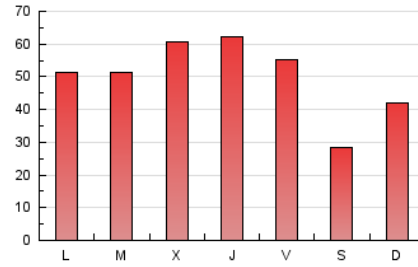

Pàgines (x 100)