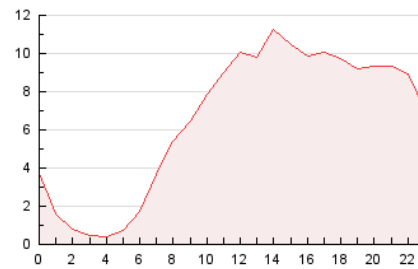

2. Seccions (Nacional)

	PÀGINES	%
HOME	20.292	12.93 %
RESTA	136.674	87.07 %

3. Per dia del mes (Nacional)

Dia	N. únics	Visites	Pàgines	Dia	N. únics	Visites	Pàgines	Dia	N. únics	Visites	Pàgines
1	2.653	3.647	4.644	11	4.736	5.614	6.323	21	1.522	1.772	2.017
2	3.971	5.495	6.888	12	3.110	4.029	4.993	22	3.364	4.273	5.121
3	3.769	4.892	6.150	13	2.277	2.724	3.051	23	3.200	4.219	5.278
4	6.433	7.877	8.968	14	7.575	8.308	9.004	24	2.161	2.839	3.670
5	2.897	3.788	4.604	15	4.215	5.220	6.311	25	4.205	5.018	5.915
6	2.117	2.541	3.023	16	3.269	3.983	4.892	26	6.120	7.129	8.249
7	2.108	2.548	3.026	17	3.800	4.923	5.995	27	2.147	2.675	3.248
8	2.747	3.706	4.717	18	2.192	2.877	3.745	28	1.762	2.249	2.813
9	2.999	3.856	4.870	19	2.748	3.571	4.283	29	3.238	3.987	4.864
10	8.047	9.180	10.356	20	1.362	1.664	1.999	30	2.425	3.061	3.755
								31	2.852	3.499	4.194

4. Gràfiques (Nacional)

4.1 Per dia de la setmana (promig)

N. únics / Visites (x 100)

Pàgines (x 100)

4.2 Per franja horària (promig)

Visites_ (x 1000)

Pàgines (x 1000)

4.3 Per mesos