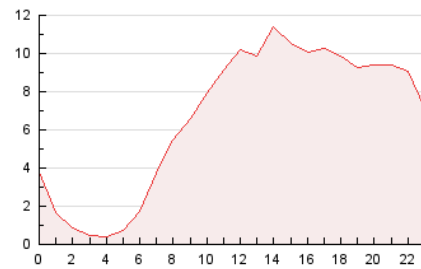

2. Seccions (Nacional i Internacional)

	PÀGINES	%
HOME	20.525	12.91 %
RESTA	138.473	87.09 %

3. Per dia del mes (Nacional i Internacional)

Dia	N. únics	Visites	Pàgines	Dia	N. únics	Visites	Pàgines	Dia	N. únics	Visites	Pàgines
1	2.714	3.708	4.722	11	4.792	5.657	6.390	21	1.538	1.791	2.038
2	4.051	5.559	6.982	12	3.152	4.079	5.044	22	3.459	4.371	5.240
3	3.823	4.935	6.207	13	2.309	2.756	3.096	23	3.248	4.267	5.335
4	6.495	7.950	9.031	14	7.626	8.349	9.065	24	2.210	2.887	3.741
5	3.008	3.897	4.724	15	4.274	5.272	6.380	25	4.262	5.076	5.979
6	2.138	2.563	3.047	16	3.331	4.081	5.031	26	6.183	7.169	8.333
7	2.134	2.573	3.054	17	3.900	5.019	6.120	27	2.176	2.705	3.287
8	2.800	3.766	4.770	18	2.228	2.928	3.790	28	1.791	2.283	2.851
9	3.071	3.925	4.945	19	2.794	3.618	4.342	29	3.292	4.033	4.931
10	8.132	9.247	10.441	20	1.391	1.697	2.038	30	2.470	3.099	3.800
								31	2.887	3.553	4.244

4. Gràfiques (Nacional i Internacional)

4.1 Per dia de la setmana (promig)

N. únics / Visites (x 100)

Pàgines (x 100)

4.2 Per franja horària (promig)

Visites_ (x 1000)

Pàgines (x 1000)

4.3 Per mesos