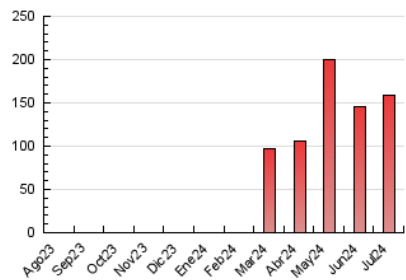

Pàgines (x 1000)