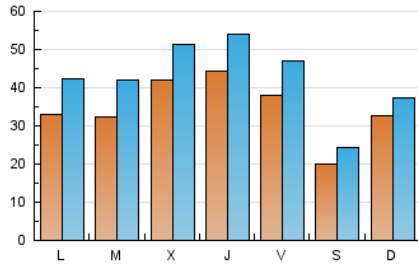

4. Gràfiques (Nacional i Internacional)

4.1 Per dia de la setmana (promig)

N. únics / Visites (x 100)