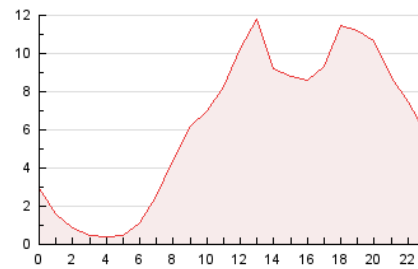

2. Seccions (Nacional)

	PÀGINES	%
HOME	40.952	27.37 %
RESTA	108.666	72.63 %

3. Per dia del mes (Nacional)

Dia	N. únics	Visites	Pàgines	Dia	N. únics	Visites	Pàgines	Dia	N. únics	Visites	Pàgines
1	4.440	6.022	8.520	11	2.808	3.242	3.762	21	1.507	1.775	2.054
2	2.618	3.302	4.279	12	3.224	4.080	5.089	22	3.283	4.109	5.355
3	1.881	2.501	3.236	13	2.963	3.705	4.628	23	2.304	2.934	3.809
4	2.458	3.202	4.063	14	1.907	2.270	2.729	24	2.682	3.380	4.169
5	3.927	4.857	5.682	15	4.355	5.616	7.786	25	5.770	7.421	10.029
6	3.883	4.705	5.835	16	2.286	2.965	3.841	26	3.695	4.569	5.651
7	5.105	5.803	6.573	17	2.587	3.266	4.057	27	2.821	3.663	4.580
8	7.004	8.355	9.870	18	2.096	2.622	3.410	28	1.734	2.049	2.452
9	3.422	3.997	4.886	19	2.526	3.206	3.851	29	3.337	4.395	5.989
10	3.346	4.115	5.186	20	2.587	3.294	4.048	30	2.360	3.207	4.199

4. Gràfiques (Nacional)

4.1 Per dia de la setmana (promig)

N. únics / Visites (x 100)

Pàgines (x 100)

4.2 Per franja horària (promig)

Visites_ (x 1000)

Pàgines (x 1000)

4.3 Per mesos