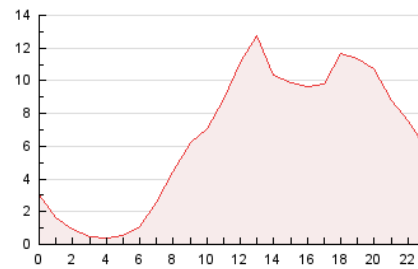

Pàgines (x 1000)