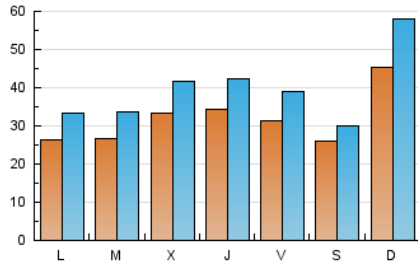

4. Gràfiques (Nacional i Internacional)

4.1 Per dia de la setmana (promig)

N. únics / Visites (x 100)