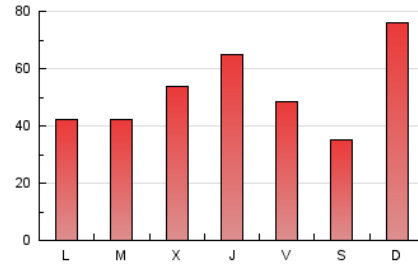

Pàgines (x 100)