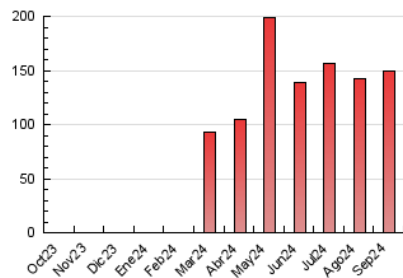

Pàgines (x 1000)