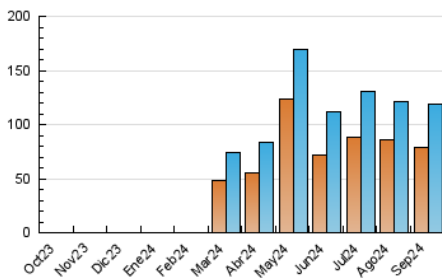

4.3 Per mesos

N. únics / Visites (x 1000)