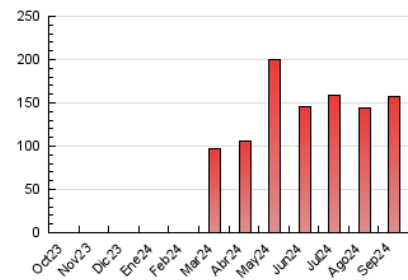

Pàgines (x 1000)