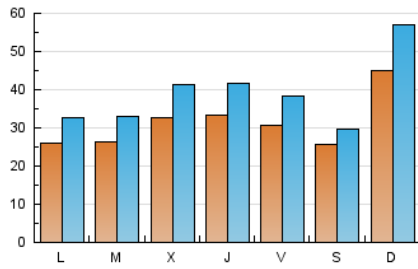

4. Gràfiques (Nacional)

4.1 Per dia de la setmana (promig)

N. únics / Visites (x 100)