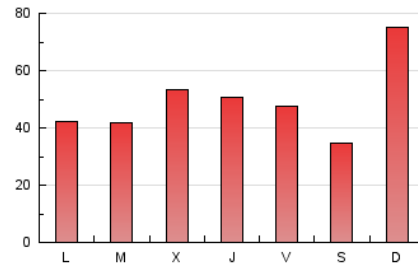

Pàgines (x 100)