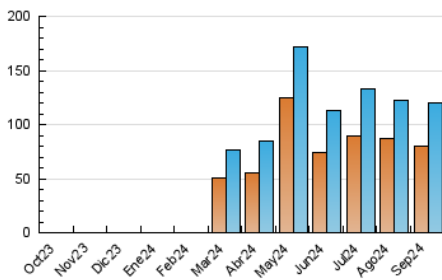

4.3 Per mesos

N. únics / Visites (x 1000)