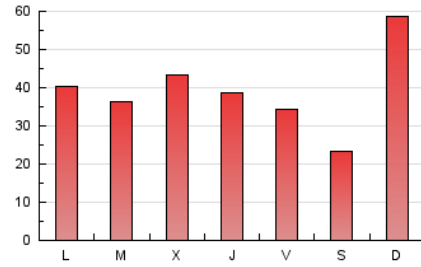

Pàgines (x 100)