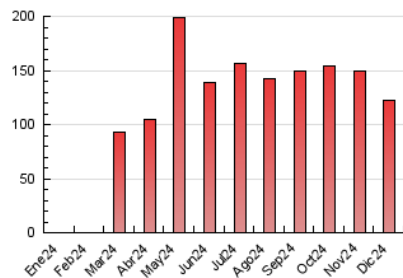

Pàgines (x 1000)