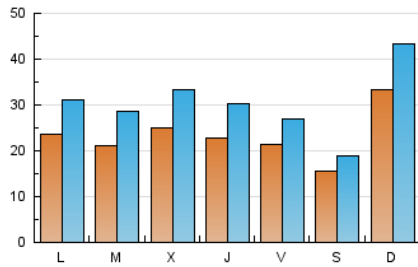

4. Gràfiques (Nacional)

4.1 Per dia de la setmana (promig)

N. únics / Visites (x 100)