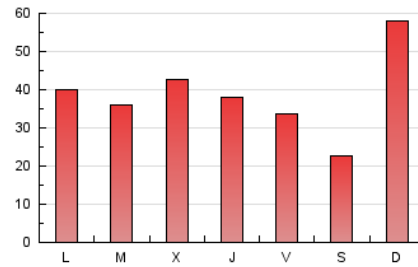

Pàgines (x 100)