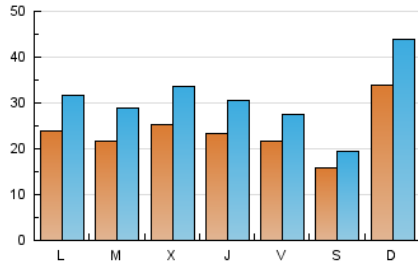

4. Gràfiques (Nacional i Internacional)

4.1 Per dia de la setmana (promig)

N. únics / Visites (x 100)