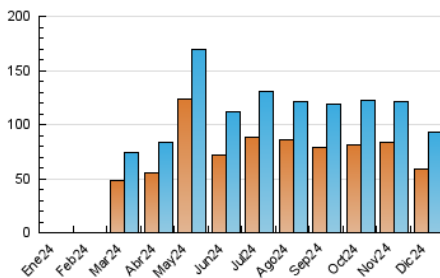

4.3 Per mesos

N. únics / Visites (x 1000)