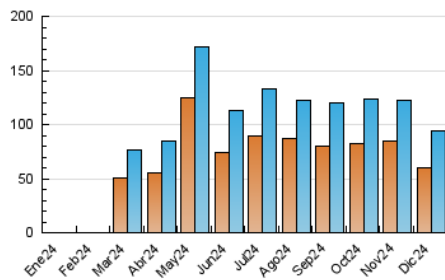

4.3 Per mesos

N. únics / Visites (x 1000)