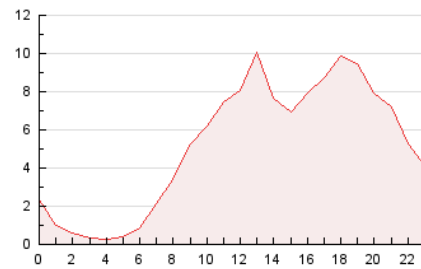

Pàgines (x 1000)