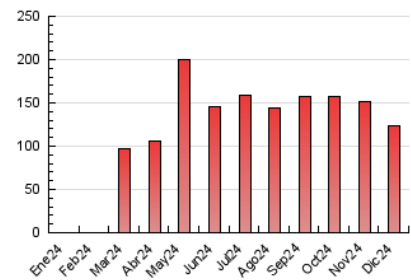

Pàgines (x 1000)