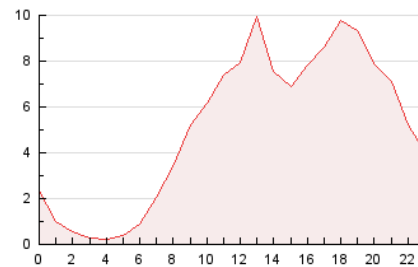

Pàgines (x 1000)