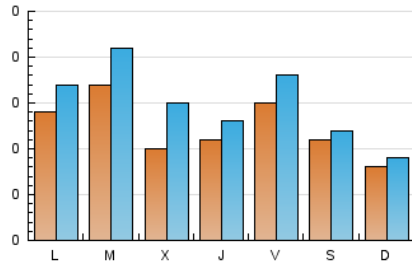

1. Cifras totales y promedios (Nacional)

MES - AÑO	NAVEGADORES UNICOS	VISITAS	PAGINAS
Abril - 2024	287	454	783
PROMEDIO DIARIO	12	15	26
PROMEDIO LUNES-VIERNES	13	17	31
PROMEDIO SABADO-DOMINGO	9	10	14
PAGINAS / VISITAS	1,72		
DURACION MEDIA VISITAS	0:03:50		
TIEMPO INTERACCIÓN MEDIO	0:01:04		

2. Secciones (Nacional)

	PAGINAS	%
HOME	174	22.22 %
RESTO	609	77.78 %

3. Por día del mes (Nacional)

Día	N. únicos	Visitas	Páginas	Día	N. únicos	Visitas	Páginas	Día	N. únicos	Visitas	Páginas
1	6	6	7	11	8	9	12	21	12	14	17
2	12	15	27	12	14	18	42	22	18	22	31
3	8	13	30	13	8	8	10	23	16	18	28
4	11	14	26	14	2	2	2	24	18	22	29
5	8	11	22	15	14	18	37	25	8	9	15
6	11	11	17	16	20	25	46	26	23	28	52
7	9	11	12	17	8	14	24	27	16	20	33
8	16	19	46	18	15	19	30	28	9	9	10
9	18	25	33	19	13	14	33	29	14	21	52
10	5	10	18	20	7	7	8	30	17	22	34

4. Gráficas (Nacional)

4.1 Por día de la semana (promedio)

N. únicos / Visitas (x 100)

Páginas (x 100)

4.2 Por franja horaria (promedio)

Visitas_ (x 1000)

Páginas (x 1000)

4.3 Por meses