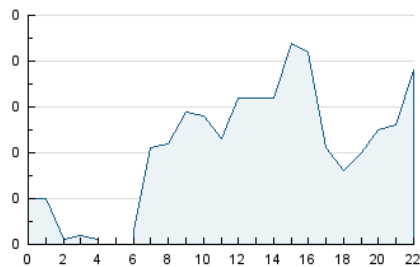

2. Secciones (Nacional e Internacional)

	PAGINAS	%
HOME	174	22.03 %
RESTO	616	77.97 %

3. Por día del mes (Nacional e Internacional)

Día	N. únicos	Visitas	Páginas	Día	N. únicos	Visitas	Páginas	Día	N. únicos	Visitas	Páginas
1	6	6	7	11	8	9	12	21	12	14	17
2	12	15	27	12	14	18	42	22	18	22	31
3	8	13	30	13	8	8	10	23	17	19	29
4	11	14	26	14	2	2	2	24	19	23	30
5	9	12	23	15	16	20	39	25	8	9	15
6	11	11	17	16	20	25	46	26	23	28	52
7	10	12	13	17	8	14	24	27	16	20	33
8	16	19	46	18	15	19	30	28	9	9	10
9	18	25	33	19	13	14	33	29	14	21	52
10	5	10	18	20	8	8	9	30	17	22	34

4. Gráficas (Nacional e Internacional)

4.1 Por día de la semana (promedio)

N. únicos / Visitas (x 100)

Páginas (x 100)

4.2 Por franja horaria (promedio)

Visitas_ (x 1000)

Páginas (x 1000)

4.3 Por meses