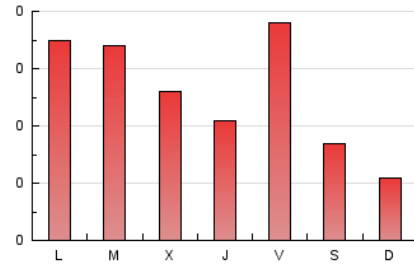

1. Cifras totales y promedios (Nacional e Internacional)

MES - AÑO	NAVEGADORES UNICOS	VISITAS	PAGINAS
Abril - 2024	294	461	790
PROMEDIO DIARIO	12	15	26
PROMEDIO LUNES-VIERNES	13	17	31
PROMEDIO SABADO-DOMINGO	10	11	14
PAGINAS / VISITAS	1,71		
DURACION MEDIA VISITAS	0:03:48		
TIEMPO INTERACCIÓN MEDIO	0:01:03		

2. Secciones (Nacional e Internacional)

	PAGINAS	%
HOME	174	22.03 %
RESTO	616	77.97 %

3. Por día del mes (Nacional e Internacional)

Día	N. únicos	Visitas	Páginas	Día	N. únicos	Visitas	Páginas	Día	N. únicos	Visitas	Páginas
1	6	6	7	11	8	9	12	21	12	14	17
2	12	15	27	12	14	18	42	22	18	22	31
3	8	13	30	13	8	8	10	23	17	19	29
4	11	14	26	14	2	2	2	24	19	23	30
5	9	12	23	15	16	20	39	25	8	9	15
6	11	11	17	16	20	25	46	26	23	28	52
7	10	12	13	17	8	14	24	27	16	20	33
8	16	19	46	18	15	19	30	28	9	9	10
9	18	25	33	19	13	14	33	29	14	21	52
10	5	10	18	20	8	8	9	30	17	22	34

4. Gráficas (Nacional e Internacional)

4.1 Por día de la semana (promedio)

N. únicos / Visitas (x 100)

Páginas (x 100)

4.2 Por franja horaria (promedio)

Visitas_ (x 1000)

Páginas (x 1000)

4.3 Por meses