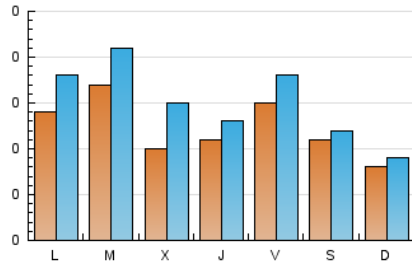

1. Cifras totales y promedios (Nacional e Internacional)

MES - AÑO	NAVEGADORES UNICOS	VISITAS	PAGINAS
Abril - 2024	294	461	790
PROMEDIO DIARIO	12	15	26
PROMEDIO LUNES-VIERNES	13	17	31
PROMEDIO SABADO-DOMINGO	10	11	14
PAGINAS / VISITAS	1,71		
DURACION MEDIA VISITAS	0:03:48		
TIEMPO INTERACCIÓN MEDIO	0:01:03		

2. Secciones (Nacional e Internacional)

	PAGINAS	%
HOME	174	22.03 %
RESTO	616	77.97 %

3. Por día del mes (Nacional e Internacional)

Día	N. únicos	Visitas	Páginas	Día	N. únicos	Visitas	Páginas	Día	N. únicos	Visitas	Páginas
1	6	6	7	11	8	9	12	21	12	14	17
2	12	15	27	12	14	18	42	22	18	22	31
3	8	13	30	13	8	8	10	23	17	19	29
4	11	14	26	14	2	2	2	24	19	23	30
5	9	12	23	15	16	20	39	25	8	9	15
6	11	11	17	16	20	25	46	26	23	28	52
7	10	12	13	17	8	14	24	27	16	20	33
8	16	19	46	18	15	19	30	28	9	9	10
9	18	25	33	19	13	14	33	29	14	21	52
10	5	10	18	20	8	8	9	30	17	22	34

4. Gráficas (Nacional e Internacional)

4.1 Por día de la semana (promedio)

N. únicos / Visitas (x 100)

Páginas (x 100)

4.2 Por franja horaria (promedio)

Visitas_ (x 1000)

Páginas (x 1000)

4.3 Por meses