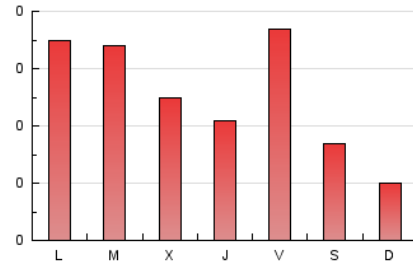

1. Cifras totales y promedios (Nacional)

MES - AÑO	NAVEGADORES UNICOS	VISITAS	PAGINAS
Abril - 2024	287	454	783
PROMEDIO DIARIO	12	15	26
PROMEDIO LUNES-VIERNES	13	17	31
PROMEDIO SABADO-DOMINGO	9	10	14
PAGINAS / VISITAS	1,72		
DURACION MEDIA VISITAS	0:03:50		
TIEMPO INTERACCIÓN MEDIO	0:01:04		

2. Secciones (Nacional)

	PAGINAS	%
HOME	174	22.22 %
RESTO	609	77.78 %

3. Por día del mes (Nacional)

Día	N. únicos	Visitas	Páginas	Día	N. únicos	Visitas	Páginas	Día	N. únicos	Visitas	Páginas
1	6	6	7	11	8	9	12	21	12	14	17
2	12	15	27	12	14	18	42	22	18	22	31
3	8	13	30	13	8	8	10	23	16	18	28
4	11	14	26	14	2	2	2	24	18	22	29
5	8	11	22	15	14	18	37	25	8	9	15
6	11	11	17	16	20	25	46	26	23	28	52
7	9	11	12	17	8	14	24	27	16	20	33
8	16	19	46	18	15	19	30	28	9	9	10
9	18	25	33	19	13	14	33	29	14	21	52
10	5	10	18	20	7	7	8	30	17	22	34

4. Gráficas (Nacional)

4.1 Por día de la semana (promedio)

N. únicos / Visitas (x 100)

Páginas (x 100)

4.2 Por franja horaria (promedio)

Visitas_ (x 1000)

Páginas (x 1000)

4.3 Por meses