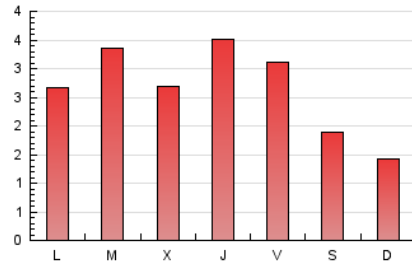

Pàgines (x 100)