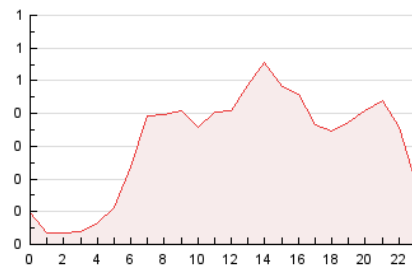

2. Seccions (Nacional i Internacional)

	PÀGINES	%
HOME	778	10.44 %
RESTA	6.677	89.56 %

3. Per dia del mes (Nacional i Internacional)

Dia	N. únics	Visites	Pàgines	Dia	N. únics	Visites	Pàgines	Dia	N. únics	Visites	Pàgines
1	29	31	42	11	308	329	443	21	127	151	196
2	21	21	31	12	192	216	277	22	82	84	91
3	56	67	88	13	359	385	464	23	63	64	70
4	51	67	125	14	469	499	583	24	161	185	226
5	125	146	166	15	330	335	380	25	179	198	248
6	329	369	466	16	255	270	309	26	126	146	183
7	236	250	286	17	385	417	496	27	114	141	195
8	207	212	247	18	414	442	522	28	100	124	182
9	130	135	157	19	336	374	447				
10	184	206	257	20	170	200	278				

4. Gràfiques (Nacional i Internacional)

4.1 Per dia de la setmana (promig)

N. únics / Visites (x 100)

Pàgines (x 100)

4.2 Per franja horària (promig)

Visites_ (x 1000)

Pàgines (x 1000)

4.3 Per mesos