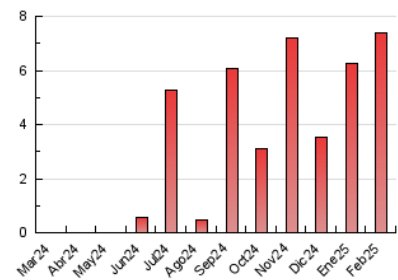

Pàgines (x 1000)