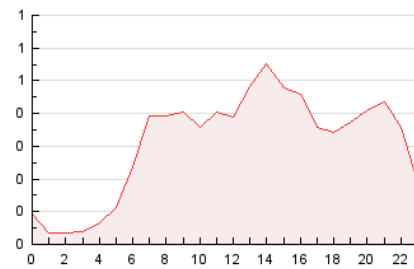

2. Seccions (Nacional)

	PÀGINES	%
HOME	766	10.36 %
RESTA	6.628	89.64 %

3. Per dia del mes (Nacional)

Dia	N. únics	Visites	Pàgines	Dia	N. únics	Visites	Pàgines	Dia	N. únics	Visites	Pàgines
1	29	31	42	11	303	324	437	21	127	151	196
2	21	21	31	12	191	215	276	22	81	83	90
3	56	67	88	13	355	381	457	23	63	64	70
4	50	66	123	14	469	499	583	24	159	183	224
5	125	146	166	15	330	335	380	25	178	197	247
6	325	364	462	16	255	270	309	26	126	146	183
7	233	247	283	17	384	416	495	27	114	141	195
8	205	208	234	18	412	440	519	28	100	124	182
9	128	133	155	19	332	370	442				
10	181	201	247	20	170	200	278				

4. Gràfiques (Nacional)

4.1 Per dia de la setmana (promig)

N. únics / Visites (x 100)

Pàgines (x 100)

4.2 Per franja horària (promig)

Visites_ (x 1000)

Pàgines (x 1000)

4.3 Per mesos