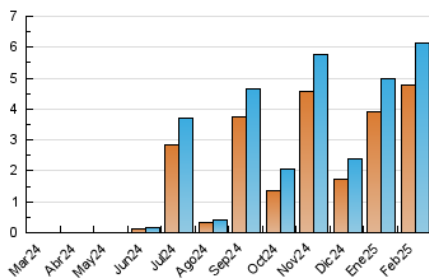

4.3 Per mesos

N. únics / Visites (x 1000)