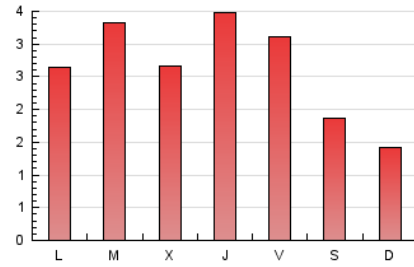

Pàgines (x 100)