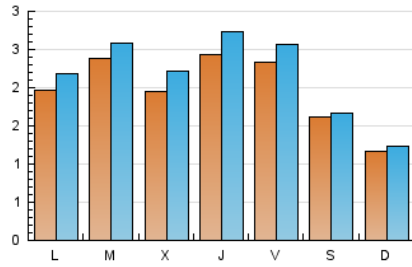

4. Gràfiques (Nacional i Internacional)

4.1 Per dia de la setmana (promig)

N. únics / Visites (x 100)