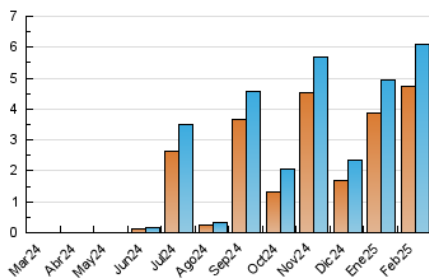

2. Seccions (Nacional)

	PÀGINES	%
HOME	766	10.36 %
RESTA	6.628	89.64 %

3. Per dia del mes (Nacional)

Dia	N. únics	Visites	Pàgines	Dia	N. únics	Visites	Pàgines	Dia	N. únics	Visites	Pàgines
1	29	31	42	11	303	324	437	21	127	151	196
2	21	21	31	12	191	215	276	22	81	83	90
3	56	67	88	13	355	381	457	23	63	64	70
4	50	66	123	14	469	499	583	24	159	183	224
5	125	146	166	15	330	335	380	25	178	197	247
6	325	364	462	16	255	270	309	26	126	146	183
7	233	247	283	17	384	416	495	27	114	141	195
8	205	208	234	18	412	440	519	28	100	124	182
9	128	133	155	19	332	370	442				
10	181	201	247	20	170	200	278				

4. Gràfiques (Nacional)

4.1 Per dia de la setmana (promig)

N. únics / Visites (x 100)

Pàgines (x 100)

4.2 Per franja horària (promig)

Visites_ (x 1000)

Pàgines (x 1000)

4.3 Per mesos

N. únics / Visites (x 1000)

Pàgines (x 1000)

5. Observacions

Este Medio Electrónico de Comunicación ha sido medido por la herramienta Google Analytics de Google (GA4).

6. Definicions bàsiques (Para més informació cal veure Normes Tècniques per al Control dels Mitjans Electrònics de Comunicació)

Visita:

Una seqüència ininterrompuda de pàgines servides a un usuari vàlid. Si aquest usuari no realitza peticions de pàgines en un període de temps (30 min) la següent petició constituirà l'inici d'una nova visita.