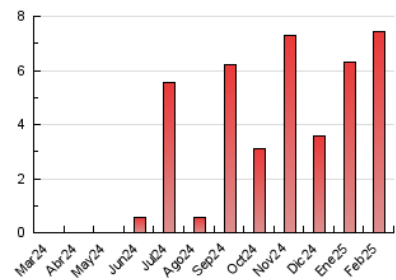

Pàgines (x 1000)