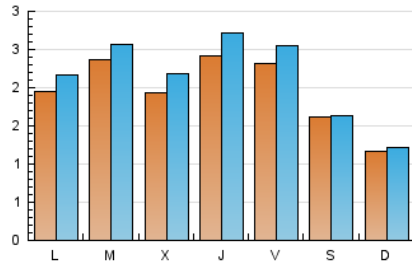

4. Gràfiques (Nacional)

4.1 Per dia de la setmana (promig)

N. únics / Visites (x 100)