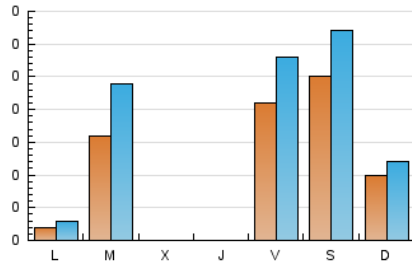

4. Gràfiques (Nacional)

4.1 Per dia de la setmana (promig)

N. únics / Visites (x 100)