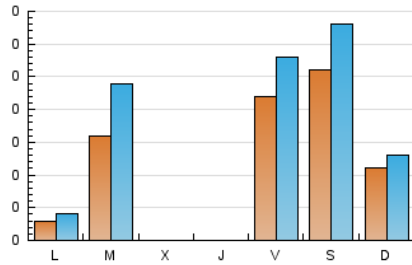

4. Gràfiques (Nacional i Internacional)

4.1 Per dia de la setmana (promig)

N. únics / Visites (x 100)