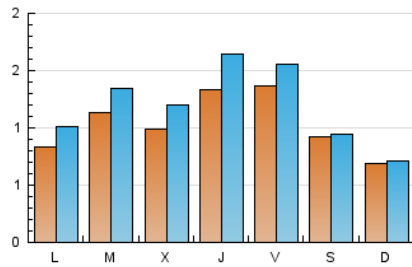

4. Gràfiques (Nacional i Internacional)

4.1 Per dia de la setmana (promig)

N. únics / Visites (x 100)