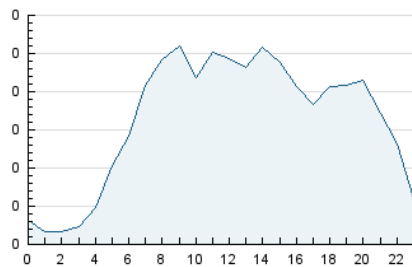

2. Seccions (Nacional i Internacional)

	PÀGINES	%
HOME	1.125	20.32 %
RESTA	4.412	79.68 %

3. Per dia del mes (Nacional i Internacional)

Dia	N. únics	Visites	Pàgines	Dia	N. únics	Visites	Pàgines	Dia	N. únics	Visites	Pàgines
1	83	108	193	11	67	98	213	21	10	11	18
2	205	223	331	12	330	361	484	22	20	31	54
3	125	157	238	13	275	278	317	23	51	74	143
4	54	89	192	14	234	237	272	24	60	82	150
5	63	80	154	15	206	213	254	25	151	186	286
6	36	42	51	16	210	225	293	26	89	106	164
7	17	18	26	17	205	224	313	27	34	35	48
8	54	79	152	18	259	284	364	28	16	17	19
9	60	82	117	19	66	78	116	29	50	74	118
10	47	67	162	20	23	26	37	30	41	66	124
								31	57	70	134

4. Gràfiques (Nacional i Internacional)

4.1 Per dia de la setmana (promig)

N. únics / Visites (x 100)

Pàgines (x 100)

4.2 Per franja horària (promig)

Visites_ (x 1000)

Pàgines (x 1000)

4.3 Per mesos