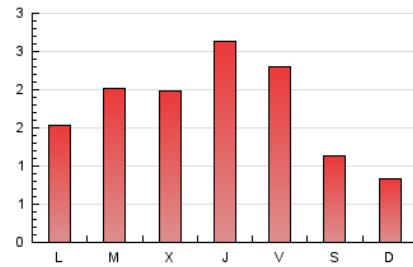

Pàgines (x 100)