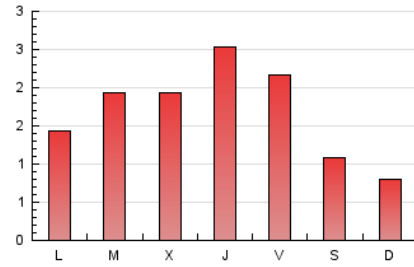

Pàgines (x 100)