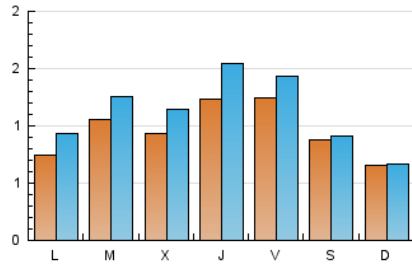

4. Gràfiques (Nacional)

4.1 Per dia de la setmana (promig)

N. únics / Visites (x 100)