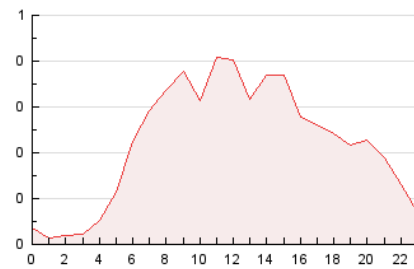

2. Seccions (Nacional)

	PÀGINES	%
HOME	1.084	20.51 %
RESTA	4.200	79.49 %

3. Per dia del mes (Nacional)

Dia	N. únics	Visites	Pàgines	Dia	N. únics	Visites	Pàgines	Dia	N. únics	Visites	Pàgines
1	74	99	173	11	55	86	201	21	7	8	15
2	191	209	313	12	308	338	460	22	19	30	53
3	115	147	228	13	269	272	309	23	42	65	134
4	48	83	186	14	227	230	265	24	55	77	145
5	50	66	139	15	198	205	246	25	139	174	273
6	32	38	47	16	208	223	291	26	78	94	152
7	15	15	24	17	200	219	308	27	28	29	44
8	50	75	148	18	250	275	355	28	14	15	17
9	55	77	110	19	63	75	113	29	32	55	100
10	40	60	152	20	22	25	36	30	33	57	116
				31	54	67	131				

4. Gràfiques (Nacional)

4.1 Per dia de la setmana (promig)

N. únics / Visites (x 100)

Pàgines (x 100)

4.2 Per franja horària (promig)

Visites_ (x 1000)

Pàgines (x 1000)

4.3 Per mesos