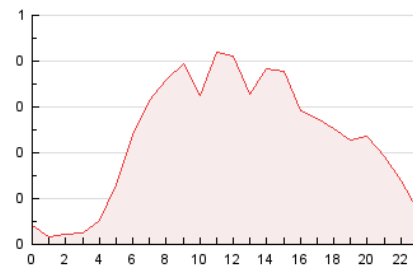

2. Seccions (Nacional i Internacional)

	PÀGINES	%
HOME	1.125	20.32 %
RESTA	4.412	79.68 %

3. Per dia del mes (Nacional i Internacional)

Dia	N. únics	Visites	Pàgines	Dia	N. únics	Visites	Pàgines	Dia	N. únics	Visites	Pàgines
1	83	108	193	11	67	98	213	21	10	11	18
2	205	223	331	12	330	361	484	22	20	31	54
3	125	157	238	13	275	278	317	23	51	74	143
4	54	89	192	14	234	237	272	24	60	82	150
5	63	80	154	15	206	213	254	25	151	186	286
6	36	42	51	16	210	225	293	26	89	106	164
7	17	18	26	17	205	224	313	27	34	35	48
8	54	79	152	18	259	284	364	28	16	17	19
9	60	82	117	19	66	78	116	29	50	74	118
10	47	67	162	20	23	26	37	30	41	66	124
								31	57	70	134

4. Gràfiques (Nacional i Internacional)

4.1 Per dia de la setmana (promig)

N. únics / Visites (x 100)

Pàgines (x 100)

4.2 Per franja horària (promig)

Visites_ (x 1000)

Pàgines (x 1000)

4.3 Per mesos