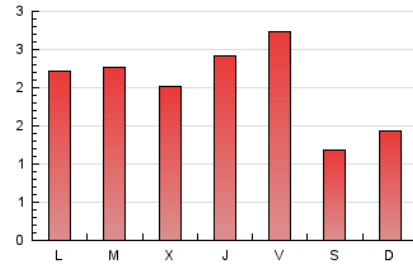

Pàgines (x 100)