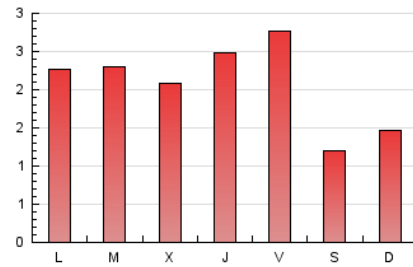

Pàgines (x 100)