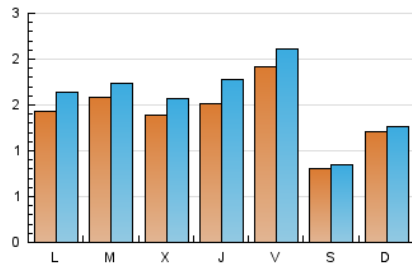

4. Gràfiques (Nacional i Internacional)

4.1 Per dia de la setmana (promig)

N. únics / Visites (x 100)