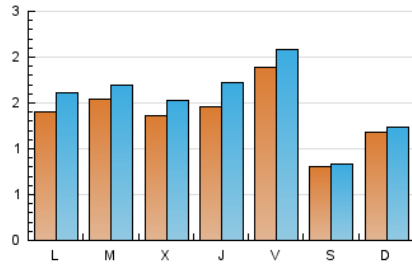

4. Gràfiques (Nacional)

4.1 Per dia de la setmana (promig)

N. únics / Visites (x 100)