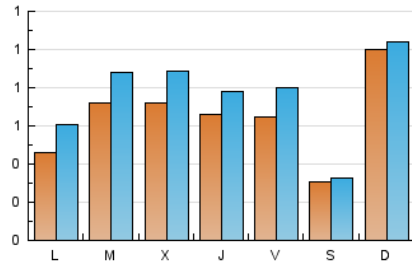

4. Gràfiques (Nacional i Internacional)

4.1 Per dia de la setmana (promig)

N. únics / Visites (x 100)