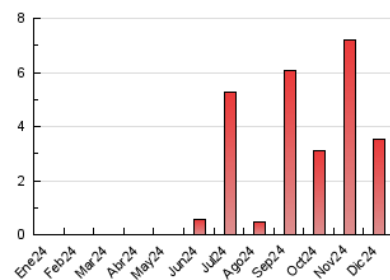

##### 4.2 Per franja horària (promig)

Visites\_ (x 1000)

Pàgines (x 1000)

##### 4.3 Per mesos

N. únics / Visites (x 1000)

Pàgines (x 1000)