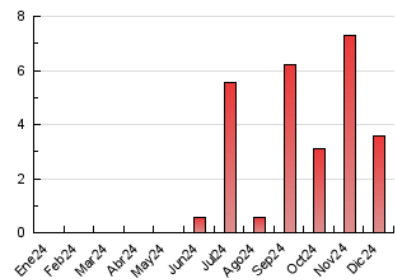

##### 4.2 Per franja horària (promig)

Visites\_ (x 1000)

Pàgines (x 1000)

##### 4.3 Per mesos

N. únics / Visites (x 1000)

Pàgines (x 1000)