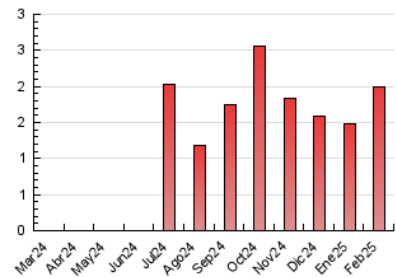

Pàgines (x 1000)