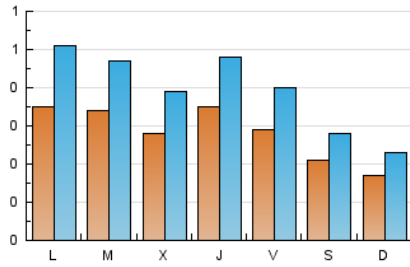

4. Gràfiques (Nacional i Internacional)

4.1 Per dia de la setmana (promig)

N. únics / Visites (x 100)