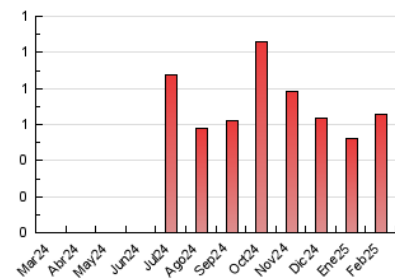

Pàgines (x 1000)