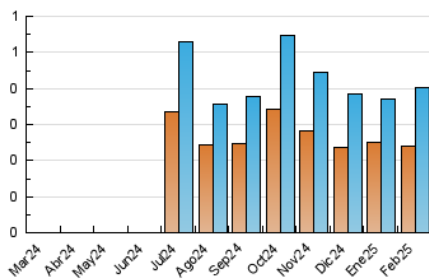

2. Seccions (Nacional)

	PÀGINES	%
HOME	139	21.12 %
RESTA	519	78.88 %

3. Per dia del mes (Nacional)

Dia	N. únics	Visites	Pàgines	Dia	N. únics	Visites	Pàgines	Dia	N. únics	Visites	Pàgines
1	12	14	27	11	16	18	24	21	5	9	13
2	6	10	11	12	15	17	34	22	13	16	25
3	18	22	28	13	23	26	45	23	6	8	9
4	15	17	46	14	8	9	13	24	11	14	19
5	13	16	21	15	15	16	37	25	7	10	12
6	8	12	14	16	10	12	28	26	7	7	15
7	12	14	35	17	12	16	30	27	11	15	21
8	10	11	24	18	11	14	20	28	12	14	20
9	18	27	40	19	9	14	13				
10	14	15	22	20	7	9	12				

4. Gràfiques (Nacional)

4.1 Per dia de la setmana (promig)

N. únics / Visites (x 100)

Pàgines (x 100)

4.2 Per franja horària (promig)

Visites_ (x 1000)

Pàgines (x 1000)

4.3 Per mesos

N. únics / Visites (x 1000)

Pàgines (x 1000)

5. Observacions

Este Medio Electrónico de Comunicación ha sido medido por la herramienta Google Analytics de Google (GA4).

6. Definicions bàsiques (Para més informació cal veure Normes Tècniques per al Control dels Mitjans Electrònics de Comunicació)

Visita:

Una seqüència ininterrompuda de pàgines servides a un usuari vàlid. Si aquest usuari no realitza peticions de pàgines en un període de temps (30 min) la següent petició constituirà l'inici d'una nova visita.