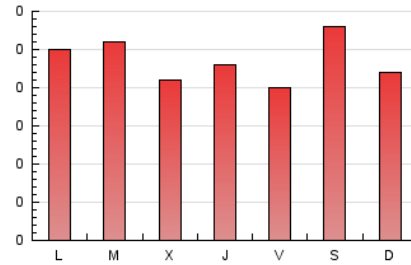

Pàgines (x 100)