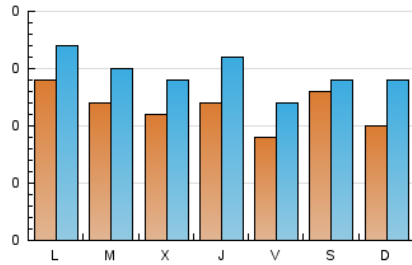

4. Gràfiques (Nacional)

4.1 Per dia de la setmana (promig)

N. únics / Visites (x 100)