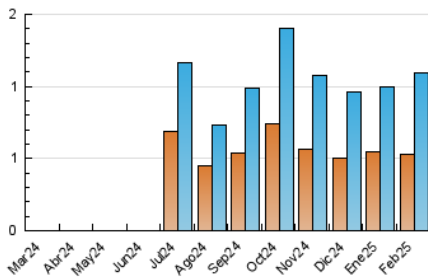

4.3 Per mesos

N. únics / Visites (x 1000)