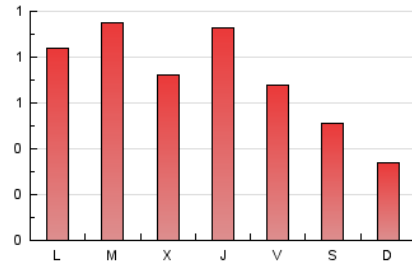

Pàgines (x 100)