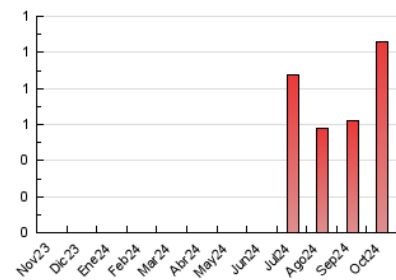

Pàgines (x 1000)