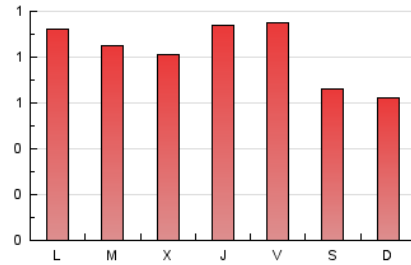

Pàgines (x 100)