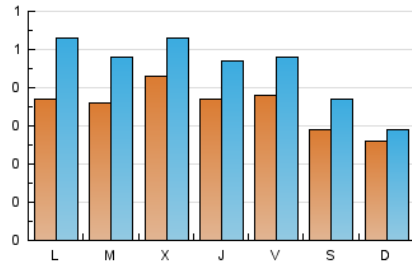

4. Gràfiques (Nacional i Internacional)

4.1 Per dia de la setmana (promig)

N. únics / Visites (x 100)