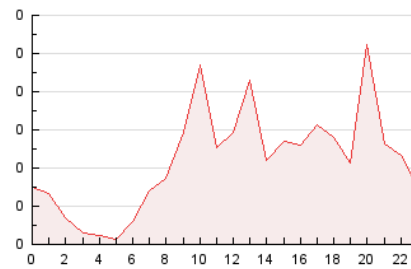

2. Seccions (Nacional)

	PÀGINES	%
HOME	190	17.99 %
RESTA	866	82.01 %

3. Per dia del mes (Nacional)

Dia	N. únics	Visites	Pàgines	Dia	N. únics	Visites	Pàgines	Dia	N. únics	Visites	Pàgines
1	16	19	32	11	13	16	26	21	13	20	25
2	18	21	23	12	13	18	25	22	15	20	47
3	10	13	41	13	15	17	22	23	10	11	26
4	13	16	43	14	13	20	51	24	20	27	47
5	12	14	26	15	21	22	54	25	13	18	27
6	13	13	19	16	15	17	30	26	13	14	37
7	22	24	39	17	13	19	40	27	10	12	20
8	15	19	27	18	10	14	24	28	15	21	39
9	17	21	31	19	19	23	42	29	14	20	33
10	16	18	30	20	12	15	95	30	9	11	14
								31	10	15	21

4. Gràfiques (Nacional)

4.1 Per dia de la setmana (promig)

N. únics / Visites (x 100)

Pàgines (x 100)

4.2 Per franja horària (promig)

Visites_ (x 1000)

Pàgines (x 1000)

4.3 Per mesos