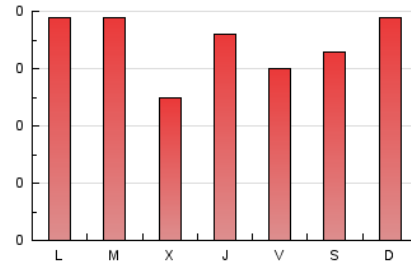

Pàgines (x 100)