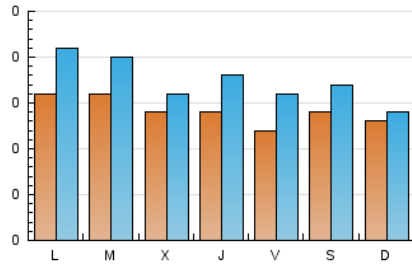

4. Gràfiques (Nacional)

4.1 Per dia de la setmana (promig)

N. únics / Visites (x 100)