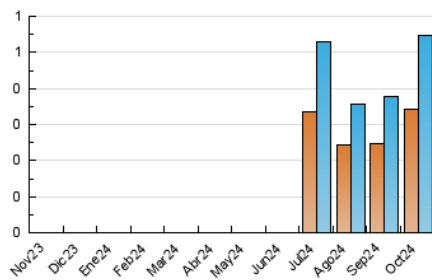

4.3 Per mesos

N. únics / Visites (x 1000)