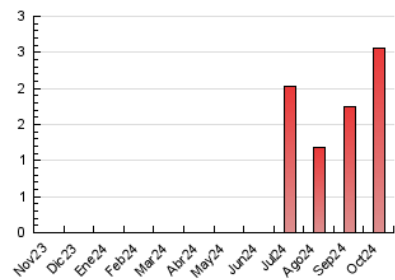

Pàgines (x 1000)