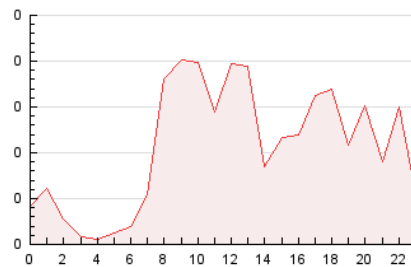

2. Seccions (Nacional i Internacional)

	PÀGINES	%
HOME	646	25.26 %
RESTA	1.911	74.74 %

3. Per dia del mes (Nacional i Internacional)

Dia	N. únics	Visites	Pàgines	Dia	N. únics	Visites	Pàgines	Dia	N. únics	Visites	Pàgines
1	39	56	115	11	26	33	57	21	31	52	66
2	44	57	85	12	23	32	52	22	40	54	90
3	39	56	141	13	25	27	37	23	68	74	126
4	42	50	108	14	34	55	127	24	38	46	79
5	41	46	79	15	42	52	85	25	54	69	152
6	26	27	37	16	38	43	77	26	27	37	83
7	50	59	90	17	46	60	123	27	22	28	51
8	35	46	83	18	29	40	63	28	31	47	83
9	33	40	54	19	25	31	50	29	22	32	51
10	41	49	85	20	30	34	122	30	32	49	64
								31	19	25	42

4. Gràfiques (Nacional i Internacional)

4.1 Per dia de la setmana (promig)

N. únics / Visites (x 100)

Pàgines (x 100)

4.2 Per franja horària (promig)

Visites_ (x 1000)

Pàgines (x 1000)

4.3 Per mesos