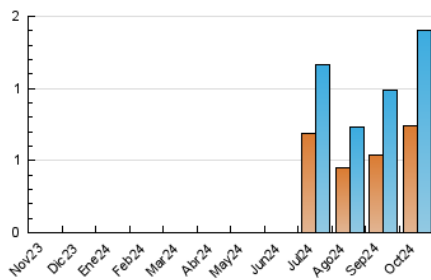

4.3 Per mesos

N. únics / Visites (x 1000)