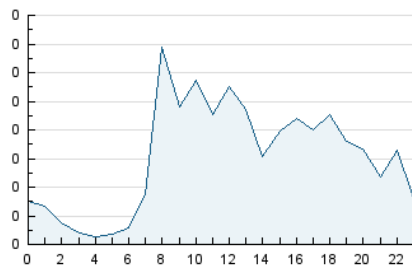

2. Seccions (Nacional i Internacional)

	PÀGINES	%
HOME	646	25.26 %
RESTA	1.911	74.74 %

3. Per dia del mes (Nacional i Internacional)

Dia	N. únics	Visites	Pàgines	Dia	N. únics	Visites	Pàgines	Dia	N. únics	Visites	Pàgines
1	39	56	115	11	26	33	57	21	31	52	66
2	44	57	85	12	23	32	52	22	40	54	90
3	39	56	141	13	25	27	37	23	68	74	126
4	42	50	108	14	34	55	127	24	38	46	79
5	41	46	79	15	42	52	85	25	54	69	152
6	26	27	37	16	38	43	77	26	27	37	83
7	50	59	90	17	46	60	123	27	22	28	51
8	35	46	83	18	29	40	63	28	31	47	83
9	33	40	54	19	25	31	50	29	22	32	51
10	41	49	85	20	30	34	122	30	32	49	64
								31	19	25	42

4. Gràfiques (Nacional i Internacional)

4.1 Per dia de la setmana (promig)

N. únics / Visites (x 100)

Pàgines (x 100)

4.2 Per franja horària (promig)

Visites_ (x 1000)

Pàgines (x 1000)

4.3 Per mesos