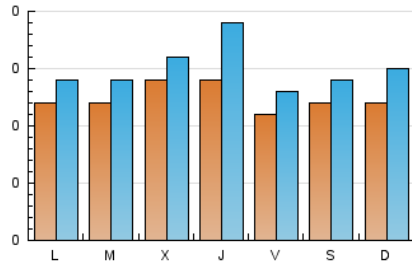

4. Gràfiques (Nacional)

4.1 Per dia de la setmana (promig)

N. únics / Visites (x 100)