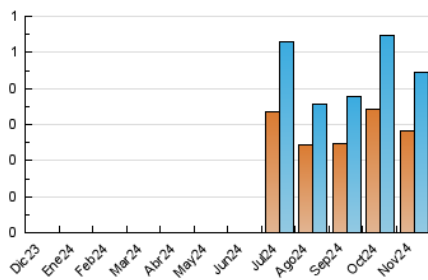

4.3 Per mesos

N. únics / Visites (x 1000)