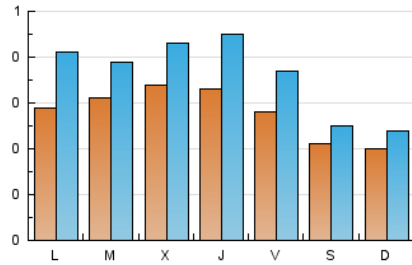

4. Gràfiques (Nacional i Internacional)

4.1 Per dia de la setmana (promig)

N. únics / Visites (x 100)