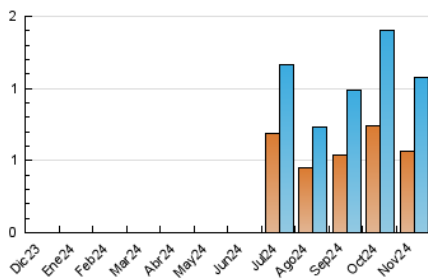

4.3 Per mesos

N. únics / Visites (x 1000)