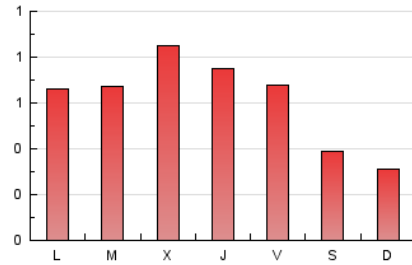

Pàgines (x 100)