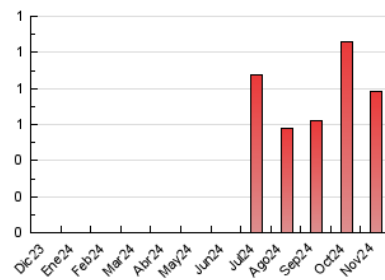

Pàgines (x 1000)