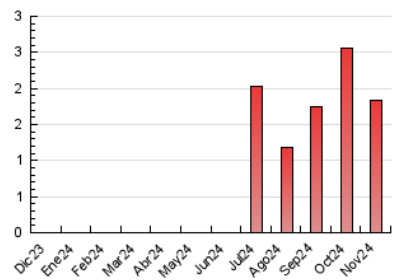

Pàgines (x 1000)