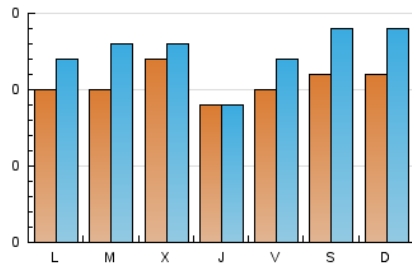

4. Gràfiques (Nacional)

4.1 Per dia de la setmana (promig)

N. únics / Visites (x 100)