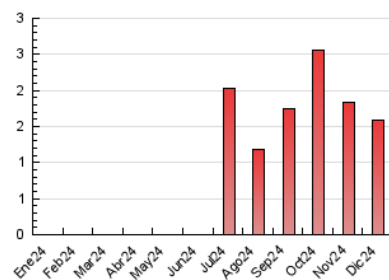

Pàgines (x 1000)