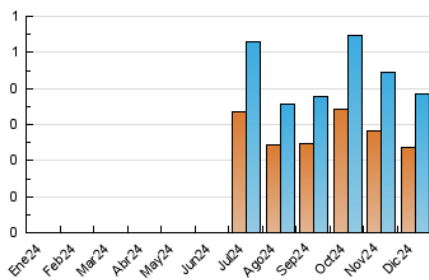

4.3 Per mesos

N. únics / Visites (x 1000)