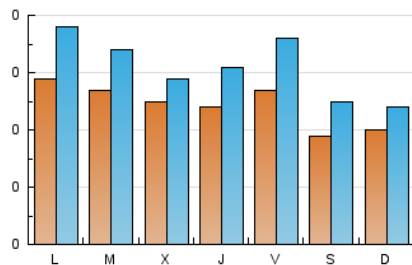

4. Gràfiques (Nacional i Internacional)

4.1 Per dia de la setmana (promig)

N. únics / Visites (x 100)