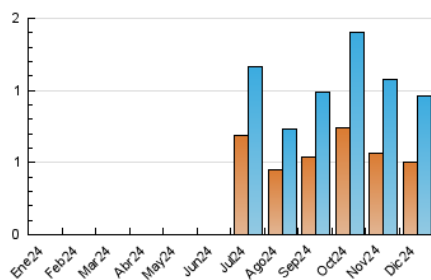

4.3 Per mesos

N. únics / Visites (x 1000)