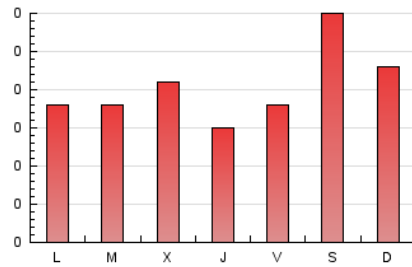

Pàgines (x 100)