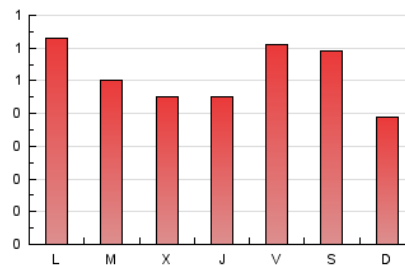

Pàgines (x 100)