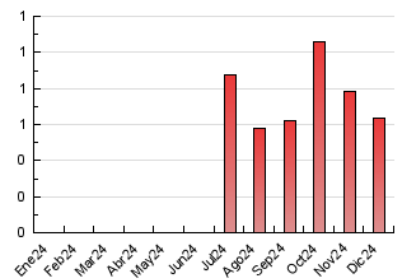

Pàgines (x 1000)