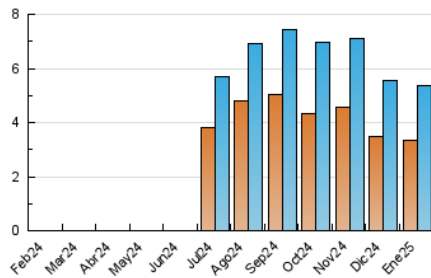

4.3 Per mesos

N. únics / Visites (x 1000)