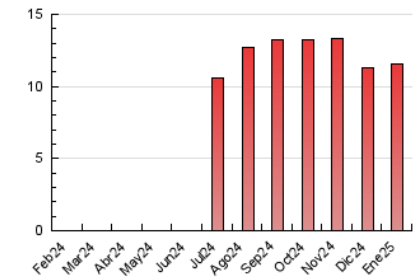

Pàgines (x 1000)