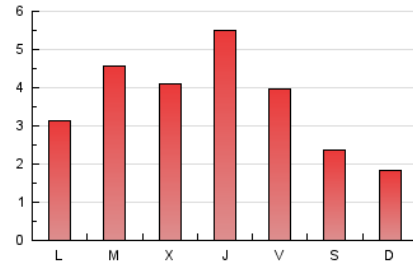

Pàgines (x 100)