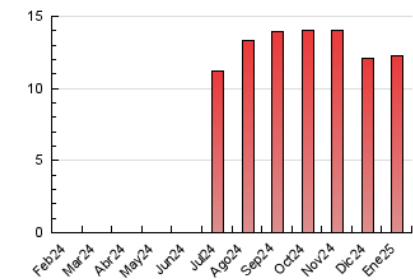

Pàgines (x 1000)