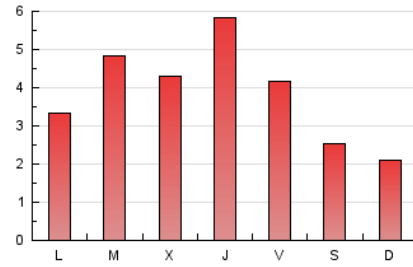

Pàgines (x 100)