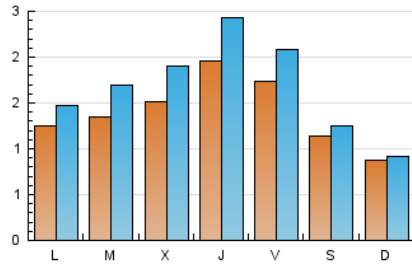

4. Gràfiques (Nacional)

4.1 Per dia de la setmana (promig)

N. únics / Visites (x 100)