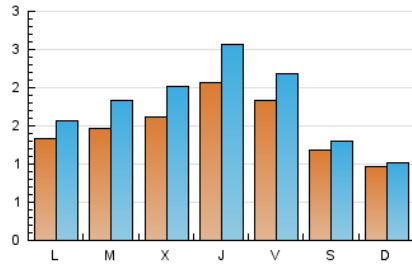

4. Gràfiques (Nacional i Internacional)

4.1 Per dia de la setmana (promig)

N. únics / Visites (x 100)