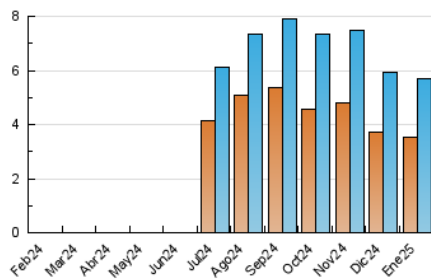

4.3 Per mesos

N. únics / Visites (x 1000)