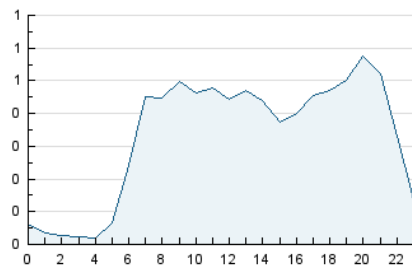

2. Seccions (Nacional i Internacional)

	PÀGINES	%
HOME	2.264	15.70 %
RESTA	12.156	84.30 %

3. Per dia del mes (Nacional i Internacional)

Dia	N. únics	Visites	Pàgines	Dia	N. únics	Visites	Pàgines	Dia	N. únics	Visites	Pàgines
1	212	247	361	11	154	188	401	21	213	256	564
2	136	149	249	12	235	292	610	22	142	158	258
3	155	188	422	13	299	377	780	23	155	169	313
4	171	201	465	14	520	604	975	24	216	258	562
5	230	280	578	15	295	360	557	25	239	316	601
6	310	383	590	16	210	231	344	26	216	268	531
7	254	303	639	17	263	303	527	27	234	296	691
8	126	141	280	18	270	320	672	28	269	343	682
9	99	109	245	19	230	279	487				
10	169	204	376	20	266	321	660				

4. Gràfiques (Nacional i Internacional)

4.1 Per dia de la setmana (promig)

N. únics / Visites (x 100)

Pàgines (x 100)

4.2 Per franja horària (promig)

Visites_ (x 1000)

Pàgines (x 1000)

4.3 Per mesos