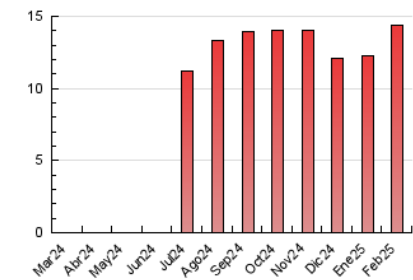

Pàgines (x 1000)