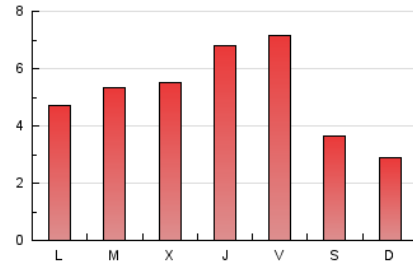

Pàgines (x 100)