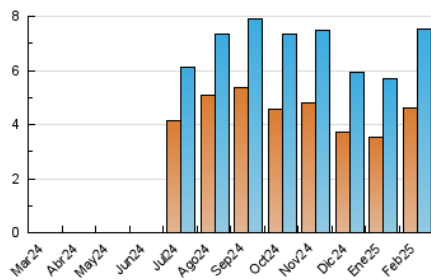

4.3 Per mesos

N. únics / Visites (x 1000)