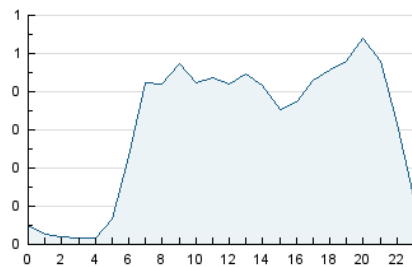

2. Seccions (Nacional)

	PÀGINES	%
HOME	1.969	14.76 %
RESTA	11.369	85.24 %

3. Per dia del mes (Nacional)

Dia	N. únics	Visites	Pàgines	Dia	N. únics	Visites	Pàgines	Dia	N. únics	Visites	Pàgines
1	182	214	291	11	146	177	376	21	195	233	487
2	129	138	236	12	228	282	558	22	130	142	227
3	150	181	409	13	282	356	732	23	148	162	304
4	163	191	437	14	498	580	931	24	204	245	531
5	218	262	533	15	280	339	516	25	222	292	538
6	292	355	546	16	197	216	314	26	201	249	503
7	239	285	580	17	251	286	492	27	226	286	665
8	119	133	264	18	253	301	633	28	259	328	648
9	95	105	214	19	207	252	422				
10	161	196	357	20	250	299	594				

4. Gràfiques (Nacional)

4.1 Per dia de la setmana (promig)

N. únics / Visites (x 100)

Pàgines (x 100)

4.2 Per franja horària (promig)

Visites_ (x 1000)

Pàgines (x 1000)

4.3 Per mesos