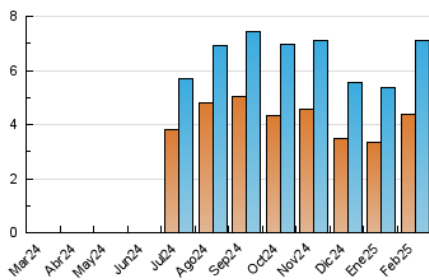

2. Seccions (Nacional)

	PÀGINES	%
HOME	1.969	14.76 %
RESTA	11.369	85.24 %

3. Per dia del mes (Nacional)

Dia	N. únics	Visites	Pàgines	Dia	N. únics	Visites	Pàgines	Dia	N. únics	Visites	Pàgines
1	182	214	291	11	146	177	376	21	195	233	487
2	129	138	236	12	228	282	558	22	130	142	227
3	150	181	409	13	282	356	732	23	148	162	304
4	163	191	437	14	498	580	931	24	204	245	531
5	218	262	533	15	280	339	516	25	222	292	538
6	292	355	546	16	197	216	314	26	201	249	503
7	239	285	580	17	251	286	492	27	226	286	665
8	119	133	264	18	253	301	633	28	259	328	648
9	95	105	214	19	207	252	422				
10	161	196	357	20	250	299	594				

4. Gràfiques (Nacional)

4.1 Per dia de la setmana (promig)

N. únics / Visites (x 100)

Pàgines (x 100)

4.2 Per franja horària (promig)

Visites_ (x 1000)

Pàgines (x 1000)

4.3 Per mesos

N. únics / Visites (x 1000)

Pàgines (x 1000)

5. Observacions

Este Medio Electrónico de Comunicación ha sido medido por la herramienta Google Analytics de Google (GA4).

6. Definicions bàsiques (Para més informació cal veure Normes Tècniques per al Control dels Mitjans Electrònics de Comunicació)

Visita:

Una seqüència ininterrompuda de pàgines servides a un usuari vàlid. Si aquest usuari no realitza peticions de pàgines en un període de temps (30 min) la següent petició constituirà l'inici d'una nova visita.