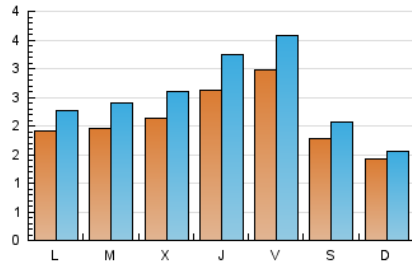

4. Gràfiques (Nacional)

4.1 Per dia de la setmana (promig)

N. únics / Visites (x 100)