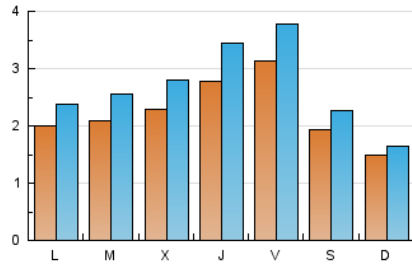

4. Gràfiques (Nacional i Internacional)

4.1 Per dia de la setmana (promig)

N. únics / Visites (x 100)