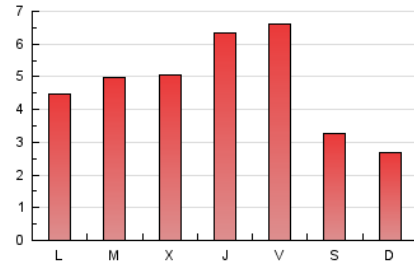

Pàgines (x 100)