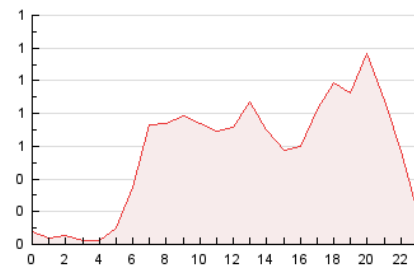

2. Seccions (Nacional)

	PÀGINES	%
HOME	1.969	14.76 %
RESTA	11.369	85.24 %

3. Per dia del mes (Nacional)

Dia	N. únics	Visites	Pàgines	Dia	N. únics	Visites	Pàgines	Dia	N. únics	Visites	Pàgines
1	182	214	291	11	146	177	376	21	195	233	487
2	129	138	236	12	228	282	558	22	130	142	227
3	150	181	409	13	282	356	732	23	148	162	304
4	163	191	437	14	498	580	931	24	204	245	531
5	218	262	533	15	280	339	516	25	222	292	538
6	292	355	546	16	197	216	314	26	201	249	503
7	239	285	580	17	251	286	492	27	226	286	665
8	119	133	264	18	253	301	633	28	259	328	648
9	95	105	214	19	207	252	422				
10	161	196	357	20	250	299	594				

4. Gràfiques (Nacional)

4.1 Per dia de la setmana (promig)

N. únics / Visites (x 100)

Pàgines (x 100)

4.2 Per franja horària (promig)

Visites_ (x 1000)

Pàgines (x 1000)

4.3 Per mesos