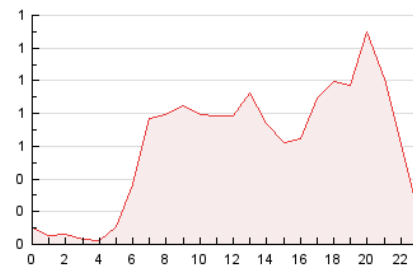

2. Seccions (Nacional i Internacional)

	PÀGINES	%
HOME	2.264	15.70 %
RESTA	12.156	84.30 %

3. Per dia del mes (Nacional i Internacional)

Dia	N. únics	Visites	Pàgines	Dia	N. únics	Visites	Pàgines	Dia	N. únics	Visites	Pàgines
1	212	247	361	11	154	188	401	21	213	256	564
2	136	149	249	12	235	292	610	22	142	158	258
3	155	188	422	13	299	377	780	23	155	169	313
4	171	201	465	14	520	604	975	24	216	258	562
5	230	280	578	15	295	360	557	25	239	316	601
6	310	383	590	16	210	231	344	26	216	268	531
7	254	303	639	17	263	303	527	27	234	296	691
8	126	141	280	18	270	320	672	28	269	343	682
9	99	109	245	19	230	279	487				
10	169	204	376	20	266	321	660				

4. Gràfiques (Nacional i Internacional)

4.1 Per dia de la setmana (promig)

N. únics / Visites (x 100)

Pàgines (x 100)

4.2 Per franja horària (promig)

Visites_ (x 1000)

Pàgines (x 1000)

4.3 Per mesos