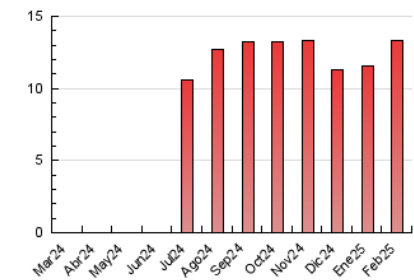

Pàgines (x 1000)