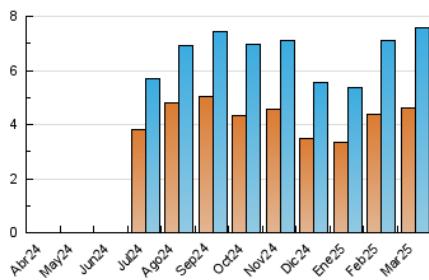

4.3 Per mesos

N. únics / Visites (x 1000)