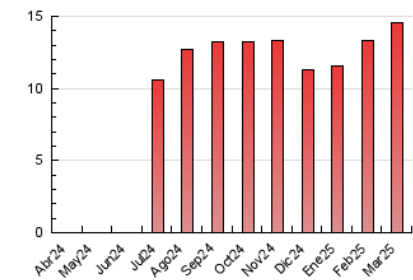

Pàgines (x 1000)