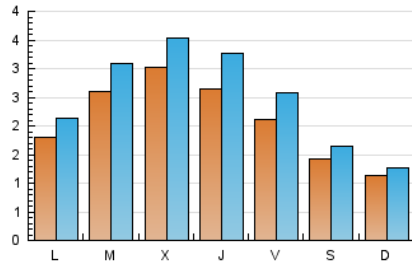

4. Gràfiques (Nacional)

4.1 Per dia de la setmana (promig)

N. únics / Visites (x 100)