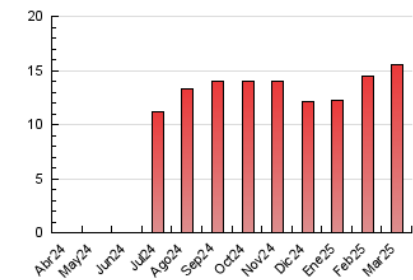

Pàgines (x 1000)