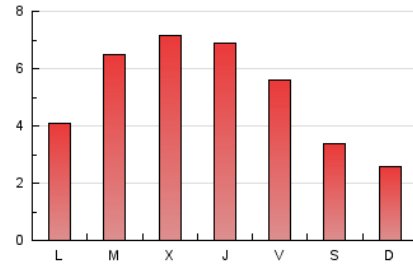

Pàgines (x 100)