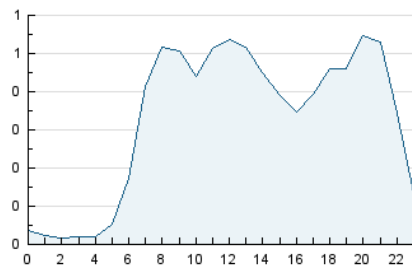

2. Seccions (Nacional)

	PÀGINES	%
HOME	2.083	14.27 %
RESTA	12.516	85.73 %

3. Per dia del mes (Nacional)

Dia	N. únics	Visites	Pàgines	Dia	N. únics	Visites	Pàgines	Dia	N. únics	Visites	Pàgines
1	164	195	414	11	369	436	768	21	209	253	495
2	115	131	261	12	547	612	1.053	22	128	152	299
3	182	226	425	13	275	324	605	23	129	144	316
4	242	286	605	14	236	284	588	24	146	176	320
5	258	302	578	15	182	198	334	25	203	251	489
6	353	451	884	16	122	137	240	26	185	221	486
7	263	327	676	17	186	219	393	27	183	237	494
8	141	167	343	18	227	261	563	28	136	165	393
9	129	142	274	19	219	276	595	29	95	107	180
10	226	257	442	20	244	292	611	30	68	76	143
								31	159	191	332

4. Gràfiques (Nacional)

4.1 Per dia de la setmana (promig)

N. únics / Visites (x 100)

Pàgines (x 100)

4.2 Per franja horària (promig)

Visites_ (x 1000)

Pàgines (x 1000)

4.3 Per mesos