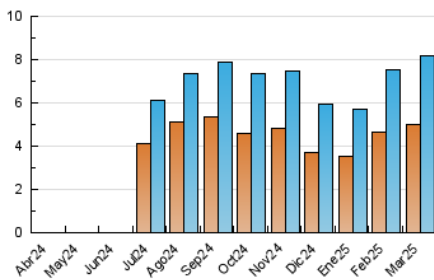

4.3 Per mesos

N. únics / Visites (x 1000)