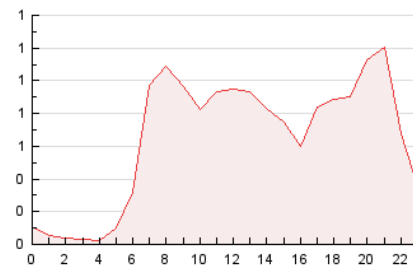

2. Seccions (Nacional i Internacional)

	PÀGINES	%
HOME	2.246	14.48 %
RESTA	13.261	85.52 %

3. Per dia del mes (Nacional i Internacional)

Dia	N. únics	Visites	Pàgines	Dia	N. únics	Visites	Pàgines	Dia	N. únics	Visites	Pàgines
1	172	205	444	11	393	463	802	21	230	274	518
2	120	136	267	12	578	647	1.102	22	135	159	312
3	191	235	439	13	295	346	636	23	133	148	325
4	279	324	650	14	244	293	597	24	165	198	378
5	286	330	618	15	194	211	366	25	228	278	532
6	379	478	923	16	126	145	256	26	199	238	515
7	303	369	726	17	199	233	421	27	202	260	544
8	155	181	366	18	245	287	615	28	143	172	408
9	138	152	291	19	244	303	629	29	105	117	197
10	234	267	464	20	268	319	661	30	73	83	150
								31	175	209	355

4. Gràfiques (Nacional i Internacional)

4.1 Per dia de la setmana (promig)

N. únics / Visites (x 100)

Pàgines (x 100)

4.2 Per franja horària (promig)

Visites_ (x 1000)

Pàgines (x 1000)

4.3 Per mesos