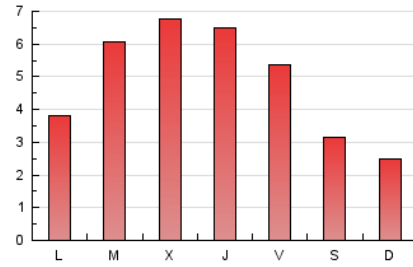

Pàgines (x 100)