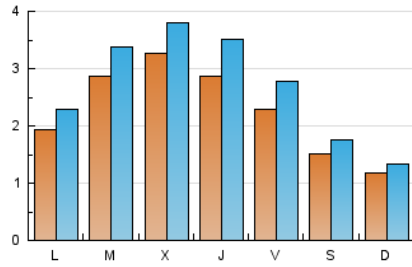

4. Gràfiques (Nacional i Internacional)

4.1 Per dia de la setmana (promig)

N. únics / Visites (x 100)