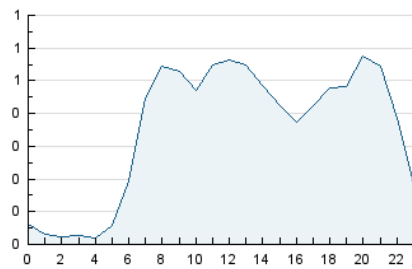

2. Seccions (Nacional i Internacional)

	PÀGINES	%
HOME	2.246	14.48 %
RESTA	13.261	85.52 %

3. Per dia del mes (Nacional i Internacional)

Dia	N. únics	Visites	Pàgines	Dia	N. únics	Visites	Pàgines	Dia	N. únics	Visites	Pàgines
1	172	205	444	11	393	463	802	21	230	274	518
2	120	136	267	12	578	647	1.102	22	135	159	312
3	191	235	439	13	295	346	636	23	133	148	325
4	279	324	650	14	244	293	597	24	165	198	378
5	286	330	618	15	194	211	366	25	228	278	532
6	379	478	923	16	126	145	256	26	199	238	515
7	303	369	726	17	199	233	421	27	202	260	544
8	155	181	366	18	245	287	615	28	143	172	408
9	138	152	291	19	244	303	629	29	105	117	197
10	234	267	464	20	268	319	661	30	73	83	150
								31	175	209	355

4. Gràfiques (Nacional i Internacional)

4.1 Per dia de la setmana (promig)

N. únics / Visites (x 100)

Pàgines (x 100)

4.2 Per franja horària (promig)

Visites_ (x 1000)

Pàgines (x 1000)

4.3 Per mesos