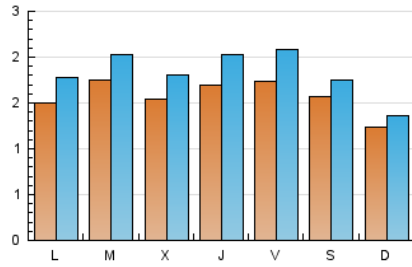

4. Gràfiques (Nacional)

4.1 Per dia de la setmana (promig)

N. únics / Visites (x 100)