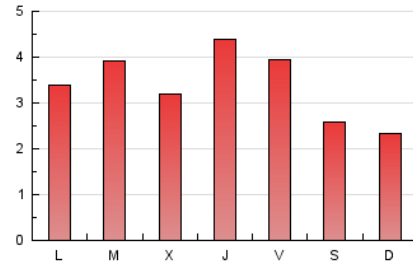

Pàgines (x 100)