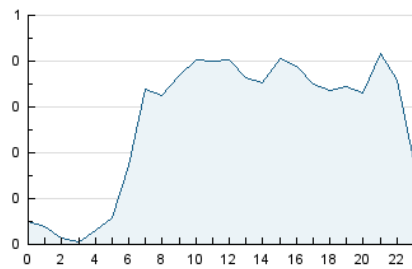

2. Seccions (Nacional)

	PÀGINES	%
HOME	1.657	15.70 %
RESTA	8.894	84.30 %

3. Per dia del mes (Nacional)

Dia	N. únics	Visites	Pàgines	Dia	N. únics	Visites	Pàgines	Dia	N. únics	Visites	Pàgines
1	177	210	449	11	176	217	539	21	128	140	226
2	268	314	591	12	180	229	484	22	133	158	332
3	165	199	372	13	153	179	276	23	146	168	394
4	215	258	558	14	105	115	210	24	174	206	402
5	155	187	406	15	147	184	365	25	166	200	357
6	138	156	240	16	168	195	373	26	137	153	248
7	141	158	264	17	146	160	269	27	171	182	269
8	142	162	291	18	119	138	299	28	122	132	229
9	155	181	351	19	223	267	438	29	150	175	260
10	143	178	310	20	166	183	244	30	139	155	257
				21				31	140	158	248

4. Gràfiques (Nacional)

4.1 Per dia de la setmana (promig)

N. únics / Visites (x 100)

Pàgines (x 100)

4.2 Per franja horària (promig)

Visites_ (x 1000)

Pàgines (x 1000)

4.3 Per mesos