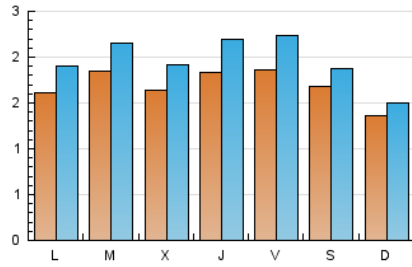

4. Gràfiques (Nacional i Internacional)

4.1 Per dia de la setmana (promig)

N. únics / Visites (x 100)