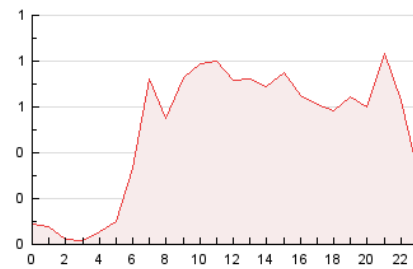

2. Seccions (Nacional i Internacional)

	PÀGINES	%
HOME	1.815	16.21 %
RESTA	9.381	83.79 %

3. Per dia del mes (Nacional i Internacional)

Dia	N. únics	Visites	Pàgines	Dia	N. únics	Visites	Pàgines	Dia	N. únics	Visites	Pàgines
1	192	227	476	11	189	231	565	21	143	156	249
2	276	325	606	12	195	245	503	22	138	165	349
3	172	206	383	13	159	186	292	23	165	189	422
4	229	273	582	14	114	127	227	24	188	224	426
5	164	200	434	15	154	193	387	25	185	219	387
6	145	163	252	16	180	211	408	26	147	166	274
7	153	170	280	17	157	174	285	27	184	196	295
8	158	179	312	18	129	151	318	28	135	145	246
9	160	186	356	19	236	281	459	29	161	187	278
10	153	188	321	20	183	203	280	30	146	163	273
								31	151	169	271

4. Gràfiques (Nacional i Internacional)

4.1 Per dia de la setmana (promig)

N. únics / Visites (x 100)

Pàgines (x 100)

4.2 Per franja horària (promig)

Visites_ (x 1000)

Pàgines (x 1000)

4.3 Per mesos