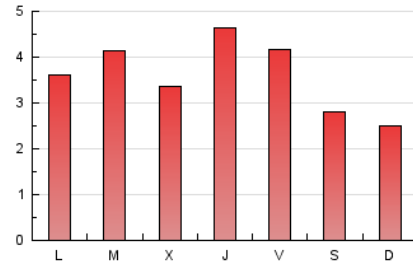

Pàgines (x 100)