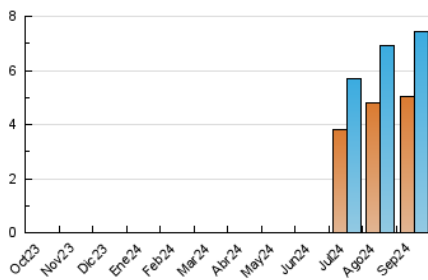

#### 4.2 Per franja horària (promig)

Visites\_ (x 1000)

Pàgines (x 1000)

#### 4.3 Per mesos

N. únics / Visites (x 1000)

Pàgines (x 1000)