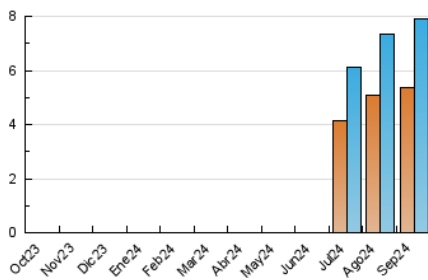

##### 4.2 Per franja horària (promig)

Visites\_ (x 1000)

Pàgines (x 1000)

##### 4.3 Per mesos

N. únics / Visites (x 1000)

Pàgines (x 1000)