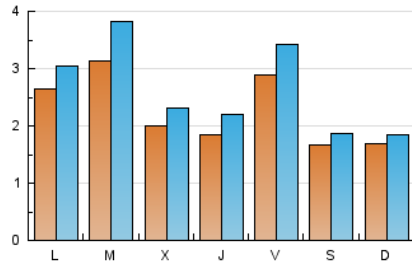

4. Gràfiques (Nacional i Internacional)

4.1 Per dia de la setmana (promig)

N. únics / Visites (x 100)